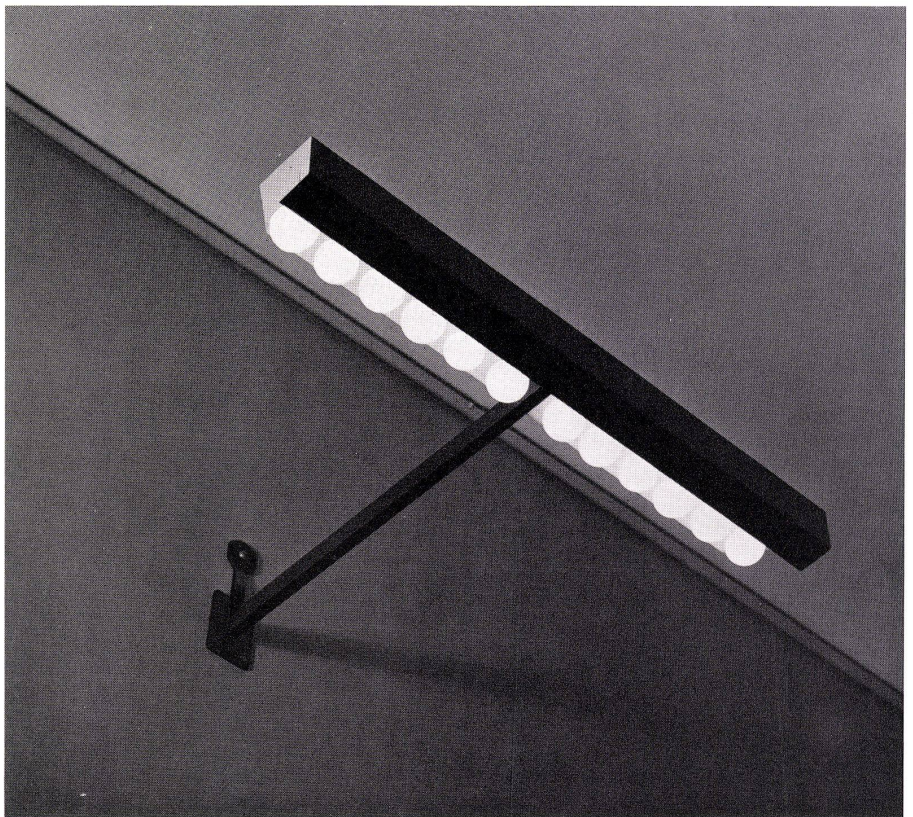

1

2

A. und P. G. Castiglioni

Beleuchtungskörper

in der Handels-, Industrie- und Landwirtschaftskammer Mailand 1958

Corps d'éclairage dans la Chambre de Commerce, d'Industrie et d'Agriculture à Milan 1958

Lighting fixtures in the Chamber of Commerce, Industry and Agriculture in Milan 1958

Die Architekten haben im Zusammenhang mit einem großzügigen Umbau für jeden Raum die entsprechenden Beleuchtungskörper entworfen.

1
Deckenlampe.
Plafonnier.
Ceiling lamp.

2
Zuglampen mit direkter und indirekter Beleuchtung und verschiebbarem Reflektor.
Lampes réglables, à éclairages direct et indirect, avec réflecteur réglable.
Adjustable lamps with direct and indirect lighting and adjustable reflector.

3
Wandleuchte.
Applique.
Bracket lamp.

4 + 5
Indirektleuchten in einem Vorplatz.
Luminaires à éclairage indirect dans un vestibule.
Indirect lighting in a vestibule.

3

4

5