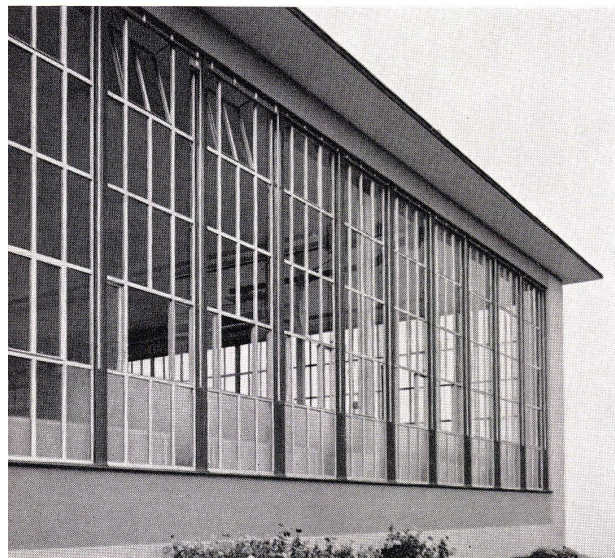

Aufzüge- und
Elektromotorenfabrik
Schindler & Cie. AG.
Ebikon/Luzern

Uhrenfabrik mit Klimaanlage,
Fenster in isolierter Leichtmetall-
konstruktion ALSEC

GLISSA

AL
SEC

LEICHTMETALL FENSTER

ALSEC-Leichtmetallprofile
K = 2,25 - 2,5
Isolierglas-Elemente K = 2,5 - 3,0