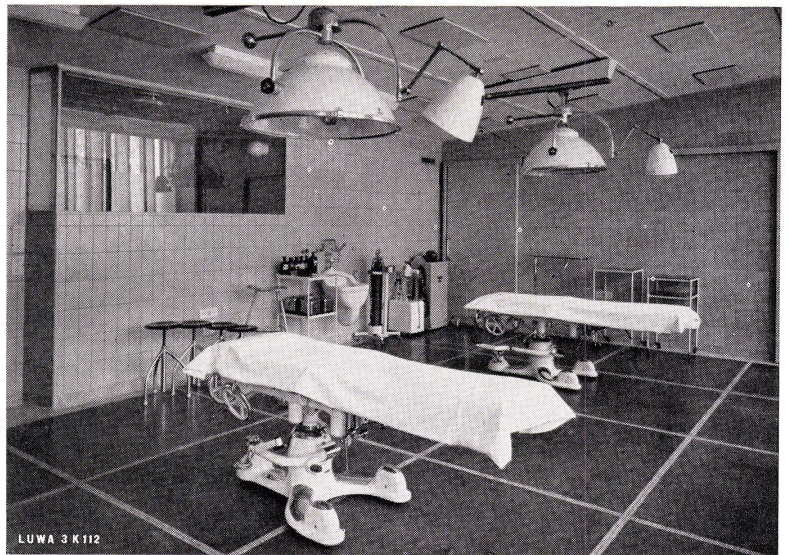

LUWA 3 K 112

Operationssaal in modernem Spital. An der Decke die Öffnungen für zugfreien Lufteintritt.