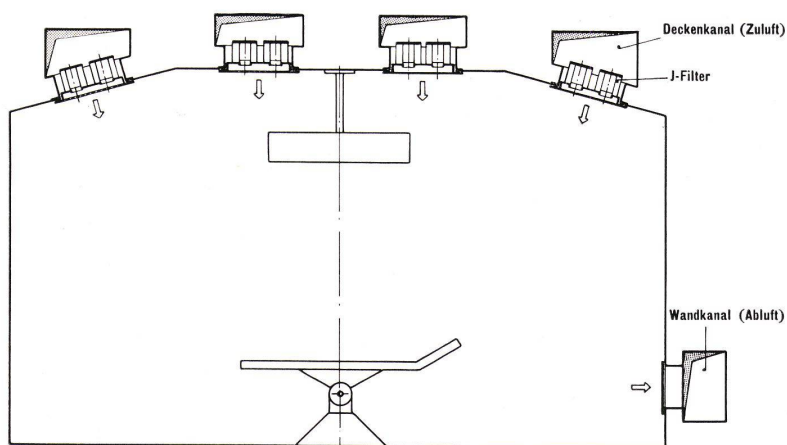

Wir führen ebenfalls großflächige Ultrafilter für allerhöchste Ansprüche.

Abscheidwirkung:

Typ J gelb Korngröße $0,4\mu$ 99%

Typ J rosa Korngröße $0,1\mu$ 99%

Korngröße $0,02-01\mu$ zu zirka 80%

Operationssaal in modernem Spital. An der Decke die Öffnungen für zugfreien Lufteintritt.