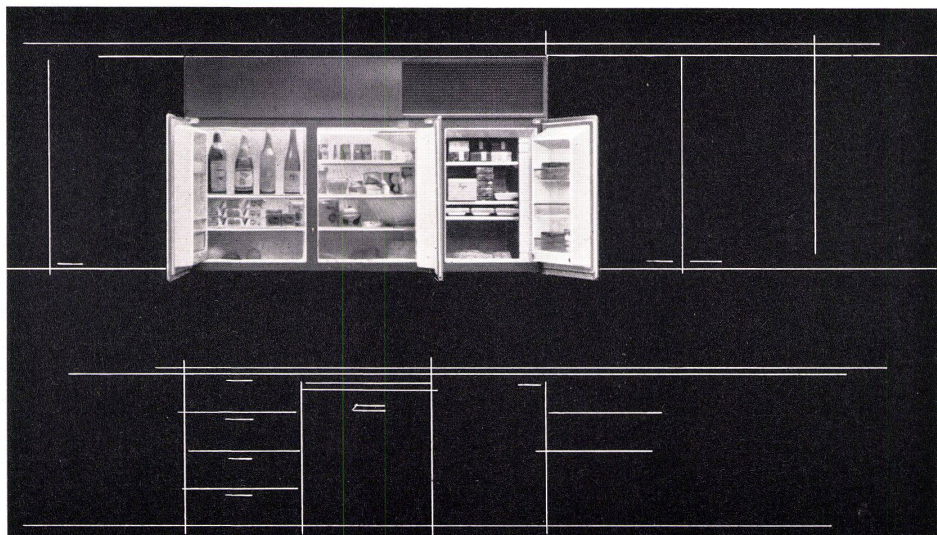

Der Wandkühlschrank als neue Küchen-Idee

Die Tendenz geht eindeutig nach kleineren Küchen und nach grösseren Kühlschränken. Kleine Küchen, in welchen die verschiedenen Arbeitszentren nahe beieinander liegen — grosse Kühlschränke, welche viel Platz für Nahrung und Getränke bieten. Wie lassen sich beide Forderungen vereinbaren?

Durch die Idee des Wandkühlschranks! Das ganze Kühlgut liegt über den Arbeits- und Rüstflächen, in Augenhöhe, in Griffnähe. Kein Quadratzentimeter des Grundrisses wird belegt und doch hat ein Elan-Kühlschrank von 125 Litern oder gar ein General Electric-Kühlschrank von über 300 Litern Platz!

Laden Sie bitte Ihre Bauherrin zu einem Besuch der Novelectric ein! Hier zeigen wir Ihnen die neuesten Wandkühlschränke. Zugleich aber auch die neuesten General Electric- und Elan-Geschirrwaschmaschinen und Waschautomaten. Da lassen sich viele Anliegen zugleich erledigen.

Novelectric

Rascher und zuverlässiger Service in der ganzen Schweiz.

Generalvertretung und Service der
General Electric- und Elan-Haushaltapparate und -Beleuchtung
Zürich, Claridenstrasse 25, Tel. 051 / 23 97 66

←
3-türiger General Electric-
Wandkühlschrank
246 Liter Kühlraum
+ 57 Liter Tiefkühlabteil

→
Elan-Wandkühlschrank
aufklappbare Türen,
125 Liter Kühlraum