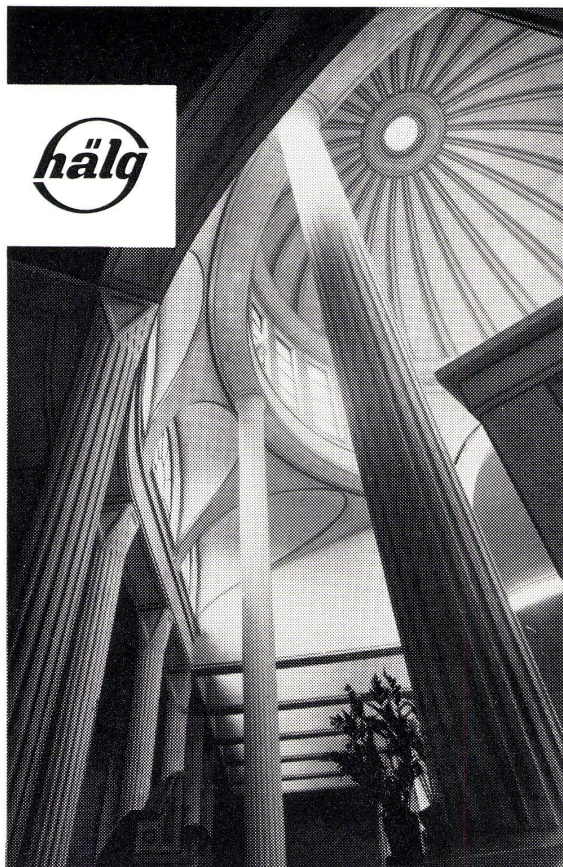

Die neuzeitliche Architektur stellt höchste Anforderungen an wärme- und klimatechnische Anlagen.

Auf Grund jahrzehntelanger Erfahrung und laufender Forschung erstellen wir

HEIZUNGS- und KLIMA-ANLAGEN

nach den neuesten Erkenntnissen der Technik.

Auch das neue Verwaltungs-Gebäude der BBC in Baden besitzt eine vollautomatische Hålg-Klimaanlage mit Zent-Frenger-Strahlungsheizung, eine Kombination, die wir speziell für diesen Neubau geplant haben.

Wir erstellen auch für Sie kostenlos ein technisch modernes Projekt. Unsere Ingenieure und Techniker beraten Sie individuell und berücksichtigen Ihre Wünsche.