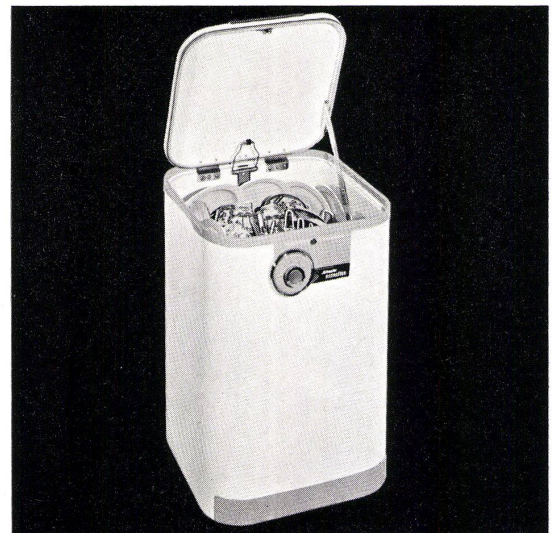

## Novelectric AG

Generalvertretung und Service der  
General Electric- und  
Elan-Haushaltapparate

Novelectric AG., Claridenstraße 25,  
Zürich 2, Telefon (051) 23 97 66

Aus

neuen

Küchen

5

**Abbildung 4:** Heutzutage hat selbst in einem bescheidenen Baubudget eine General Electric-Geschirrwassmaschine Platz. Das hier gezeigte Modell «Mobile Maid» ist auf Rollen fahrbar, erfordert keine besondere Installation — und kostet doch nur Fr. 1875.—.

**Abbildung 5:** Eine Sonderleistung der General Electric: der luxuriös ausgestattete Kühlschrank LB 81 — mit 230 Liter Kühlraum, für nur Fr. 1675.—.