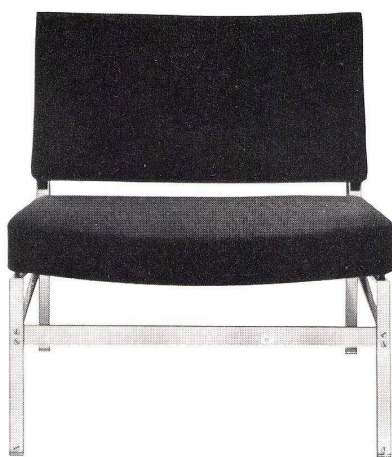

Sie werden **Giroflex loben!**

Mod. 1520

Die beiden ersten Modelle einer neuen Giroflex-Serie stehen jetzt in vielen guten Büro-Fachgeschäften für Sie bereit. Diese Fauteuils sind modern in der Linie und froh in ihren hellen Farben; sie schmücken jedes neuzeitliche Direktions-Büro oder Konferenz-Zimmer. Setzen Sie sich bitte einmal in den Arbeits-Fauteuil Mod. 1525. Lehnen Sie sich an das Rückpolster, neigen Sie sich nach vorne, nach links oder rechts. Die Beweglichkeit der Giroflex-Mechanik wird Sie überraschen. Nie werden Sie auf dem weich gefederten und gepolsterten Sitz mit der bequemen Rückenlehne ermüden. Mod. 1520, ein komfortables Sitzmöbel mit festem Unterteil — der richtige Fauteuil für den Besucher.

Garten Leuchten

Die modernen Gartenanlagen ermöglichen
öfteres Wechseln der Ruheplätze je nach
Jahreszeit und Wetter.

Mit unseren Leuchten erzielen Sie in einzel-
nen Blumengruppen herrliche Lichteffekte.

Diese leicht versetzbaren, eleganten Modelle
gereichen jeder Anlage zur Zierde.

Baumann, Koelliker

AG FÜR ELEKTROTECHN. INDUSTRIE SIHLSTR. 37 ZÜRICH

neu fauteuil 112 entw. kurt thut
gestell flachstahl verchromt
polster leder- od. stoffbezug