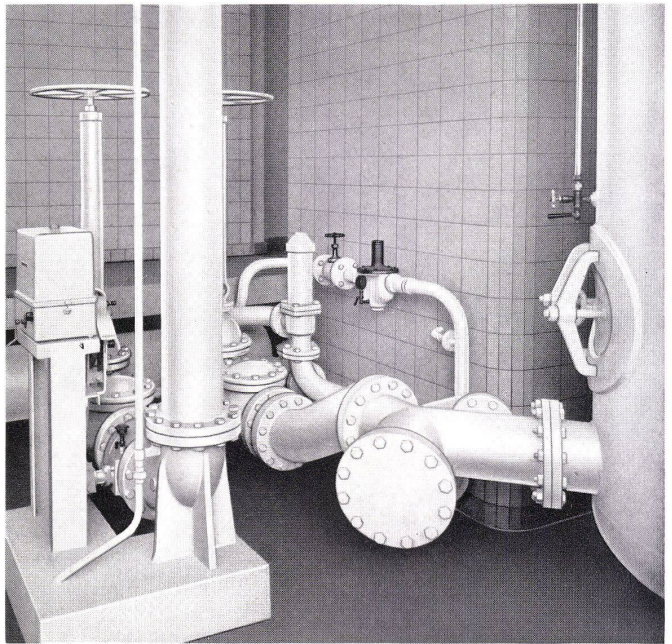

«Das Problem war der Korrosionsschutz!»

Die Rohrleitungen und Armaturen des Pumpwerks mussten gegen Feuchtigkeit und Kondenswassererscheinungen geschützt werden.

Korrosionsschutz der Armaturen und Rohrleitungen im Pumpwerk der Trinkwasserversorgung Kesswil durch Kaltverzinkung mit **Vinozink** und Porenverschluss mit **Chromivyl**.

Die Praxis stellt dem Ingenieur fast täglich Probleme des Bautenschutzes, beispielsweise bei der Fundamentisolation. In der Regel dient Ihnen hiefür ein 2- bis 3-facher Anstrich mit einem Teerpech- oder Bitumenlack, beispielsweise mit Afratar-Fluid. Afratar-Fluid ist auf Basis von ausgewählten Steinkohlenteerpechen hergestellt. Dessen hoher Festkörpergehalt und grosses Eindringvermögen bieten Gewähr für eine ausgezeichnete Schutzwirkung.

Die Firma Siegfried Keller & Co., Wallisellen, mit ihrer mehr als 30-jährigen Erfahrung in der Herstellung von hochwertigen Bautenschutzerozeugnissen, hat die fortschreitende Entwicklung der modernen Technik selbstverständlich aktiv mitgemacht, ihre Produkte immer wieder verbessert und den neuesten Bedürfnissen angepasst. Neben dem **Afratar-Fluid** bietet sie Ihnen heute das **Afratar**, welches gegenüber den konventionellen Anstrichen folgende drei Hauptvorteile aufweist:

● 1. Einfacher:

Während mit den üblichen Teerpech- oder Bitumenlacken 2-3 Anstriche notwendig sind, erzielen Sie mit dem **Siegfried Keller-Produkt Afratar** in einmaligem Auftrag die gleiche oder grössere Schichtstärke.

● 2. Schneller:

Durch Einsparen von Arbeitsgängen gewinnen Sie Zeit und können dem modernen Bautempo besser Rechnung tragen, indem Sie gleichzeitig höchsten Ansprüchen in Bezug auf dauernde Schutzwirkung genügen.

● 3. Wirtschaftlicher:

Der kostenmässig wesentlich ins Gewicht fallende Faktor Arbeitskraft wird durch die Reduktion der Arbeitsgänge auf einen Bruchteil reduziert, was den **Afratar-Schutzanstrich** wesentlich verbilligt.