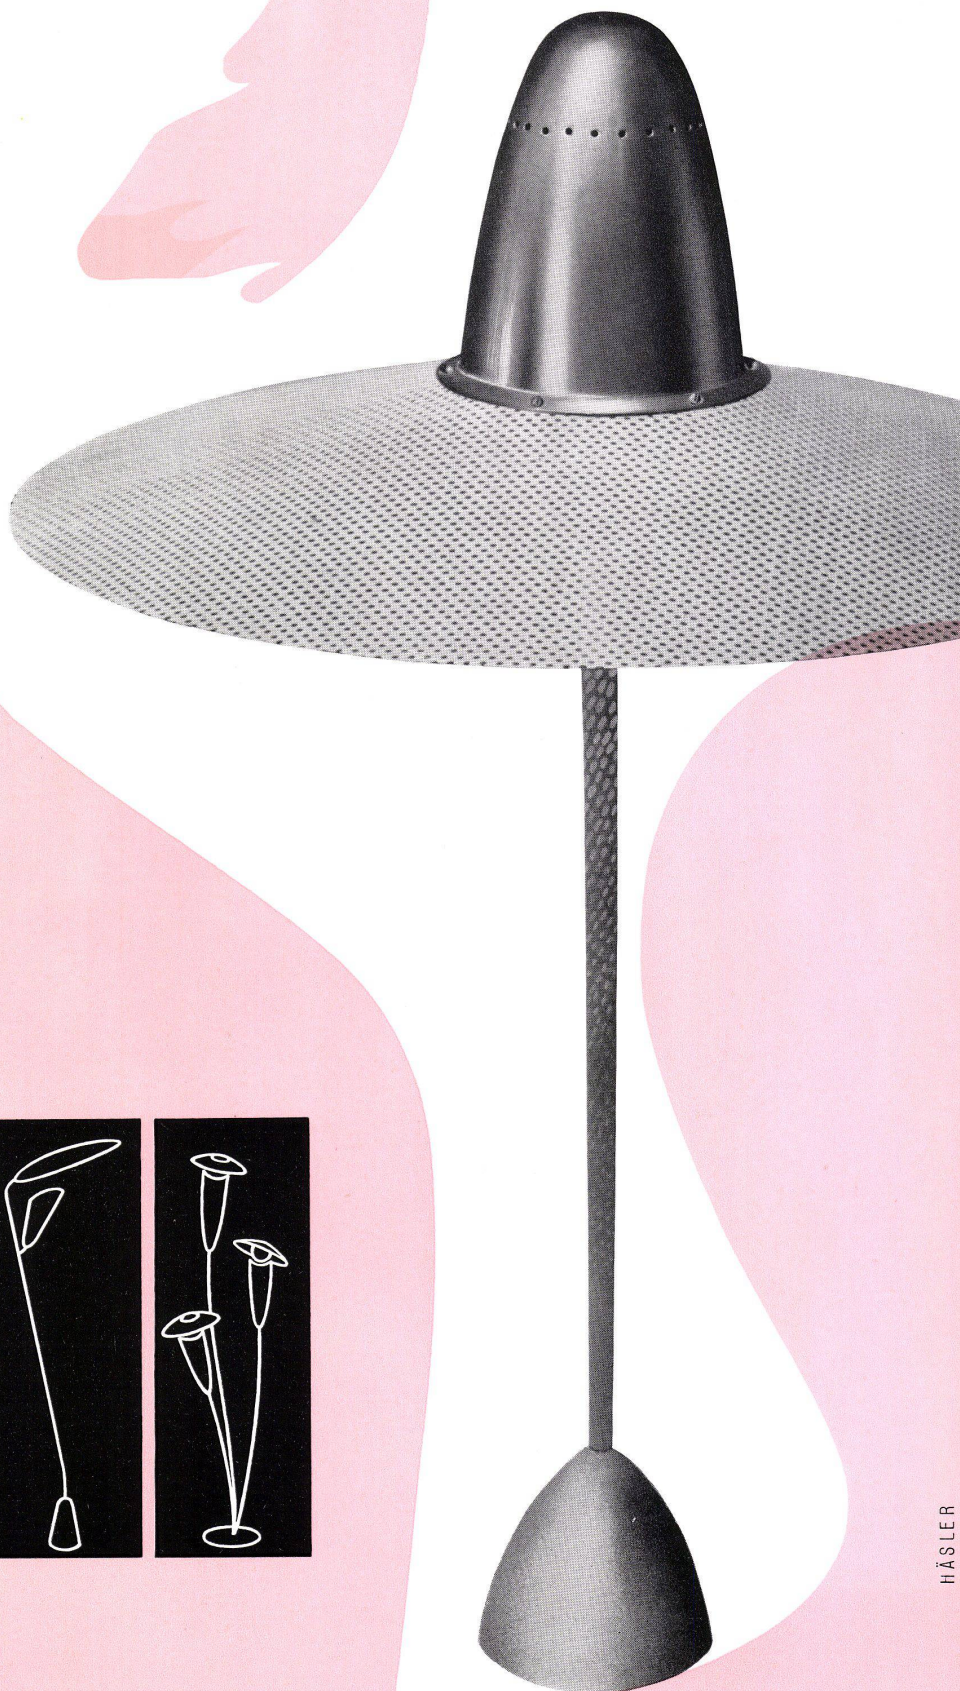

Garten Leuchten

Die modernen Gartenanlagen ermöglichen
öfteres Wechseln der Ruheplätze je nach
Jahreszeit und Wetter.

Mit unseren Leuchten erzielen Sie in einzel-
nen Blumengruppen herrliche Lichteffekte.

Diese leicht versetzbaren, eleganten Modelle
gereichen jeder Anlage zur Zierde.

Baumann, Koelliker

AG FÜR ELEKTROTECHN. INDUSTRIE SIHLSTR. 37 ZÜRICH