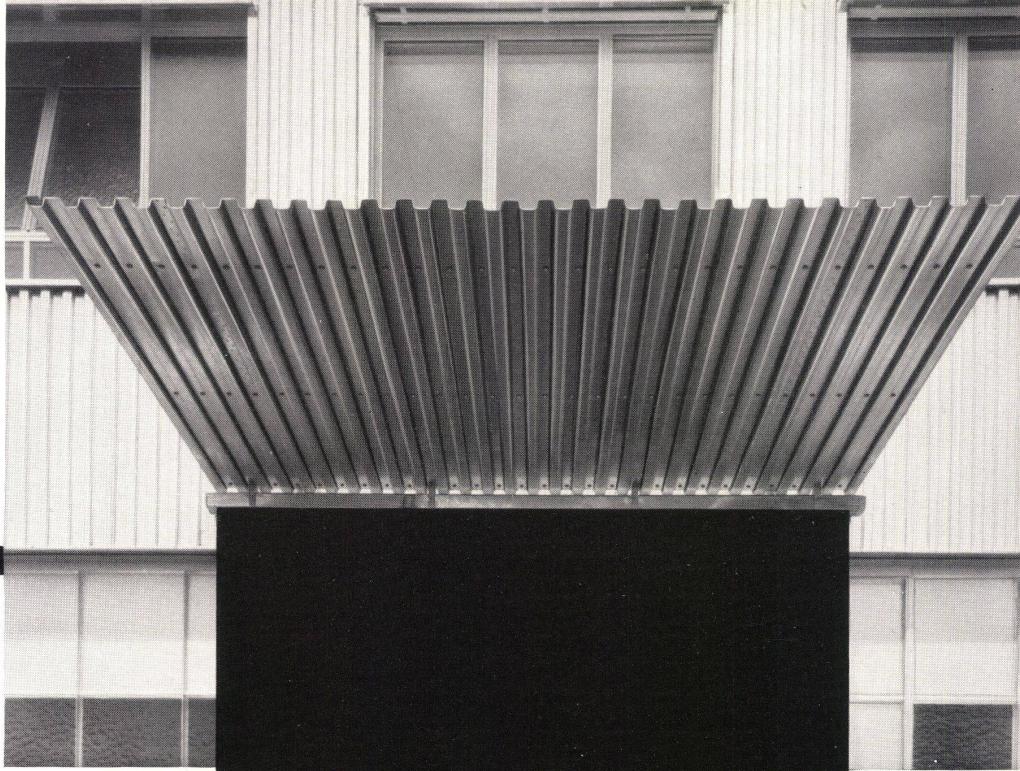

Giubiasco
LINOLEUM

Standard-Wellungen

trapezoidal

parabolisch

kanneliert

Fassadenverkleidungen }
Balkonverkleidungen } aus **Leichtmetall**
Vordach-Untersichten }

ALLEGA

Idealer Baustoff, geringes spezifisches Gewicht, hohe Korrosionsbeständigkeit. Kurze Bauzeit, Vorfabrikation in der Werkstatt. Moderne, ansprechende architektonische Lösungen. Wir vermitteln die Beratung der Architekten und beraten die Installationsfirmen über die Montage.