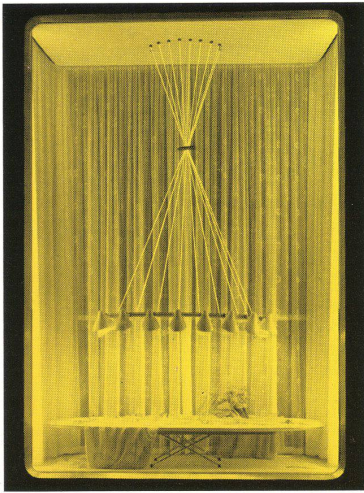

LADENBELEUCHTUNGEN