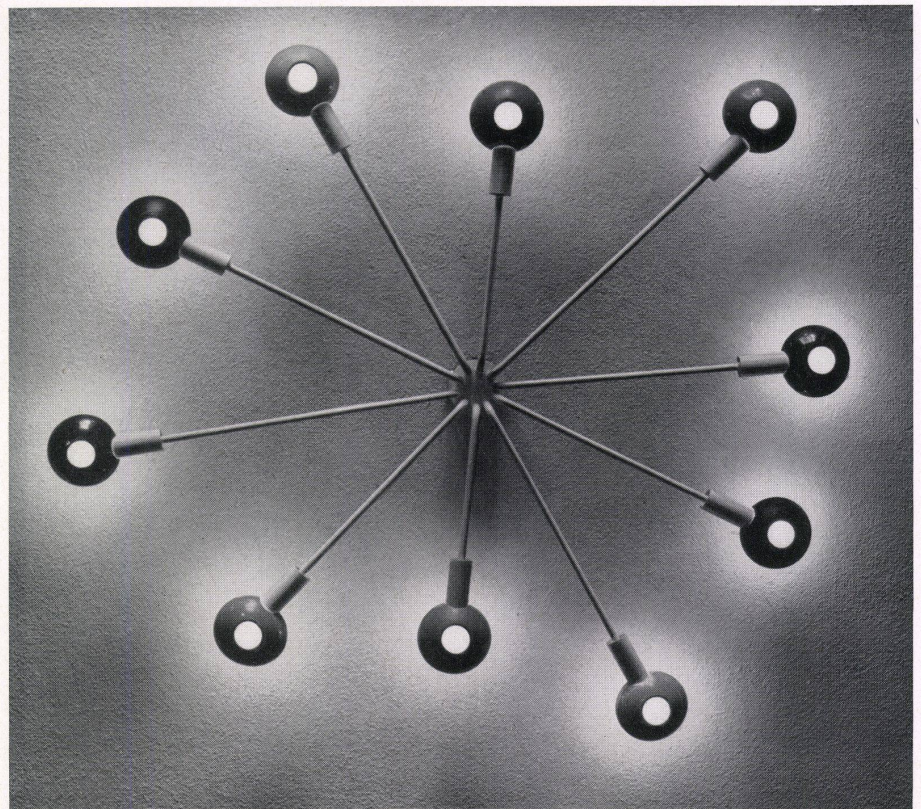

1
Bodenstehlampe in Eisen.
Entwurf: Bernard Schottlander, London.
Verkauf: Wohnbedarf A.G., Zürich/Basel.
Lampe à pied en fer.
Iron standard lamp.

2
Bodenstehlampe in Eisen, mit verstellbarem Arm.
Entwurf: Bernard Schottlander, London.
Verkauf: Wohnbedarf A.G., Zürich/Basel.
Lampe à pied en fer avec bras réglable.
Iron standard lamp with adjustable arm.

3
Leselampe Messing poliert, mit weiß gespritztem Schaft,
Marmorfuß und schwenkbarem Reflektor.
Baumann, Koelliker A.G. für elektrotechnische Industrie,
Zürich.
Lampe de lecture en laiton poli, à support peint en blanc
au pistolet; socle de marbre, réflecteur orientable.
Reading-lamp of polished brass, stem spray finished in
white, marble base and swivelling reflector.

Neue Lampen

Nouvelles lampes
New lamps

Drehbarer Wandarm aus Eisen, in der Neigung durch Kette verstellbar.
 Entwurf: Bernard Schottlander, London.
 Verkauf: Wohnbedarf A.G., Zürich/Basel.
 Applique pivotante en fer dont l'inclinaison est fixée par une chaînette.
 Turnable wall fixture of iron, chain adjustment for inclination.