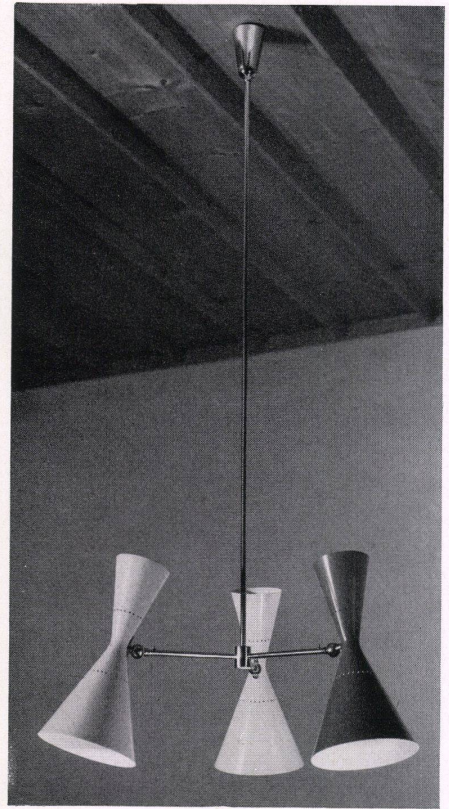

Dreiflammiger Leuchter, mit verstellbaren, verschiedenfarbigen Direkt- und Indirekt-Reflektoren.
Baumann, Koelliker A.G. für elektrotechnische Industrie, Zürich.

Lustre à 3 lampes à réflecteurs orientables pour éclairage direct et indirect, de différentes teintes.

3-lamp fixture, with adjustable direct and indirect reflectors in various colours.