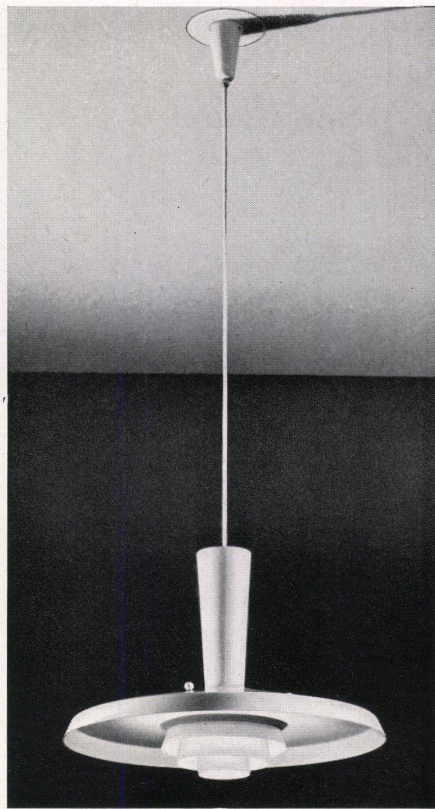

Pendel in Aluminium weiß gespritzt, mit Blendschutz und Schnuraufhängung.
B.A.G., Turgi.

Lampe suspendue en aluminium peint en blanc au pistolet.

Aluminium pendant, white spray finish.