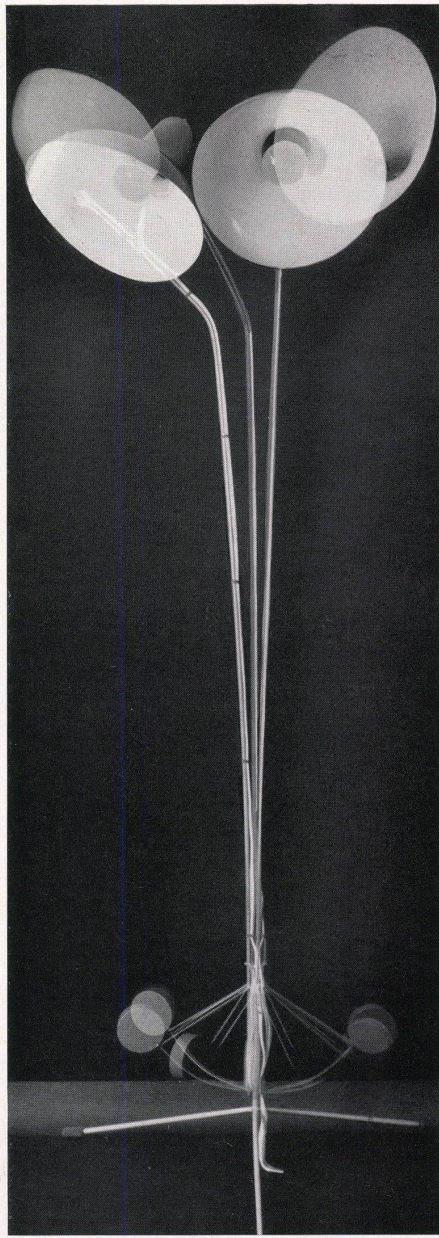

1
Bodenstehlampe in Eisen.
Entwurf: Bernard Schottlander, London.
Verkauf: Wohnbedarf A.G., Zürich/Basel.
Lampe à pied en fer.
Iron standard lamp.

2
Bodenstehlampe in Eisen, mit verstellbarem Arm.
Entwurf: Bernard Schottlander, London.
Verkauf: Wohnbedarf A.G., Zürich/Basel.
Lampe à pied en fer avec bras réglable.
Iron standard lamp with adjustable arm.