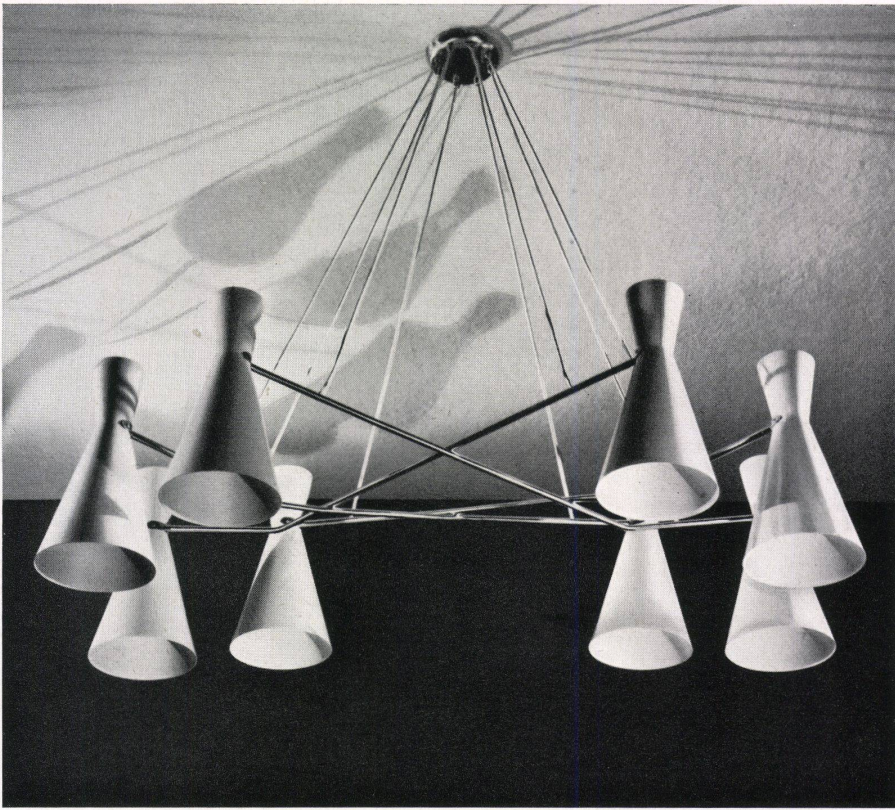

Neue Lampen

Nouvelles lampes
New lamps

Drehbarer Wandarm aus Eisen, in der Neigung durch Kette verstellbar.
 Entwurf: Bernard Schottlander, London.
 Verkauf: Wohnbedarf A.G., Zürich/Basel.
 Applique pivotante en fer dont l'inclinaison est fixée par une chaînette.
 Turnable wall fixture of iron, chain adjustment for inclination.

Lampe aus Eisen, mit verstellbarem Arm.
 Entwurf: Bernard Schottlander, London.
 Verkauf: Wohnbedarf A.G., Zürich/Basel.
 Lampe en fer avec bras orientable.
 Lamp of iron with adjustable arm.

Leselampe.
 Entwurf: R. Guariche, Paris.
 Lampe de lecture.
 Reading lamp.