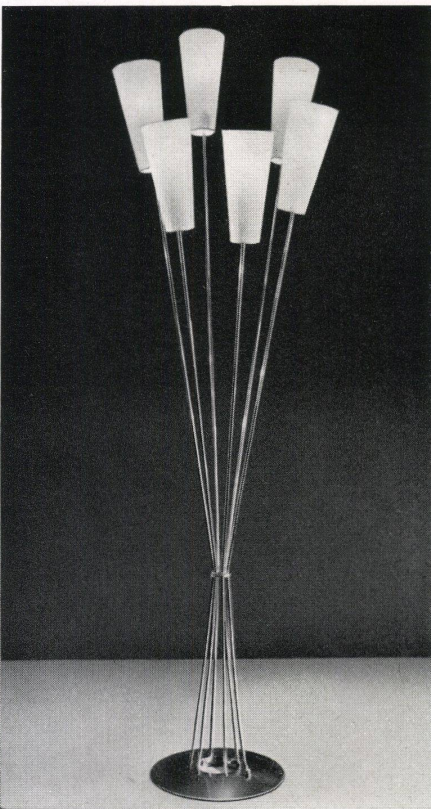

Ständerlampe in Messing poliert mit 6 Pergamentschirmen perforiert für freistrahkende Beleuchtung.
B.A.G., Turgi.

Lampe à pied en laiton poli à six abat-jours en parchemin perforé.

Brass standard lamp with 6 perforated parchment shades.