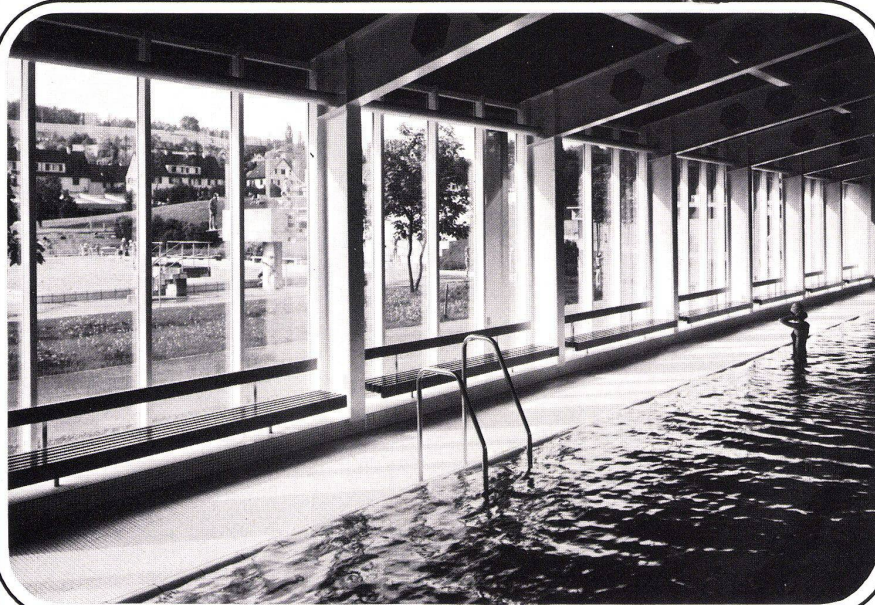

Glissa

damit
Metallbau-
probleme
richtig
gelöst
werden.

Glissa