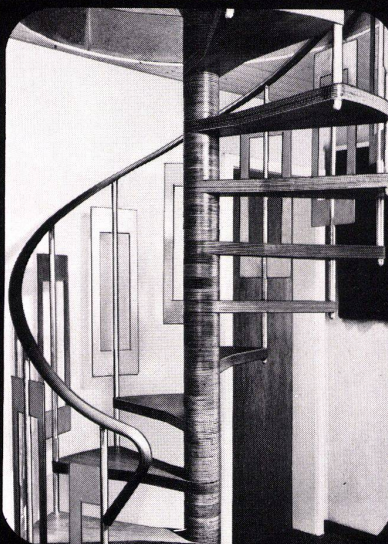

Spindeltreppen