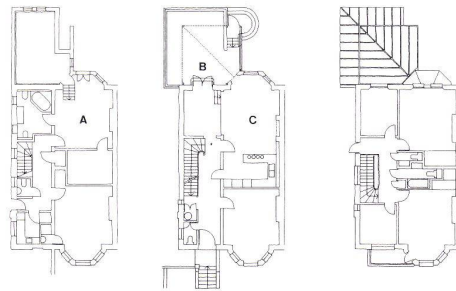

Wintergarten, Hampstead, London

Jardin d'hiver, Hampstead, Londres

Winter garden, Hampstead, London

Hunt Thompson Associates, London

Unser Klient ist ein passionierter Gärtner, und das Gewächshaus ist dementsprechend klimatisiert, um sowohl im Sommer als auch im Winter kontrollierbare und regulierbare Temperaturen zu ermöglichen. Außen angebrachte Storen regeln die Wärmeeinstrahlung der Sonne, eine durch einen Thermostat gelenkte Heizung sorgt im Winter für die erforderliche Temperatur, und an der höchsten Stelle des Daches sind drei ebenfalls durch einen Thermostat regulierte Ventilatoren angebracht. Dazu kommen noch tiefer liegende Fensteröffnungen auf Firsthöhe. Das Gewächshaus weist Einfachverglasung auf, mit herkömmlichen, kleinen, sich überschneidenden Scheiben, die in Hartholzstäbe eingegliedert sind. Daraus ergibt sich eine billige Umschließung des Raumes. Die größten Kosten ergaben sich für den Unterbau aus Ziegeln und Beton, der auch das Schlafzimmer des Hausherrn einschließt.

J. T.

Grundrisse 1:500.

Plans.

A Eltern- und Arbeitsraum / Parents et pièce de travail / Master work room

B Wintergarten / Jardin d'hiver / Winter garden

C Wohn- und Eßraum / Salle à manger séjour / Living-dining room