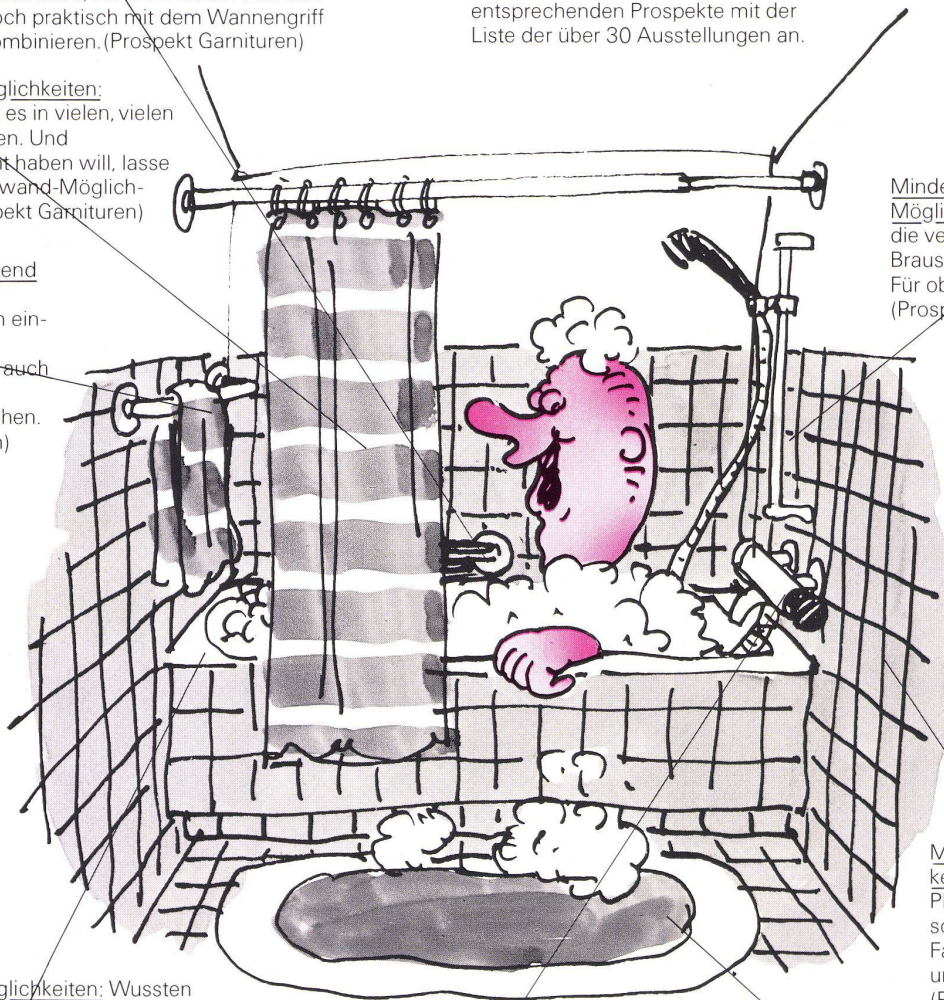

Rund um die Badewanne.

Sie werden es nicht für möglich halten, dass es mindestens fröhliche 1481 Möglichkeiten gibt, rund um die Badewanne und in derselben so manches zu verbessern und verschönern.

Mindestens ein Dutzend Möglichkeiten: Seifenhalter sind keineswegs einfach Seifenhalter. Sie sind nicht nur glänzende Dekoration, sondern lassen sich erst noch praktisch mit dem Wannengriff kombinieren. (Prospekt Garnituren)

Hier wollen wir Sie anregen, noch mehr aus Ihrem Bad zu machen. Rund um die Badewanne zum Beispiel. Wenn Sie dann noch mehr wissen und sehen wollen, dann fordern Sie doch einfach die entsprechenden Prospekte mit der Liste der über 30 Ausstellungen an.

Mindestens 150 Möglichkeiten: Duschvorhänge gibt es in vielen, vielen Farben und Qualitäten. Und wer's garantiert dicht haben will, lasse sich die vielen Trennwand-Möglichkeiten zeigen. (Prospekt Garnituren)

Mindestens ein Dutzend Möglichkeiten: Ein Handtuchhalter kann einfach ein Handtuch halten, kann es aber auch noch wärmen und obendrein gut aussehen. (Prospekt Garnituren)

Mindestens ein halbes Dutzend Möglichkeiten: Halter für die verschiedenartigsten Brausen. Für links oder rechts. Für oben oder unten. (Prospekt Armaturen)

Mindestens 100 Möglichkeiten: Wussten Sie, dass die gute, alte Badewanne z. B. auch rund sein kann oder breit genug für zwei, oder richtig anatomisch bequem? Und das alles erst noch in 9 verschiedenen Farben. (Prospekt Apparate)

Mindestens 100 Möglichkeiten: Mischbatterien (natürlich auch für die Dusche) sind mechanisch oder automatisch, zum Drehen, Hebeln oder Streicheln, modern oder Louis XV. Verchromt, in Bronze, Silber oder Gold. (Prospekt Armaturen)

Mindestens 100 Möglichkeiten: Teppiche gibt es für Raucher und Nichtraucher, für Sachwertsammler und Ästheten. (Prospekt Möbel)

Mindestens 1001 Möglichkeiten: Plättli, Plättli, Plättli bis zum Horizont, soweit das Auge reicht, Farben, Formen, Design – unheimlich in der Auswahl. (Prospekt Möbel)

Aktion gegen langweilige Badezimmer

Gratis und franko will ich folgende Prospekte:
☐ Armaturen ☐ Garnituren ☐ Apparate ☐ Möbel
Coupon einsenden an
«Aktion gegen langweilige Badezimmer», 8039 Zürich

Name: _____
Strasse: _____
PLZ/Ort: _____

B+W-1 ↻