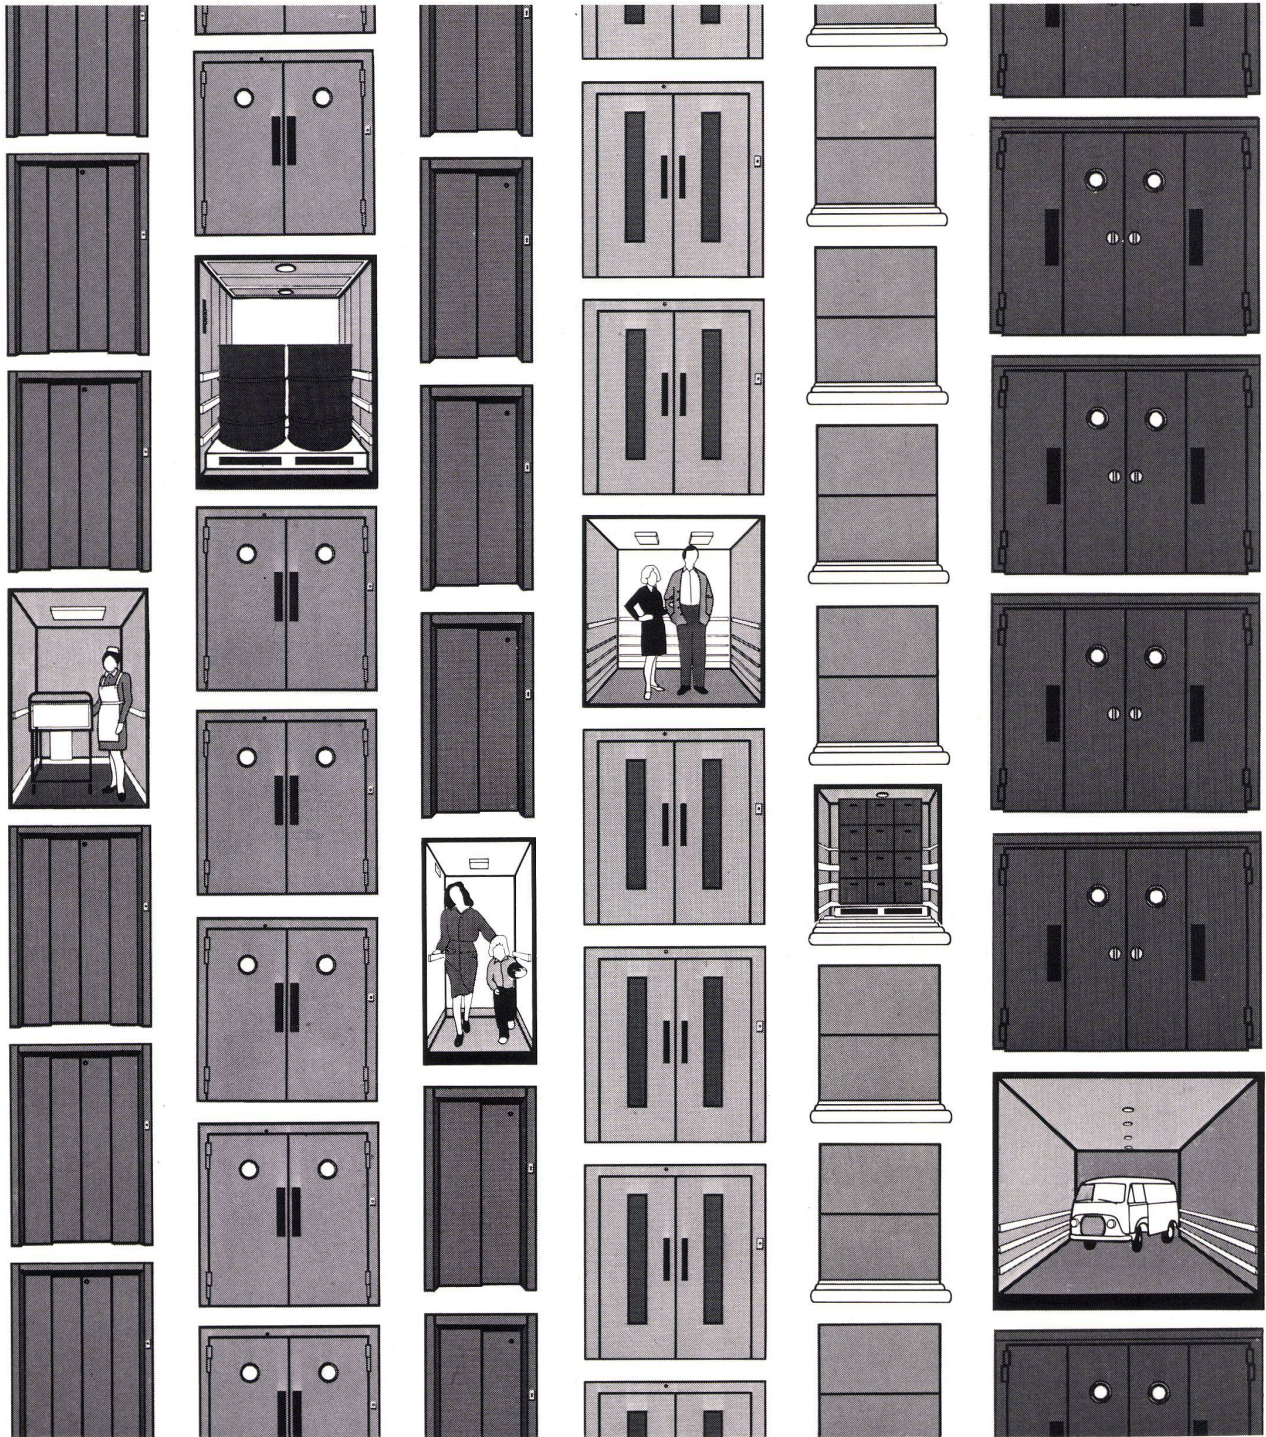

Lieferung über den Fachhandel.

FRÖSCHNER 
sitform

In Lizenz bei

 GUGELMANN INNENAUSBAU AG
PILATUSSTRASSE 20
4663 AARBURG
TELEFON 062 4112 45

Design: Jürgen Lange

Sie finden bei uns ein umfassendes Angebot an Aufzügen. Mehr noch: Schlieren-Aufzüge lösen Ihre Transportprobleme. Vom einfachen Aufzug für das Wohnhaus bis zur anspruchsvollen Aufzugsgruppe im Geschäftshochhaus, mit volltransistorisierter Steuerung. Immer auf die jeweiligen individuellen Erfordernisse abgestimmt: Personenaufzüge, Warenaufzüge, Bettenaufzüge, Autoaufzüge, Aktenaufzüge, Speisenaufzüge. Ausserdem projektiert und baut Schlieren vollautomatische Kleinbehälter-Förderanlagen und Mittelbehälter-Förderanlagen für Spitäler,