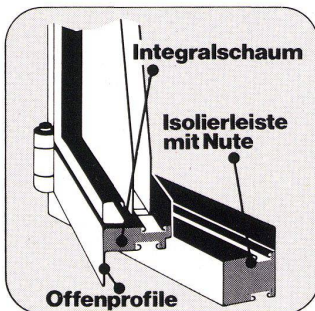

Dass die Fensterfronten bei diesem Hallenbad besonders gut isolieren, hat einen guten Grund:

Vollisolierte Forster-Therm Stahlprofile

Hermann Forster AG
Unternehmensbereich
Stahlröhrenwerk
CH-9320 Arbon/Schweiz
Tel. 071-469191

Als Folge der Energieverteuerung kommt der wirksamen Wärmedämmung eine immer grössere Bedeutung zu. Die neuen, vollisolierten «Forster-Therm-Stahlprofile» für Fassaden und Fenster erfreuen sich deshalb grosser Beliebtheit. Dank der zweischaligen Bauweise (+ pat. ang. +) übertreffen sie die Isolierwerte der Isoliergläser 6-12-6 mm und tragen so zu einem günstigeren Gesamt-k-Wert moderner Bauten bei.

Wo immer es um Profilstahlrohre, um Formrohre oder um runde Rohre mit besonders hohen Qualitätsanforderungen geht, um Anwendungsprobleme im Hochbau, in der Maschinen-Industrie oder im Apparatebau: Forster ist ein vorteilhafter, beweglicher Partner, mit dem sich eine Zusammenarbeit lohnt.