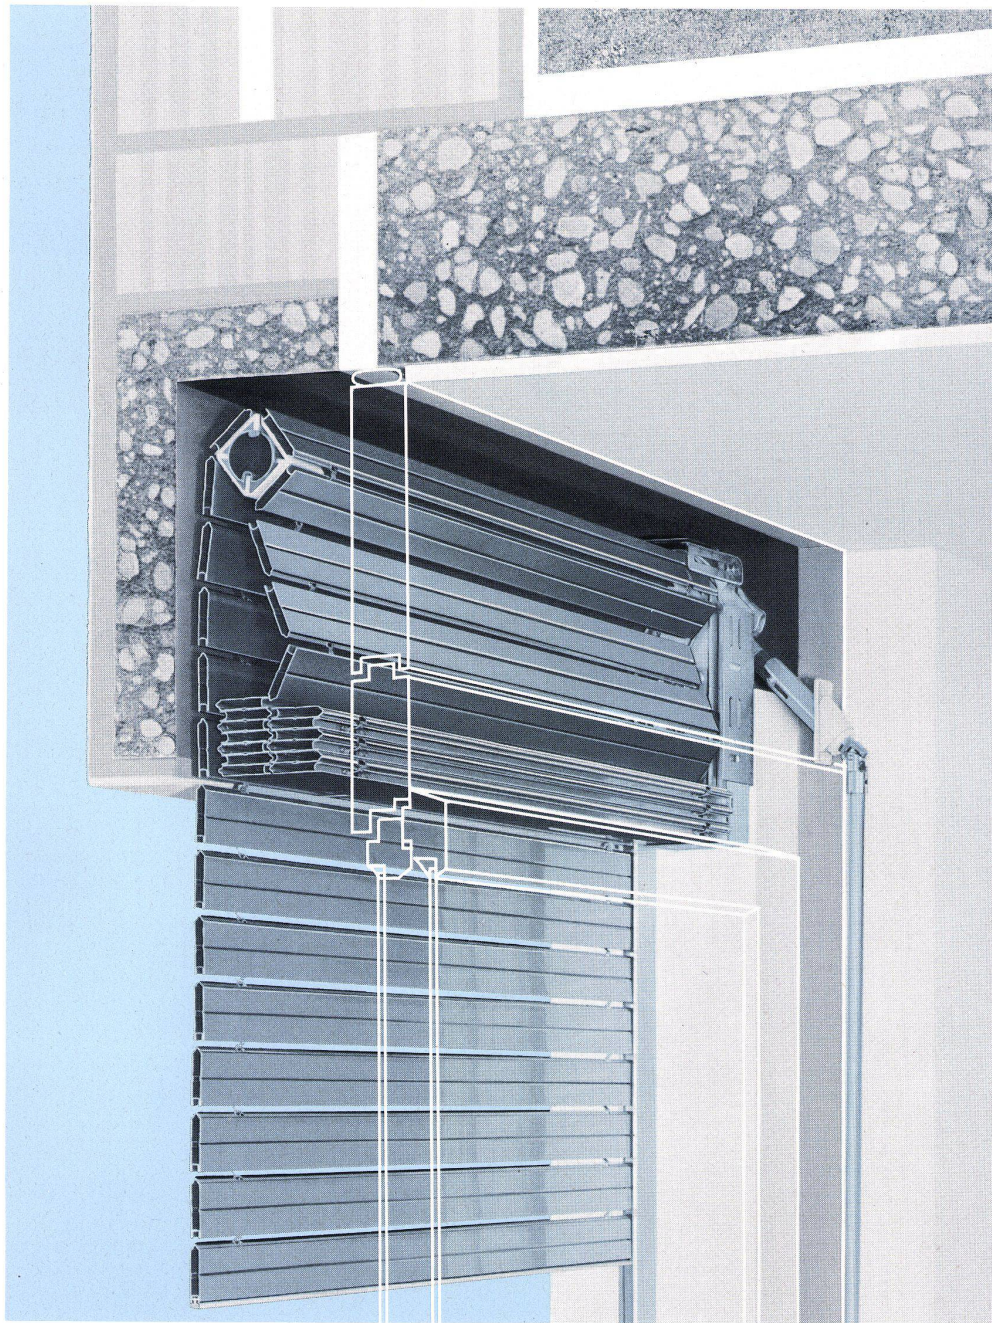

- **Einfachster Einbau:** Vor dem Fenster in einem einfachen Hohlsturz oder unter dem Sturz mit Sichtblende. Wesentlich verbesserte Wärme- und Schallisolierung und Verminderung des konstruktiven Aufwands. Wegfall von Ankerschienen und einbetoniertem Sturzbrett. Einheitliche Sturzausbildung möglich für Faltrölläden und Lamellenstoren.
- **Betriebssicherheit** durch zwangsläufigen Antrieb. Einwandfreie Schliessung der Hohlstäbe. Zwangsläufige Faltung im Sturz durch Führung der Stäbe in verschiedenen Bahnen, auch bei allfälliger Verschmutzung oder Vereisung.
- **Komfortable Bedienung:** Günstige Getriebeübersetzung (nur 36 Umdrehungen bei Türlichthöhe von 205 cm), eingebauter Endanschlag (Wegfall der Anschlagwinkel), automatische Arretierung des Panzers in der untersten Stellung.

In enger Zusammenarbeit mit Griesser haben die führenden Hersteller von Fertigstürzen besondere Faltrölladenstürze entwickelt. Um den Architekten die Planung zu erleichtern, hat Griesser eine Reihe von Einbauvorschlägen, unter Verwendung solcher Stürze, ausgearbeitet. Bitte verlangen Sie unsere Dokumentation oder wenden Sie sich ganz einfach an die nächstgelegene Griesser-Filiale. Unsere Spezialisten werden Sie gerne beraten.

Post und Wohnhaus in Ebnat-Kappel (O. Müller & M. Facincani, Arch. BSA/SIA, St. Gallen).
128 ROLPAC-Faltrolläden.

GRIESSER

GRIESSER AG 8355 AADORF TEL. 052 / 47 25 21

Filialen und Vertretungen:

BASEL 061 / 54 10 62 ● BERN 031 / 25 28 55 ● CHUR 081 / 24 10 68 ● GENÈVE 022 / 92 04 16 ● KREUZLINGEN 072 / 8 33 96 ● LAUSANNE 021 / 26 18 40 ● LUGANO 091 / 3 44 31 ● LUZERN 041 / 22 72 42 ● NEUCHÂTEAU 038 / 25 96 12 ● NIEDERLENZ 064 / 51 35 88 ● OBERWIL BL 061 / 54 10 62 ● ST. GALLEN 071 / 25 66 65 ● SIERRE VS 027 / 55 07 54 ● THUN 033 / 36 36 44 ● WINTERTHUR 052 / 25 60 21 ● ZÜRICH 01 / 39 65 90.