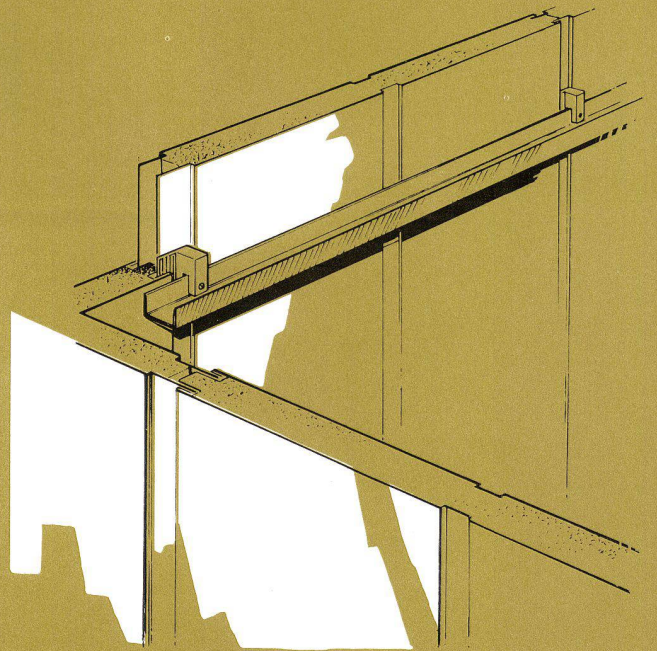

Ein Autobahnrestaurant
LUXALON® Aluminium-Fertigwand aus 60 cm breiten, 50 mm dicken Paneelen Typ 605. Ausgezeichnete Wärmedämmung ($0,43 \text{ kcal/m}^2 \text{ h } ^\circ\text{C}$) und Lärmisolation. Problemlose Montage. Unsichtbare Befestigung. Die doppelte Einbrennlackierung ist witterungsbeständig und äusserst einfach in der Wartung. Die grosse Auswahl an lichtechten Farben ermöglicht unzählige dekorative Kombinationen.