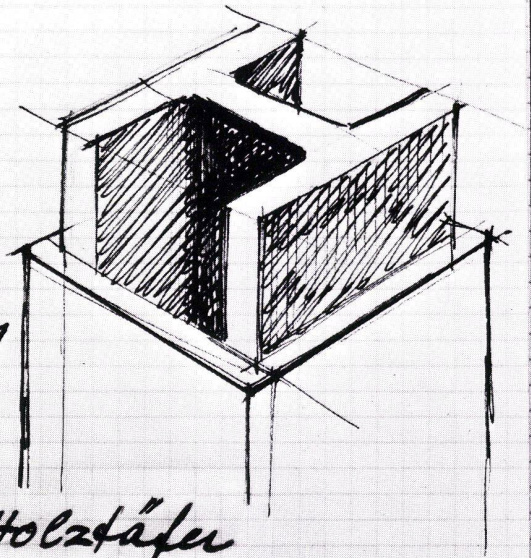

Feuerpolizeiliche Vorschriften !!!

1.
Was braucht es für eine
Stahlstützen-Verkleidung
F. 120 ?

2.
Gibt es eine Möglichkeit
Fluchtwege mit Natur-Holztafel
verkleiden?

3.
Ist eine feuerbeständige
Türe noch zu den Schreinerarbeiten
zu zählen ???

||| Keller-Novopan anfragen !!!
056 / 45 27 71

Mit Vermipan löst der
Schreiner diese Probleme
EMPA-geprüft.

Vermipan

die nicht brennbare
und feuerwiderstandsfähige
Konstruktionsplatte
für den Innenausbau.

Ein Produkt der
Novopan AG
5313 Klingnau
Telefon 056/45 27 71