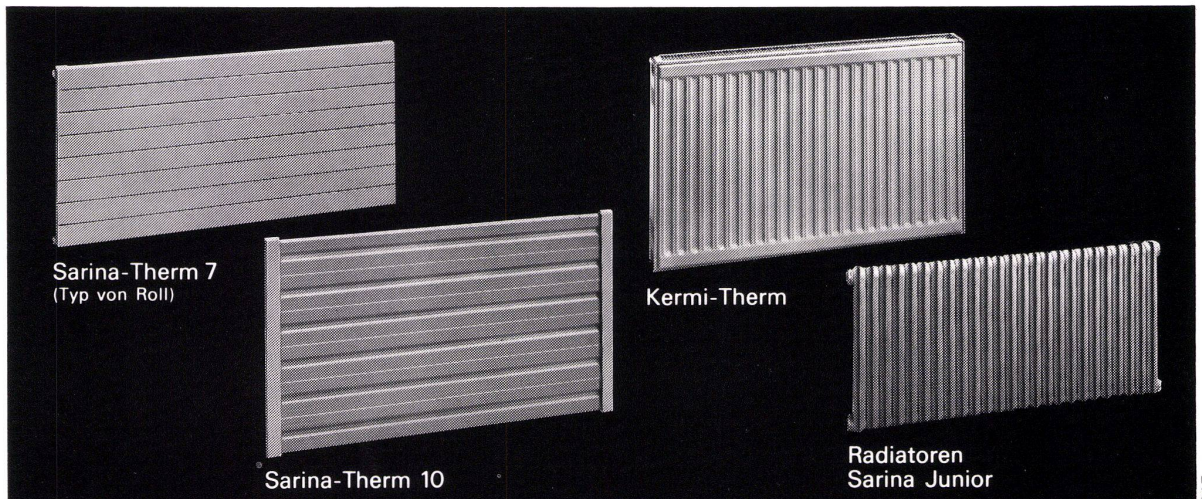

SARINA

mit der vielseitigen,
neuen Auswahl an Heizkörpern
übertrifft

das übliche Angebot für Umbauten,
Renovationen und Neubauten

SARINA präsentiert jetzt ein noch kompletteres Sortiment an Heizkörpern. Zusätzlich zu den bewährten SARINA-Radiatoren Junior, den Heizwänden und Konvektoren Sarina-Therm 10 produziert SARINA nun auch die beliebten Heizwände Sarina-Therm 7 (Typ von Roll) und führt die Kompakt-Heizkörper Kermi-Therm. SARINA

bietet Ihnen deshalb jetzt die Ideallösung für jedes Klima, jeden Wohnstil, in verschiedenen Preislagen. Über die Eigenschaften und Preise aller Fabrikate geben Ihnen unsere Dokumentation und unsere Fachleute gerne detaillierte Auskunft, unter anderem über:

Sarina

Sarina-Werke AG, Fabrik für Radiatoren, Heizwände und Konvektoren,
1701 Fribourg, Telefon 037 22 24 91

BON

Senden Sie uns bitte Ihr Prospektmaterial über:

1. ☐ Radiatoren SARINA Junior ☐ Heizwände und Konvektoren SARINA-Therm 7 und 10
   ☐ KERMI-Therm Kompakt-Heizkörper

Name/Firma

BW

Adresse

PLZ/Ort

Bitte zustellen an SARINA-Werke AG 1701 Fribourg Telefon 037 22 24 91