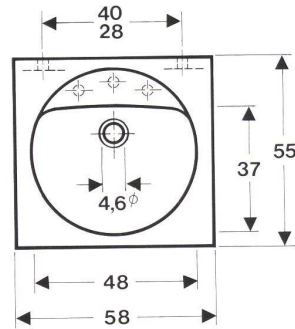

Laufen

APOLLO

Grosszügig und aussergewöhnlich...

Apollo: ein ausgesprochenes Luxus-Set, geschaffen für Leute, die sich das Exklusive gerne etwas kosten lassen. Lavabo, Toilette und Bidet bilden eine harmonische Einheit. Sie sind alle gleich kühn im Design und besitzen überdies jene Vorzüge, die nur dem lichtfesten und pflegeleichten Sanitärporzellan eigen sind.