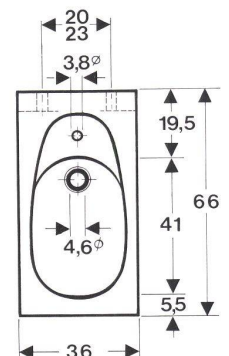

Toiletten-Sitz und -Deckel werden von uns in anthrazit und in den entsprechenden Sanitärfarben mitgeliefert. Der Sitzrand des Bidets kann – je nach Wahl der Mischbatterie – erwärmt werden.

AG für Keramische Industrie 4242 Laufen
Tel. 061 891011, Telex 62976

Kera-Werke AG 4335 Laufenburg
Tel. 064 641227, Telex 68705