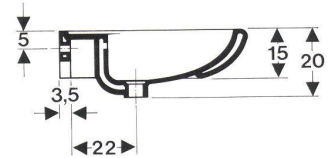

Laufen

APOLLO

Grosszügig und aussergewöhnlich...

Apollo: ein ausgesprochenes Luxus-Set, geschaffen für Leute, die sich das Exklusive gerne etwas kosten lassen. Lavabo, Toilette und Bidet bilden eine harmonische Einheit. Sie sind alle gleich kühn im Design und besitzen überdies jene Vorzüge, die nur dem lichtfesten und pflegeleichten Sanitärporzellan eigen sind.