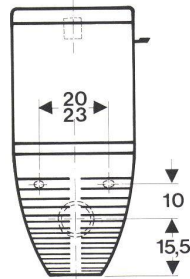

Laufen

APOLLO

Grosszügig und aussergewöhnlich...

Apollo: ein ausgesprochenes Luxus-Set, geschaffen für Leute, die sich das Exklusive gerne etwas kosten lassen. Lavabo, Toilette und Bidet bilden eine harmonische Einheit. Sie sind alle gleich kühn im Design und besitzen überdies jene Vorzüge, die nur dem lichtfesten und pflegeleichten Sanitärporzellan eigen sind.