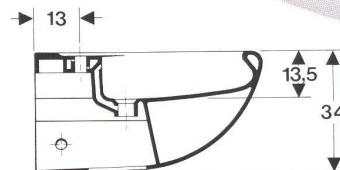

APOLLO

Grosszügig und aussergewöhnlich...

Apollo: ein ausgesprochenes Luxus-Set, geschaffen für Leute, die sich das Exklusive gerne etwas kosten lassen. Lavabo, Toilette und Bidet bilden eine harmonische Einheit. Sie sind alle gleich kühn im Design und besitzen überdies jene Vorzüge, die nur dem lichtfesten und pflegeleichten Sanitärporzellan eigen sind.

Das Luxus-Set Apollo ist lieferbar in den Normfarben moosgrün, bahamabeige, azurblau, kaspischgrün, azalee, kalaharigelb (curry), balibraun sowie in den Exklusivfarben miel, agave, mocca und malva.

Toiletten-Sitz und -Deckel werden von uns in anthrazit und in den entsprechenden Sanitärfarben mitgeliefert. Der Sitzrand des Bidets kann – je nach Wahl der Mischbatterie – erwärmt werden.

AG für Keramische Industrie 4242 Laufen
Tel. 061 891011, Telex 62976

Kera-Werke AG 4335 Laufenburg
Tel. 064 641227, Telex 68705