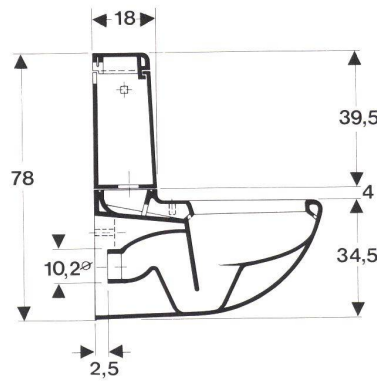

Laufen

APOLLO

Grosszügig und aussergewöhnlich...

Apollo: ein ausgesprochenes Luxus-Set, geschaffen für Leute, die sich das Exklusive gerne etwas kosten lassen. Lavabo, Toilette und Bidet bilden eine harmonische Einheit. Sie sind alle gleich kühn im Design und besitzen überdies jene Vorzüge, die nur dem lichtfesten und pflegeleichten Sanitärporzellan eigen sind.