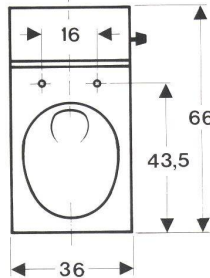

APOLLO

Grosszügig und aussergewöhnlich...

Apollo: ein ausgesprochenes Luxus-Set, geschaffen für Leute, die sich das Exklusive gerne etwas kosten lassen. Lavabo, Toilette und Bidet bilden eine harmonische Einheit. Sie sind alle gleich kühn im Design und besitzen überdies jene Vorzüge, die nur dem lichtfesten und pflegeleichten Sanitärporzellan eigen sind.

Das Luxus-Set Apollo ist lieferbar in den Normfarben moosgrün, bahamabeige, azurblau, kaspischgrün, azalee, kalaharigelb (curry), balibraun sowie in den Exklusivfarben miel, agave, mocca und malva.

Toiletten-Sitz und -Deckel werden von uns in anthrazit und in den entsprechenden Sanitärfarben mitgeliefert. Der Sitzrand des Bidets kann – je nach Wahl der Mischbatterie – erwärmt werden.

AG für Keramische Industrie 4242 Laufen
Tel. 061 891011, Telex 62976

Kera-Werke AG 4335 Laufenburg
Tel. 064 641227, Telex 68705