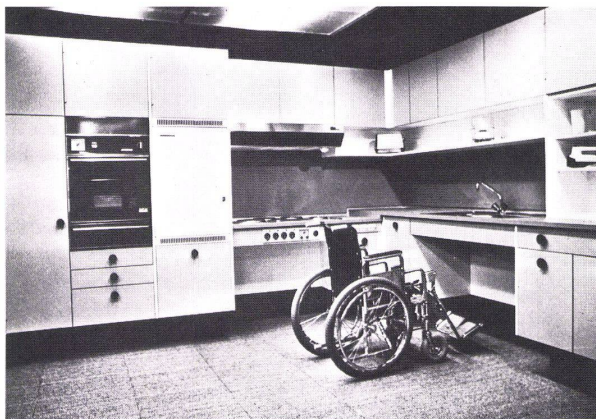

ferdinand frick ag

Verwaltungsgebäude
Hilti AG, Schaan

Ausführung:

Einbauschränke
Bankschalter
Reisebüro
Garderoben

Bau- und Möbelschreinerei
9494 Schaan, Liechtenstein
Telefon 075 2 16 36

Hand-/Haar- oder Körpertrockner?? die Luftintensität bestimmt die Funktion

Besondere Vorzüge der **neuen**

REZ-Warmluftduschen

(int. ges. geschützt)

- **mit und ohne Höhenverstellung lieferbar**
- **Luftstrom von sehr grosser Intensität**
verhindert das Kältegefühl, das entsteht, wenn der auf dem Körper haftende Wasserfilm nicht sofort weggeblasen wird;
- **einfache Montage:**
Apparat mit 4 Schrauben an der Wand befestigen und Strom anschliessen. Separate **Zeitrelais und Drucktaster** nicht erforderlich, da bereits **im Apparat eingebaut**. Zusätzlicher Drucktaster kann trotzdem angeschlossen werden;
- **wartungsfreundlich** (keine Kollektor-Motoren)
kein Auswechseln von Kohlen. Die Reinigung der neuen REZ-Warmluftduschen ist so einfach, dass sie von jedermann ausgeführt werden kann. Automatischer Stromunterbruch bei der Gehäusedemontage;
- **preisstabil**
dank neuem plastifiziertem **Stahlblechgehäuse**;
- **Sicherheit**
eingebauter Überhitzungsschutz (Thermostat), **automatischer Stromunterbruch bei der Demontage des Gehäuses**, tropfwassergeschützt und SEV geprüft.

Küchen Bäder Sanitär mit TROESCH appeal

Wir erfüllen gerne Ihre Sonderwünsche, zum Beispiel
Küchen und Bäder für Behinderte.

TROESCH & CO. AG

Köniz/Bern, Sägemattstr. 1
Zürich, Ausstellungsstr. 80
Basel, Dreispitzstr. 20
Lausanne, 9 rue Caroline
Thun, Frutigenstr. 24 B
Sierre, 44-46 route de Sion
Arbedo, Via del Carmagnola
Olten, Aarburgerstr. 103-105