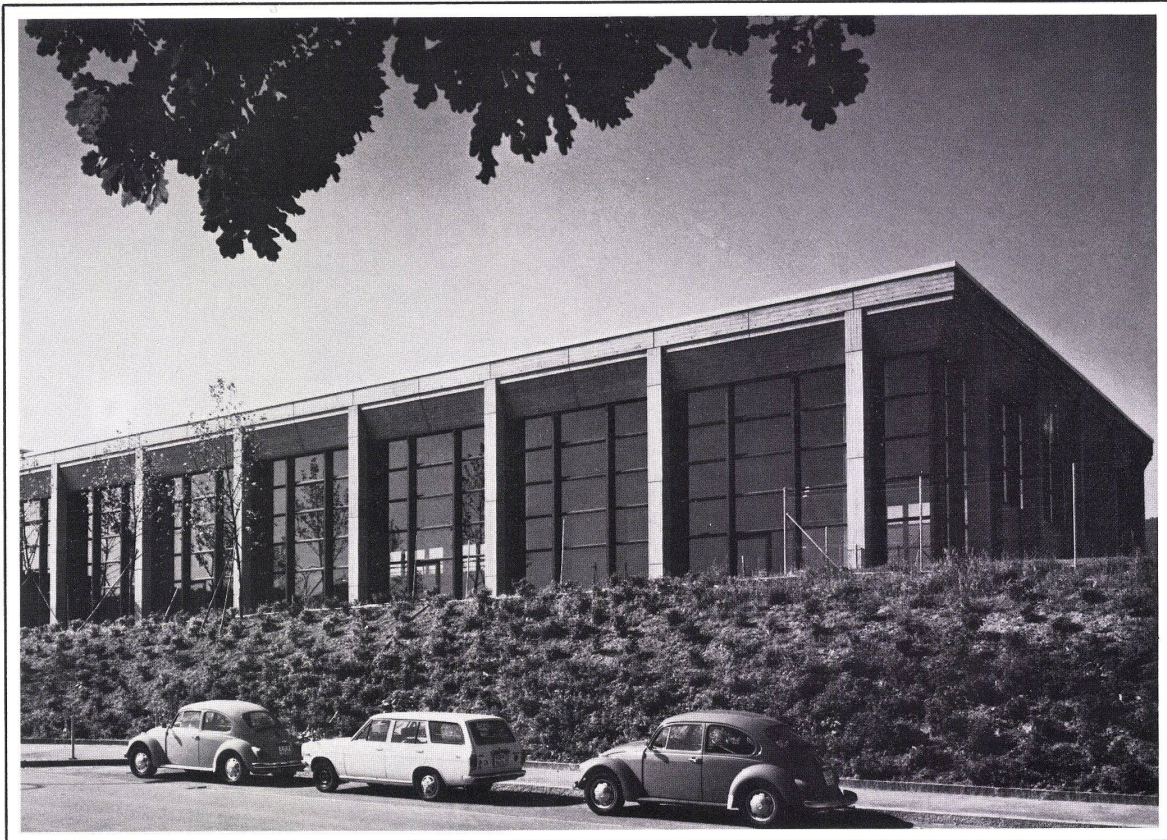

Metallbauprobleme?

Glissa

kennt die Lösung

Sportzentren

Turnhallenfenster in Leichtmetallkonstruktion, Glissa Serie K
Oberlichtklappen mit Elektroantrieb, ferngesteuert
Kittlose Isolierverglasung

Glissa AG
Glas- und Metallbau
8200 Schaffhausen
Telefon 053 5 92 31
Telex 76347