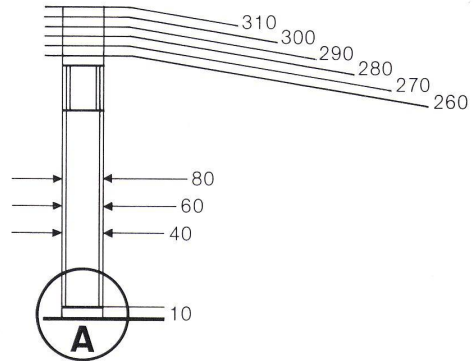

Schrank-Trennwand
kombiniert mit Trennwand

Schrankwand

Schrank-Trennwand

PLANUNG

Ist eine «Castelli Collection» nicht gerade in Ihrer Nähe, genügt ein Anruf bei Castelli S.C.S. S.A., und schon ist der Planungsstab zur Stelle. Seine Experten sind mit allen Möglichkeiten vertraut, die «Parete» den Architekten für eine rationelle Innenraumgestaltung bieten kann. «Parete» ersetzt Innenwände und lässt sich in jeder Dimension vollkommen flexibel mit Zwischenwänden oder Raumaufteilungen, kombinieren. «Parete» offeriert unendlich vielseitige Raumgestaltung und bietet eine Unzahl von Variationsmöglichkeiten bei gleichzeitiger wirksamer Schalldämmung.