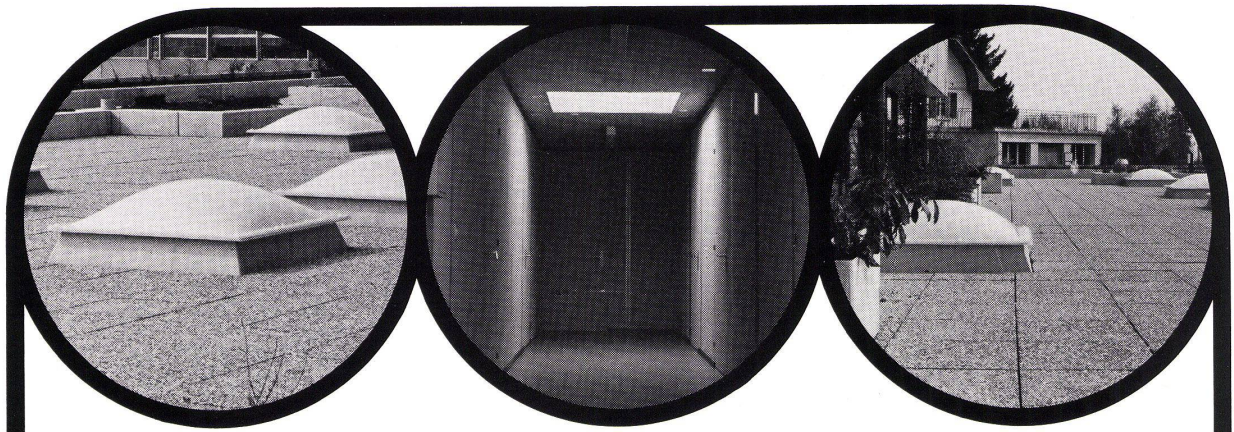

Optimale, schattenlose Beleuchtung

Die von Polyform hergestellten Polyflux-Lichtkuppeln spenden die ideale Zenithalbeleuchtung.

Besonders zweckmässig bietet die Polyflux-Lichtkuppel aus verstärktem Polyester ganz wesentliche Vorteile:

- zusätzliche, kostenlose Lichtquellen
- keine störenden Schatten mehr auf Arbeitsplätzen
- perfekte Raumentlüftung
- einfacher, kostensparender Einbau
- modernes, elegantes Design zu jedem Baustil passend
- lieferbar mit vorfabrizierter Zarge und mechanischer, hydraulischer oder elektrischer Öffnungsvorrichtung
- verschiedene Anfertigungen und Masse, bis 7 m.

POLYFORM S.A. 1462 YVONAND
Abt. Tecnoplastic Tel. 024/31 16 87

Postfach 18, 3645 GWATT
Tel. 033/36 11 22

Unser Techniker wird Sie fachmännisch und unverbindlich beraten. Auf Anfrage senden wir Ihnen gerne ausführliche Unterlagen über unser Fabrikationsprogramm.

Mehr denn je bedeutet Holz gediegene Behausung.

Und immer noch – seit über einem halben Jahrhundert –
pflegen wir handwerklich
anspruchsvollen Innenausbau,
gestalten wir Holz
zur gefälligen Form.

**LIENHARD
SOHNE AG**

Innenausbau
Bauschreinerei
Möbelschreinerei
Harmonikatüren
Holzzeug

8038 Zürich,
Albisstrasse 131
Telefon 01/45 12 90

In Sachen fachkundiger Beratung
und Service für eff-eff Elektro-Türöffner
sind Sie nur an einem Ort am richtigen:

bei der Generalvertretung.

Rückmeldeanlagen

für Geschäftshäuser
für Sicherungsanlagen
für besonders wichtige Räume
für Lichtschleusen
für Konferenzzimmer