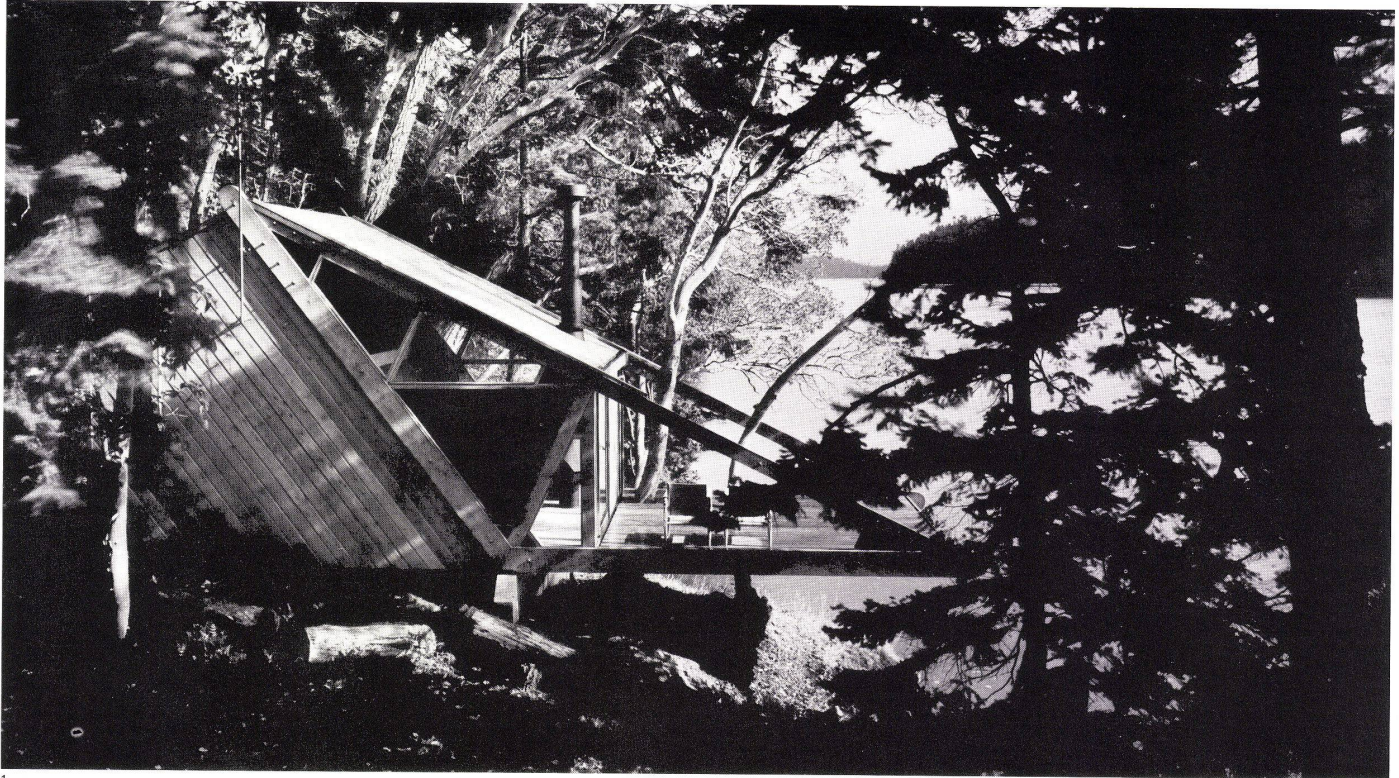

# Weekend-Holzhaus zwischen Wasser und Wald

Maison de week-end en bois entre  
l'eau et la forêt

Week-end frame house between sea  
and forest

Wendell H. Lowett, Washington

Vom Meer aus fast unsichtbar, hängt das Kleinhaus mitten im hochstämmigen Wald. Gebaut auf einer der Inseln San Juan im äußersten Nordwesten der Vereinigten Staaten, dient es der Familie des Architekten mit seinen 4 Kindern. Eine 5,5 m auskragende Brückenkonstruktion aus Holz gibt im Erdgeschoß auf 25 m<sup>2</sup> dem Wohnen und den Sanitärzellen Platz, auf einer Galerie liegen die Schlafstätten auf 12 m<sup>2</sup>.

Presque invisible de la mer, cette petite maison est suspendue parmi les grands fûts des arbres. Construite sur une des îles San Juan à l'extrême est des Etats Unis, elle est occupée par la famille de l'architecte et ses quatre enfants. Une structure en bois semblable à un pont portant à faux sur 5,5 m ménage un rez-de-chaussée de 25 m<sup>2</sup> formant séjour avec cellules sanitaires et une galerie de 12 m<sup>2</sup> réservée au sommeil.

Almost invisible from the sea, this small house perches among tall trees. Built on one of the San Juan Islands in the extreme northwest corner of the United States, it is used as a week-end retreat by the architect and family with 4 children. A timber bridge construction projecting 5.5 m offers 25 m<sup>2</sup> on the ground floor, to the living-room, etc. and the sanitary facilities; the sleeping quarters take up 12 m<sup>2</sup> on a gallery level.