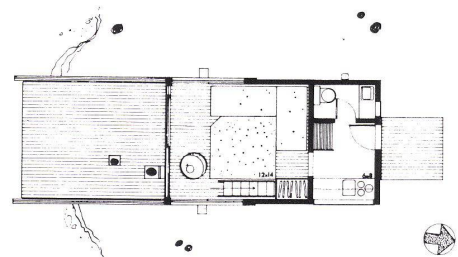

Weekend-Holzhaus zwischen Wasser und Wald

Maison de week-end en bois entre
l'eau et la forêt

Week-end frame house between sea
and forest

Wendell H. Lowett, Washington

Vom Meer aus fast unsichtbar, hängt das Kleinhaus mitten im hochstämmigen Wald. Gebaut auf einer der Inseln San Juan im äußersten Nordwesten der Vereinigten Staaten, dient es der Familie des Architekten mit seinen 4 Kindern. Eine 5,5 m ausragende Brückenkonstruktion aus Holz gibt im Erdgeschoß auf 25 m² dem Wohnen und den Sanitärzellen Platz, auf einer Galerie liegen die Schlafstätten auf 12 m².

Presque invisible de la mer, cette petite maison est suspendue parmi les grands fûts des arbres. Construite sur une des îles San Juan à l'extrême est des Etats Unis, elle est occupée par la famille de l'architecte et ses quatre enfants. Une structure en bois semblable à un pont portant à faux sur 5,5 m ménage un rez-de-chaussée de 25 m² formant séjour avec cellules sanitaires et une galerie de 12 m² réservée au sommeil.

Almost invisible from the sea, this small house perches among tall trees. Built on one of the San Juan Islands in the extreme northwest corner of the United States, it is used as a week-end retreat by the architect and family with 4 children. A timber bridge construction projecting 5.5 m offers 25 m² on the ground floor, to the living-room, etc. and the sanitary facilities; the sleeping quarters take up 12 m² on a gallery level.

1
Das schwebende Weekendhaus unter den hohen Stämmen des Urwalds.

La résidence de week-end plane sur les grands fûts de la forêt vierge.

The week-end house seems to hover beneath the tall trees of the forest.

2
Vom Meer aus ist das kleine Haus fast unsichtbar.

La petite maison est à peine visible de la mer.
From the sea the small house is almost invisible.