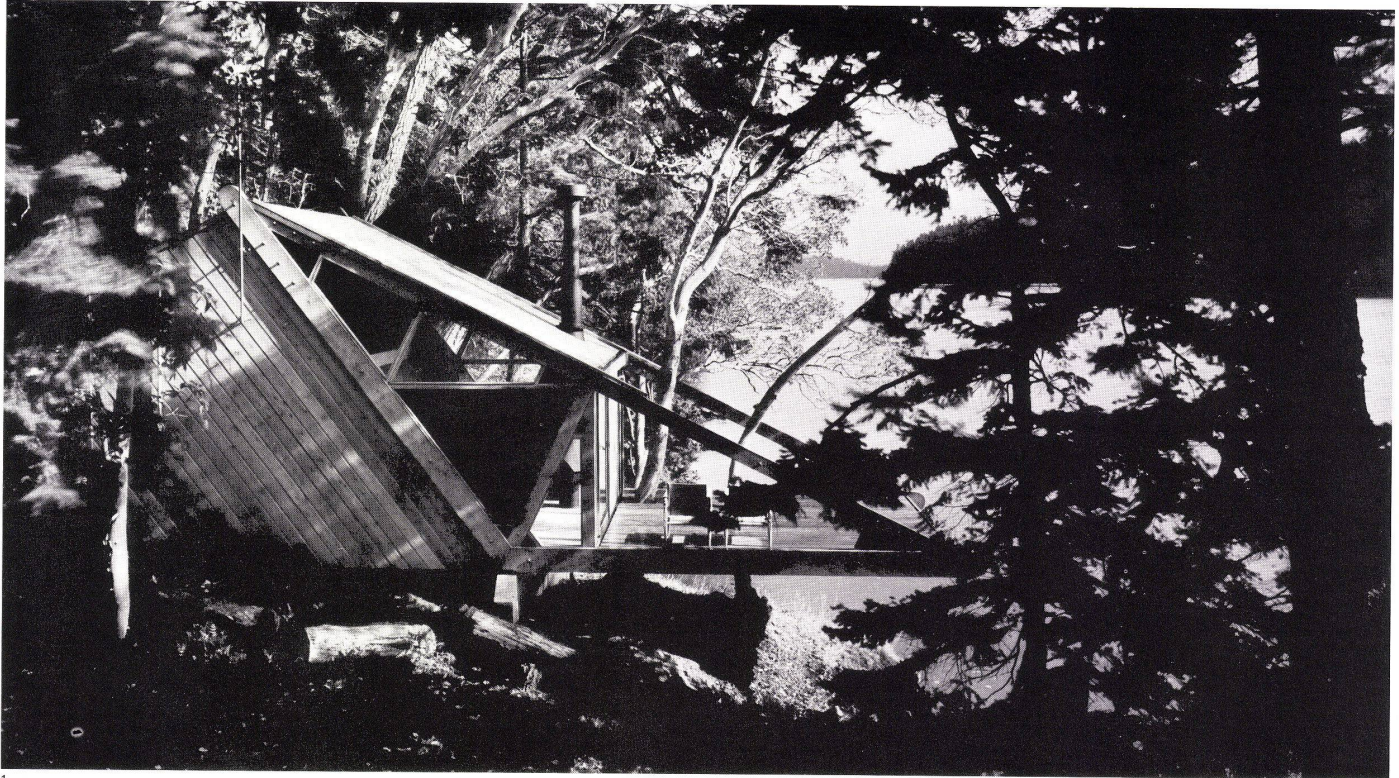

# Weekend-Holzhaus zwischen Wasser und Wald

Maison de week-end en bois entre  
l'eau et la forêt

Week-end frame house between sea  
and forest

Wendell H. Lowett, Washington

Vom Meer aus fast unsichtbar, hängt das Kleinhaus mitten im hochstämmigen Wald. Gebaut auf einer der Inseln San Juan im äußersten Nordwesten der Vereinigten Staaten, dient es der Familie des Architekten mit seinen 4 Kindern. Eine 5,5 m ausragende Brückenkonstruktion aus Holz gibt im Erdgeschoß auf 25 m<sup>2</sup> dem Wohnen und den Sanitärzellen Platz, auf einer Galerie liegen die Schlafstätten auf 12 m<sup>2</sup>.

Presque invisible de la mer, cette petite maison est suspendue parmi les grands fûts des arbres. Construite sur une des îles San Juan à l'extrême est des Etats Unis, elle est occupée par la famille de l'architecte et ses quatre enfants. Une structure en bois semblable à un pont portant à faux sur 5,5 m ménage un rez-de-chaussée de 25 m<sup>2</sup> formant séjour avec cellules sanitaires et une galerie de 12 m<sup>2</sup> réservée au sommeil.

Almost invisible from the sea, this small house perches among tall trees. Built on one of the San Juan Islands in the extreme northwest corner of the United States, it is used as a week-end retreat by the architect and family with 4 children. A timber bridge construction projecting 5.5 m offers 25 m<sup>2</sup> on the ground floor, to the living-room, etc. and the sanitary facilities; the sleeping quarters take up 12 m<sup>2</sup> on a gallery level.