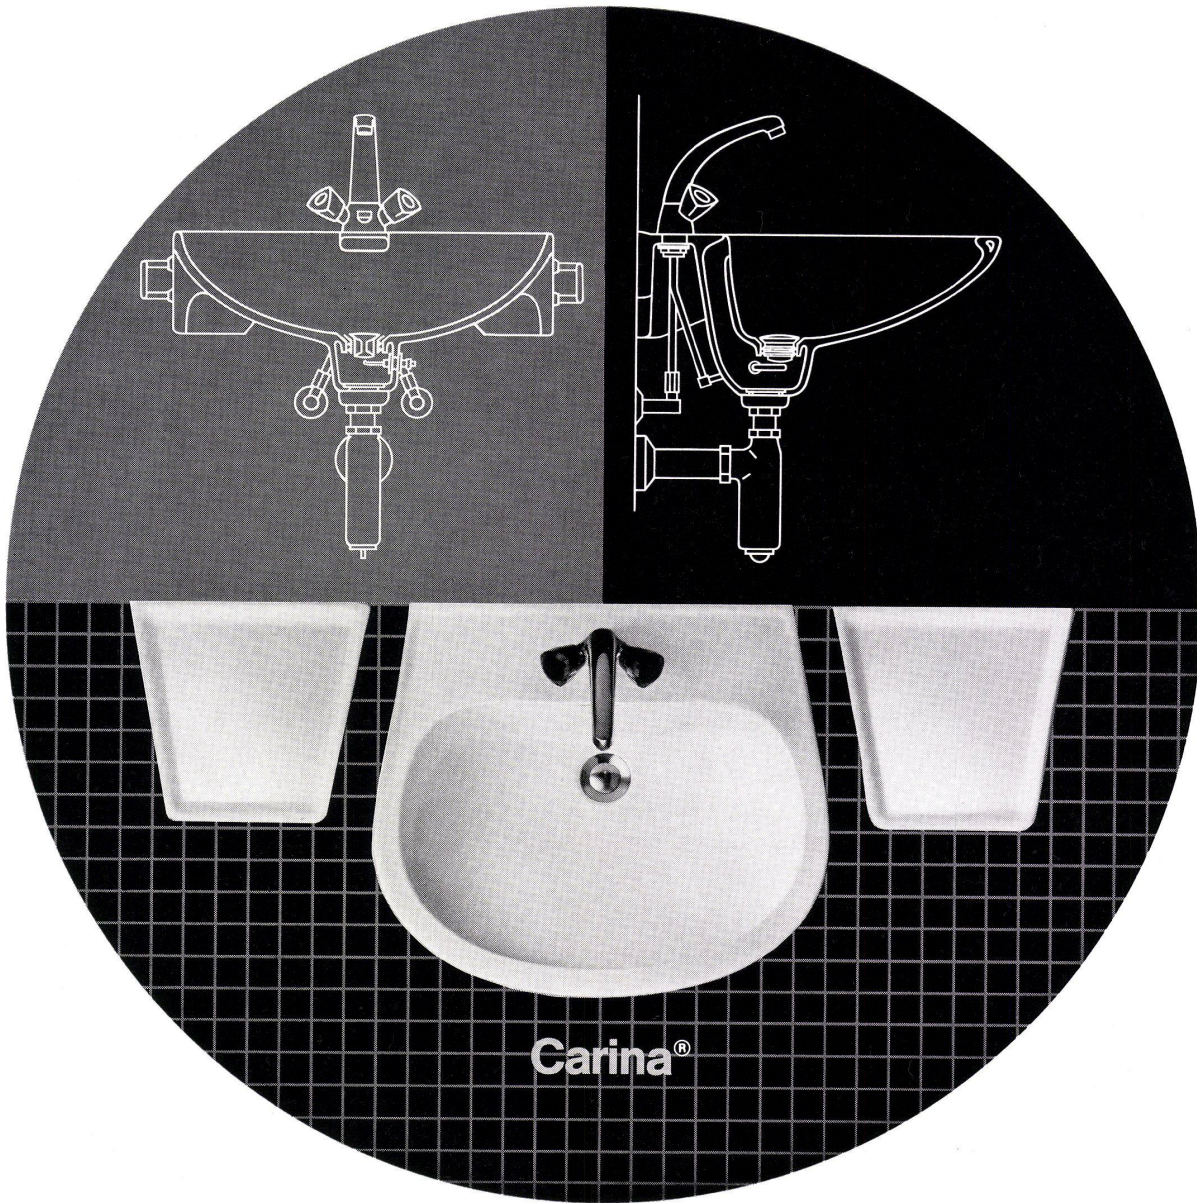

Tel.:

Aktion gegen langweilige Badezimmer.

Informationsstelle der sanitären Branche, Sihlstrasse 55, 8001 Zürich, Tel. 01 25 68 22

Lava-Beau!*

*beau = Schön.

Aber nicht nur die klare und überzeugende Linienführung begründet den Erfolg dieses Waschtisches. Auch nicht die mehrfach von der Jury des SWB (Schweiz. Werkbund) und der Schweizerischen Mustermesse verliehene Auszeichnung: «Die gute Form».

Nein – es sind handfeste Argumente der Hausfrau, die dieses Lavabo mühelos innen und aussen reinigen kann. Weil sich der Schmutz nirgends sammelt.

Weil sich dieses Lavabo direkt an die Wand anschliessen lässt. Weil sich dieses Modell darüberhinaus durch die Carina-Tablare (die endlich auch grösseren Toiletten- Utensilien Platz bieten) harmonisch erweitern lässt.