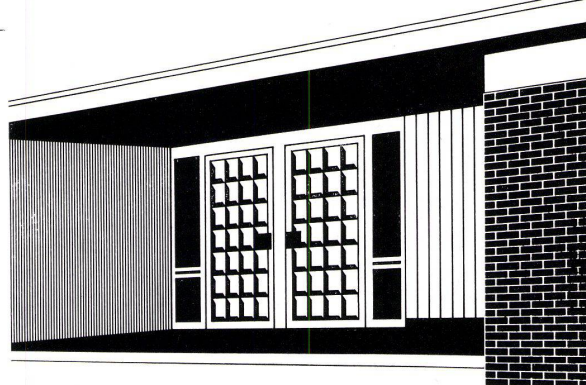

Hauseingangstüren

Selbsttragende Rahmen aus Alu-Hohlprofilen,
elektrisch stumpfgeschweisst, in jedes Mauer-
werk, auch bei Glasbausteinen, einbaubar.
Rahmen eloxiert oder mit schützendem
Kunststoffmantel versehen. Füllungen in Holz,
Glas, Emaille, Alu, Stahl und Kupfer.
Seitenteile, Oberlichter, diverse Griffe und
Gitter sowie elektrisches Zubehör wie Öffner,
Sprechanlage usw.