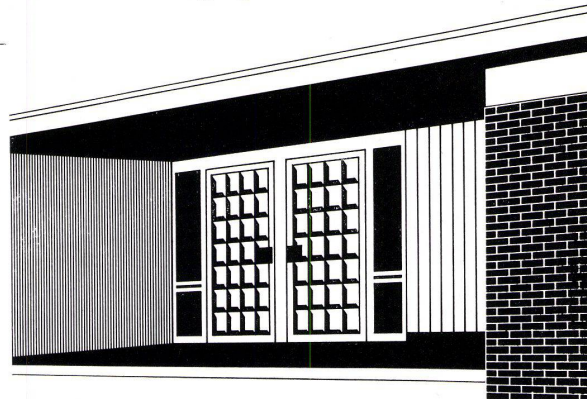

Hauseingangstüren

Selbsttragende Rahmen aus Alu-Hohlprofilen,
elektrisch stumpfgeschweisst, in jedes Mauer-
werk, auch bei Glasbausteinen, einbaubar.
Rahmen eloxiert oder mit schützendem
Kunststoffmantel versehen. Füllungen in Holz,
Glas, Emaille, Alu, Stahl und Kupfer.
Seitenteile, Oberlichter, diverse Griffe und
Gitter sowie elektrisches Zubehör wie Öffner,
Sprechanlage usw.