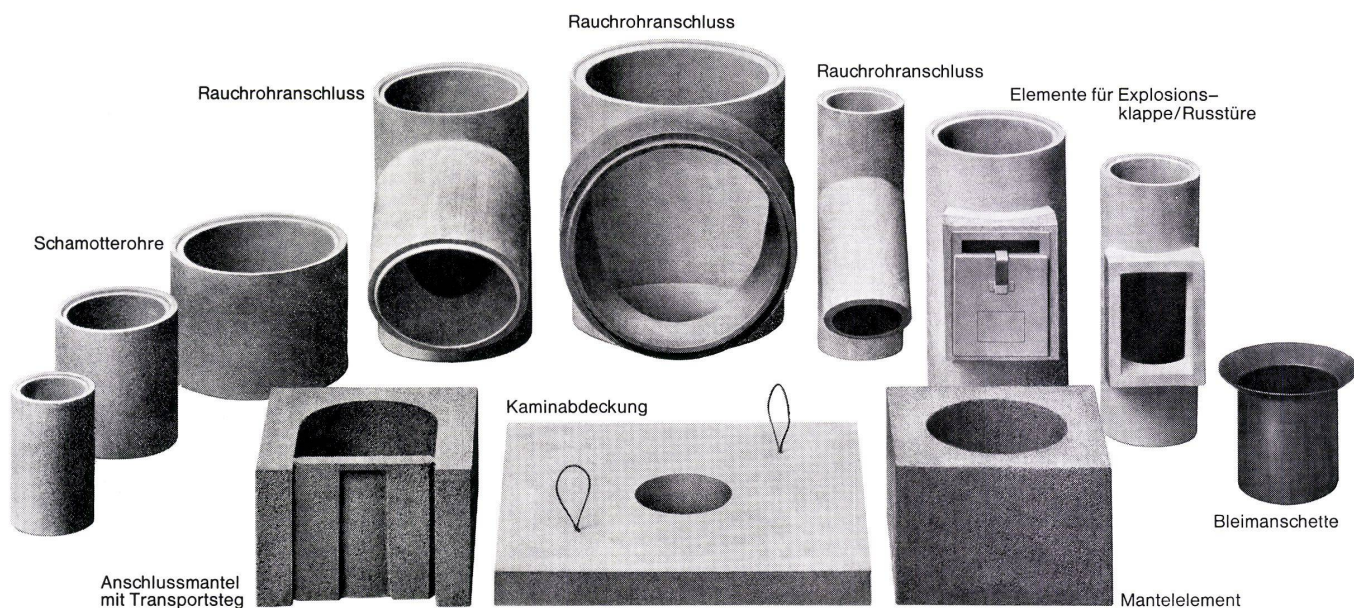

Download PDF: 03.04.2026

ETH-Bibliothek Zürich, E-Periodica, <https://www.e-periodica.ch>

Schiedel® Kamin

Das Elementkamin mit dem Schamotte-Rohr

Das Schiedel-Kamin ist eine zweischalige Elementkonstruktion. Das Schamotte-Innenrohr ist mit Mineralwollstricken im Mantel elastisch gelagert und fängt alle Spannungen und durch Temperaturschwankungen bedingten Bewegungen auf.