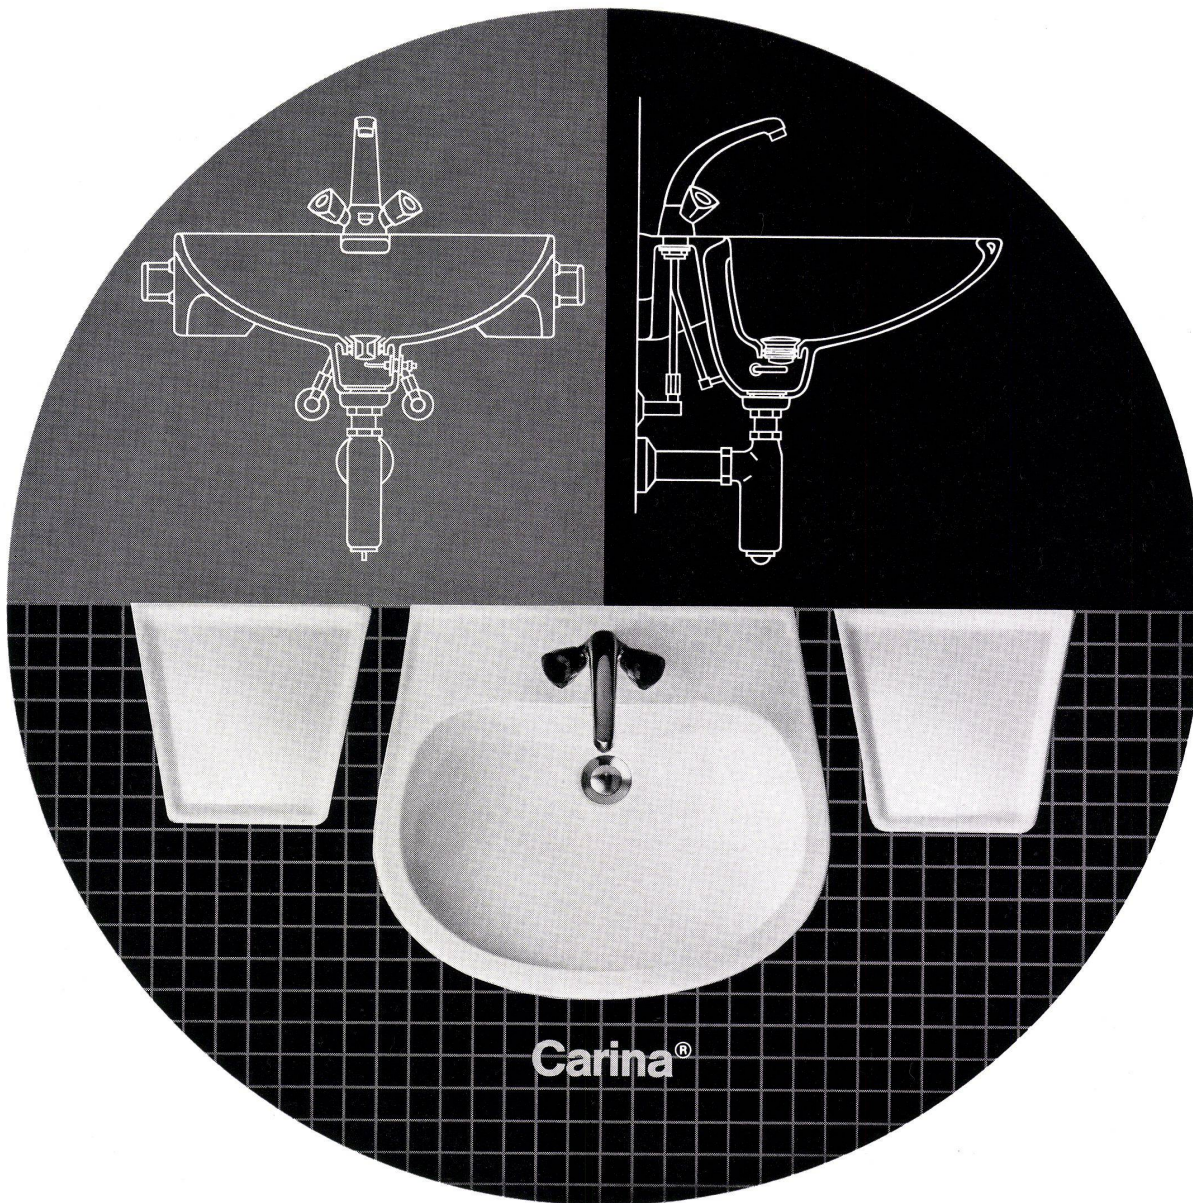

Tel.:

Aktion gegen langweilige Badezimmer.

Informationsstelle der sanitären Branche, Sihlstrasse 55, 8001 Zürich, Tel. 01 25 68 22

Lava-Beau!*

*beau = Schön.

Aber nicht nur die klare und überzeugende Linienführung begründet den Erfolg dieses Waschtisches. Auch nicht die mehrfach von der Jury des SWB (Schweiz. Werkbund) und der Schweizerischen Mustermesse verliehene Auszeichnung: «Die gute Form».

Nein – es sind handfeste Argumente der Hausfrau, die dieses Lavabo mühelos innen und aussen reinigen kann. Weil sich der Schmutz nirgends sammelt.

Weil sich dieses Lavabo direkt an die Wand anschliessen lässt. Weil sich dieses Modell darüberhinaus durch die Carina-Tablare (die endlich auch grösseren Toiletten- Utensilien Platz bieten) harmonisch erweitern lässt.