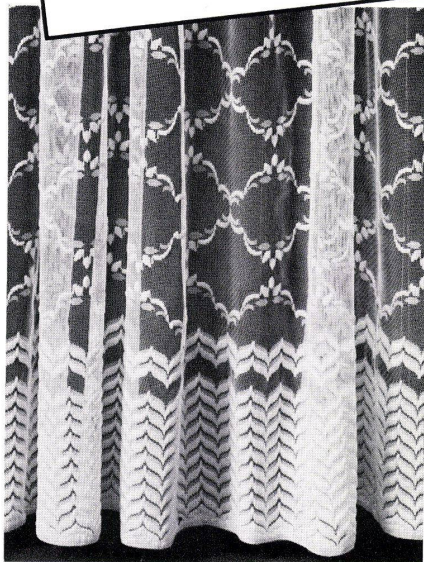

Futterstoffe — Gardinen — Dekorationsstoffe — Möbelbezugsstoffe

Schoop + Co
Sägereistrasse 21
8152 Glattbrugg-Zürich
Tel. 0183 30 30

SEIT 1866

☼ 72703