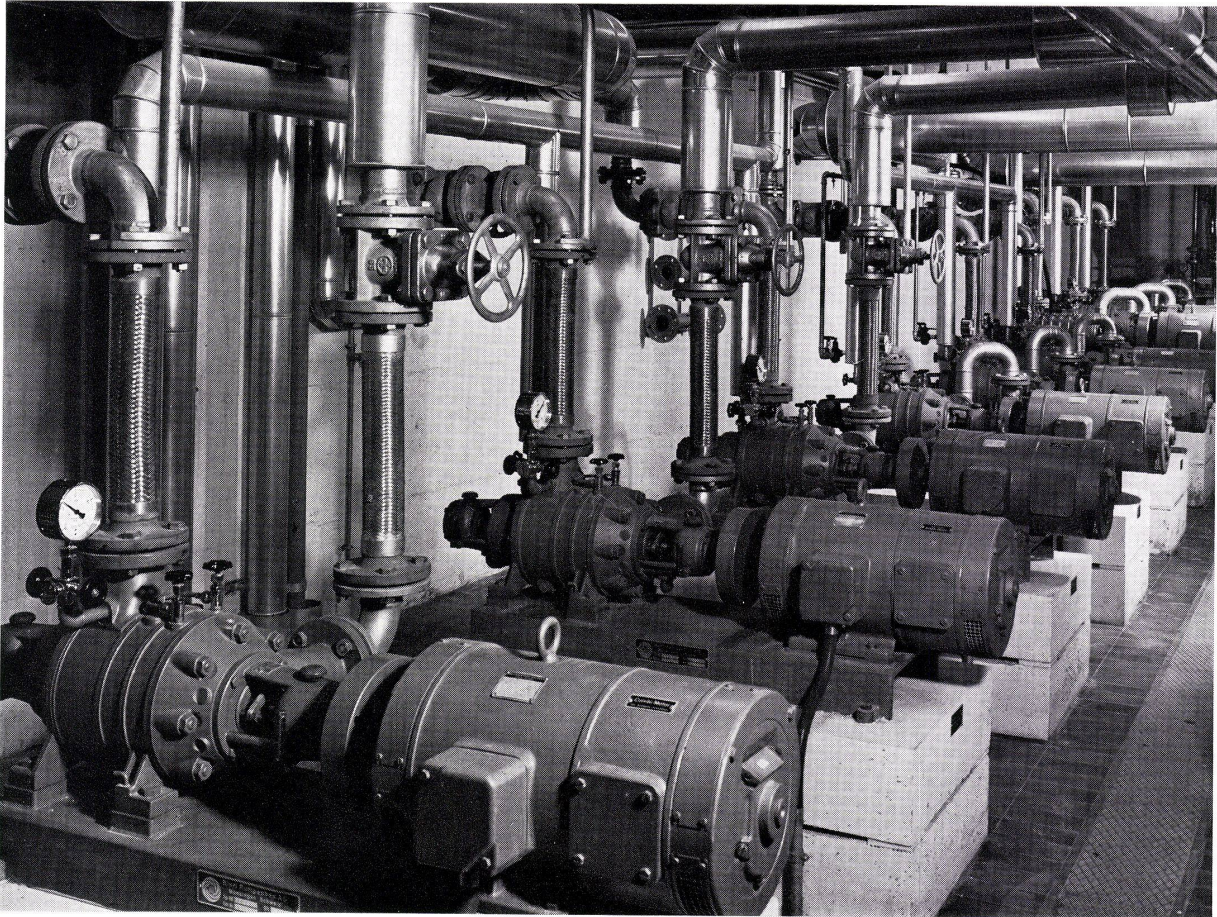

BOA-DUO-VERBINDUNGEN

die genormte Metallschlauchreihe
von 3/8" bis 6"

Ganzmetallausführung
hitzebeständig bis 400° C
druckdicht ND 16
vibrationsfest

BOA AG LUZERN

Postfach 998
Kellerstrasse 45
6002 Luzern
Tel. 041 - 44 21 21