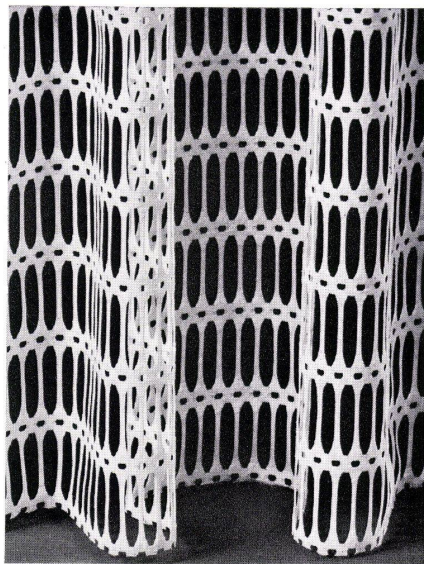

Futterstoffe — Gardinen — Dekorationsstoffe — Möbelbezugsstoffe

Schoop + Co
Sägereistrasse 21
8152 Glattbrugg-Zürich
Tel. 0183 30 30

SEIT 1866

☼ 72703