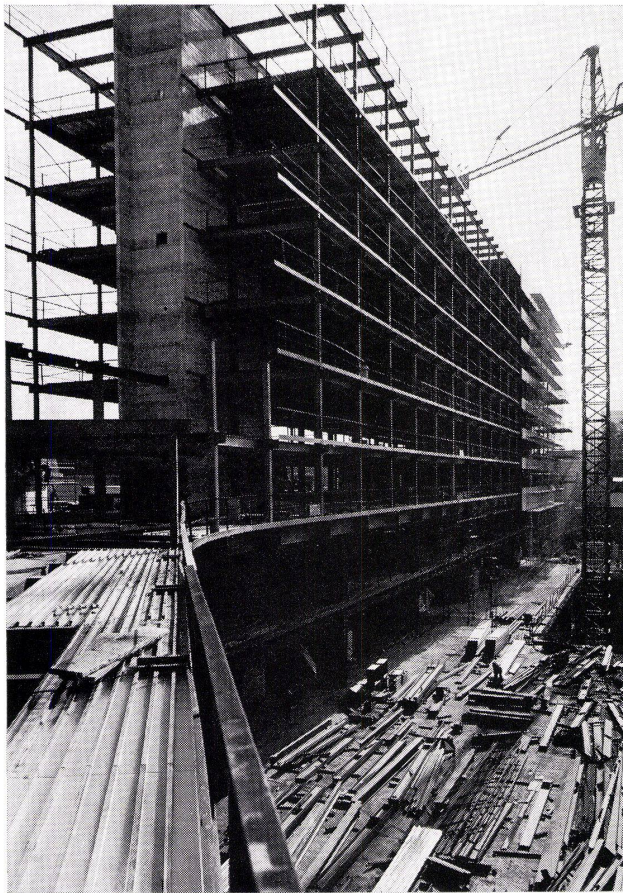

Ausführliche Unterlagen durch:

schneideger
Schneider + Co. AG, Isolierungen,
8401 Winterthur, Scheideggstrasse 2,
Tel. 052 89 21 21

Es gibt Projekte, die uns besonders freuen.

(z.B. dieses hier)
**50000 m²
Holorib wurden
für den
Grossbau der
UNO in Genf
verwendet.
Es freut uns,
dass die mass-
gebenden
Baufachleute
ihr Vertrauen
mit Recht
in Holorib
gesetzt haben.**