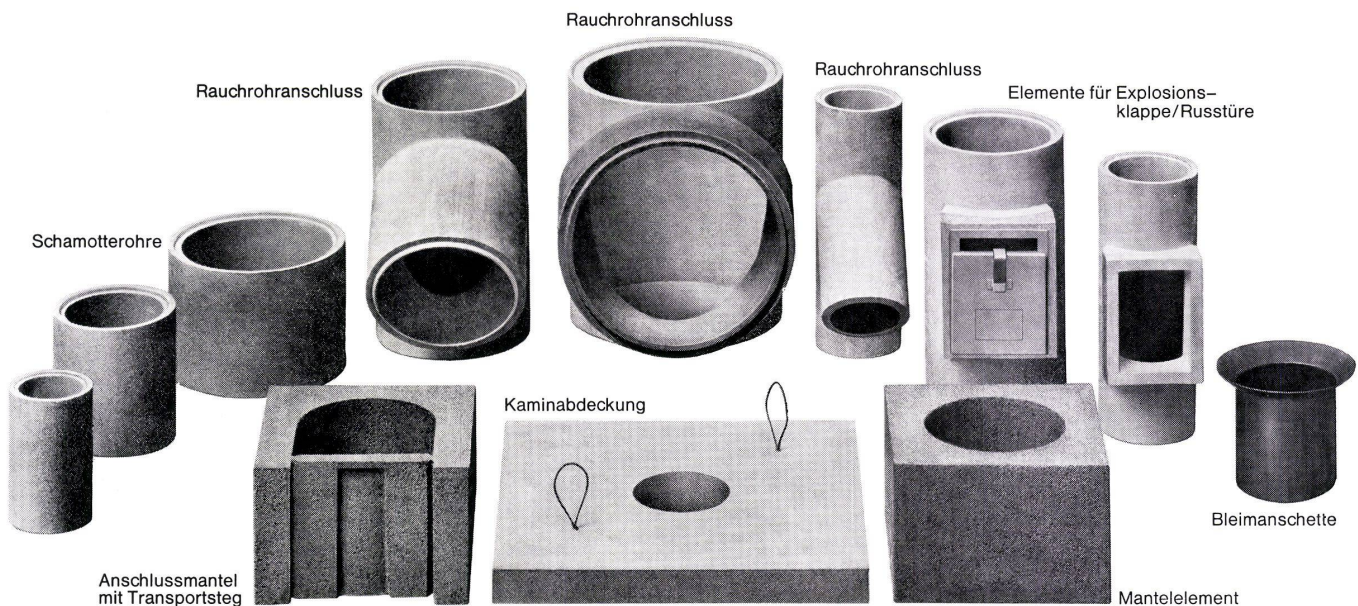

Download PDF: 04.04.2026

ETH-Bibliothek Zürich, E-Periodica, <https://www.e-periodica.ch>

Schiedel® Kamin

Das Elementkamin mit dem Schamotte-Rohr

Das Schiedel-Kamin ist eine zweischalige Elementkonstruktion. Das Schamotte-Innenrohr ist mit Mineralwollstricken im Mantel elastisch gelagert und fängt alle Spannungen und durch Temperaturschwankungen bedingten Bewegungen auf.