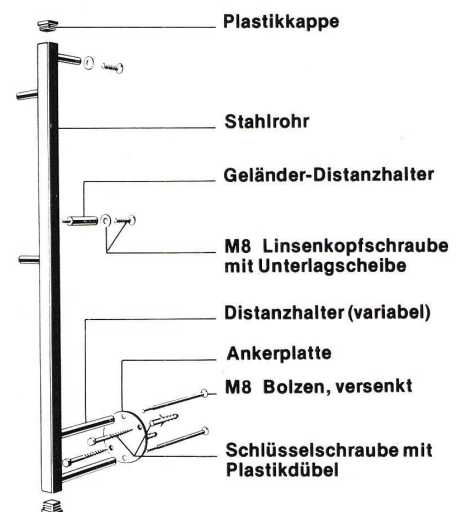

Lignoform Formsperrholz AG
8717 Benken SG
Telephon 055 75 25 25

Wir wünschen eine technische Dokumentator