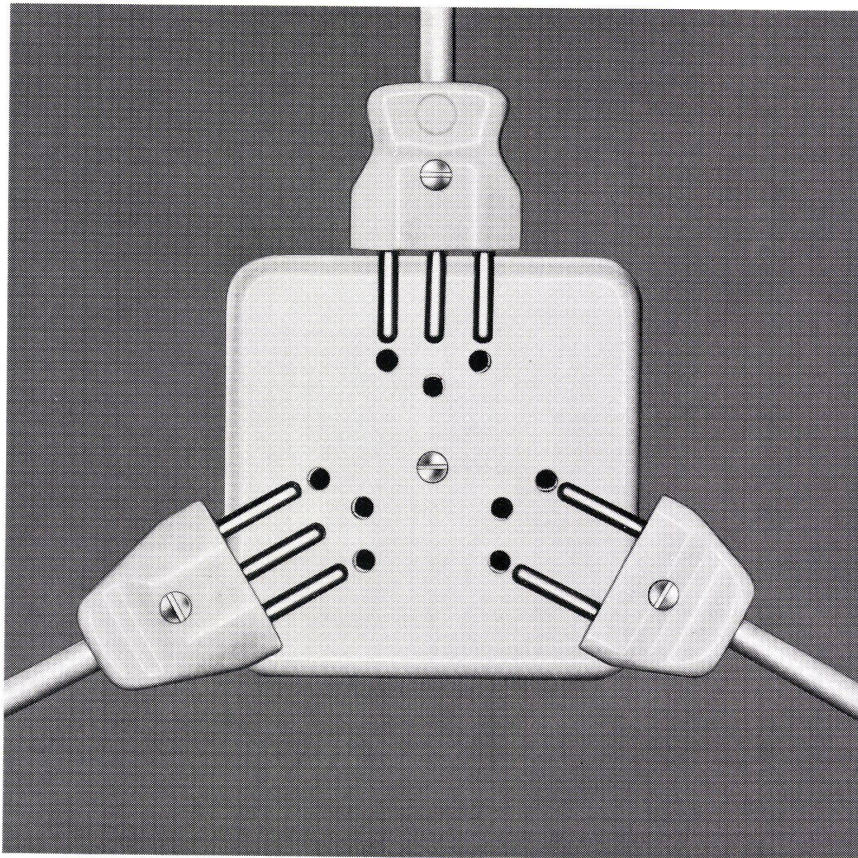

In Alt- und Neuwohnungen sollen Staubsauger, Fernsehapparat, Grammophon, Radio, Bandrecorder, Ständerlampe und all die vielen anderen elektrischen Apparate bequem am Verwendungsort angeschlossen werden können, doch meistens fehlen genügend Anschlussmöglichkeiten. Diesem unerfreulichen Zustand wird mit dem Auswechseln der gewöhnlichen Steckdose durch die Feller-Zwei- oder Dreifachsteckdose auf einfache Art begegnet. Wenn Sie einen Neubau projektieren, gestalten Sie dessen elektrische Installationen zukunftsicher durch die Montage von genügend richtig disponierten Feller-Zwei- und Dreifach-Steckdosen.

Adolf Feller AG, 8810 Horgen, Telefon 01/7 25 65 65