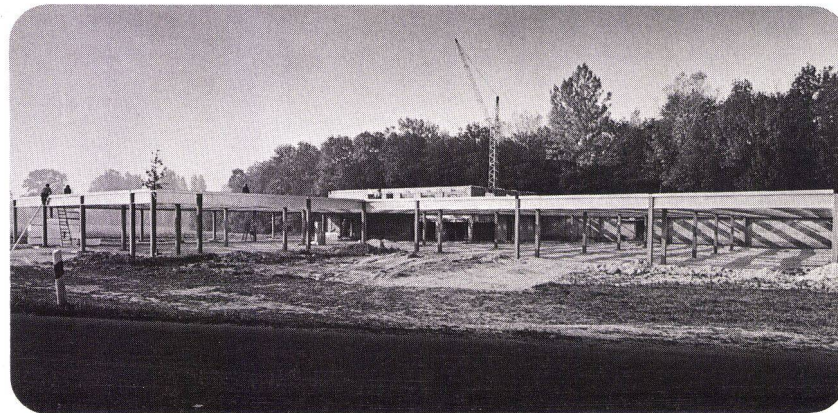

Aus oben erwähnten Fakten und Zahlen ist einmal mehr ersichtlich, daß BIB in der Lage ist, Termine und Preise zu halten sowie innert kürzester Frist zu realisieren.

BIB ist in der Lage, Ihre Vorstellungen zu realisieren. Kontaktieren Sie uns bereits in der Projektierung. Überzeugen Sie sich selbst von der Leistungsfähigkeit, Wirtschaftlichkeit und Flexibilität unserer Systeme.

Gerne stehen wir Ihnen mit den gewünschten Auskünften und Unterlagen zur Verfügung.

En lisant les factes et chiffres mentionnés ci-dessus, il ressort que BIB est capable de tenir les termes et les prix et de réaliser en court temps.

BIB est capable de réaliser vos projets. Contactez-nous déjà dans la projection. Convaincrez-vous vous-même de la capacité, de l'économie et de la flexibilité de nos systèmes.

Nous sommes toujours à votre disposition avec les renseignements et les documentations nécessaires.

Di questi fatti è visibile, che BIB è in grado di tenersi ai prezzi prescritti, in oltre gli è possibile di realizzare un progetto in brevissimo tempo.

BIB è capace di realizzare le Vostre idee. Vi consigliamo di prendere contatto con noi, già nel progetto mento. Lasciasi convincere della efficienza, della economia e della flessibilità del nostro sistema.

Per ogni ulteriore informazione restiamo a Vostra disposizione.