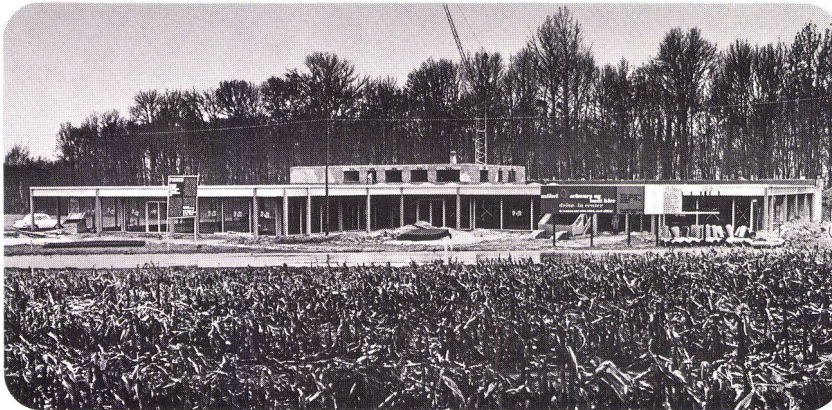

Download PDF: 02.04.2026

ETH-Bibliothek Zürich, E-Periodica, <https://www.e-periodica.ch>

BIB

**BAUKASTENSYSTEME
INFORMATION**

04

Architekten planen und bauen mit BIB ...

Beispiel: System BIB 720

Architekt: André Schmalz, Murten
Architekt FSAI
Bauherr: H. Schwarz, Antiquitäten
Murten
Objekt: Ausstellungshalle Muntelier
Größe: ca. 1700 m²
Montage: Ulrich Siegenthaler
Metallbau, Biberist
Termin: 3 Monate inklusive Montage
Stahlkonstruktion, Fassade, Bedachung