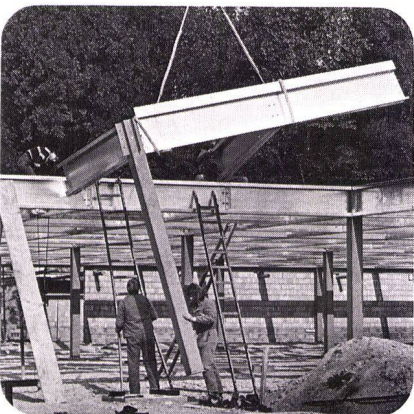

System BIB

Wohnbausystem 360

Abwandlungen: Bürogebäude,
Verwaltungen,
Ausstellungsräume,
Pavillons,
Kindergärten,
Industriebauten,
Wohnungsbau

Industriesystem 720

Abwandlungen: Industriebauten
jeglicher Art,
Großraumbüros,
Verwaltungen,
Kindergärten

Schulbausystem 840

Abwandlungen: Schulpavillons
jeder Größe,
größere
Verwaltungsgebäude,
Laboratorien

Système BIB

Systèmes d'habitation 360

Variations: Bureaux d'administration,
salles d'expositions,
pavillons, jardins d'enfants,
bâtiments d'industrie,
habitations individuelles

Systèmes industriels 720

Variations: Bâtiments industriels
de toutes dimensions,
bureaux d'une grande
superficie,
jardins d'enfants

Systèmes scolaires 840

Variations: Pavillons scolaires
de toutes dimensions,
bâtiments d'administration,
laboratoires

Sistema BIB

Sistema alloggio 360

Variazioni: Stabilimenti d'uffici,
edifici d'amministrazione,
edifici d'esposizione,
padiglioni, asili d'infanzia,
fabbricati industriali,
costruzione
di case d'abitazione

Edifici d'industria 720

Variazioni: Costruzioni d'industria
di tutti i generi,
vasti edifici amministrativi,
uffici spaziali,
asili d'infanzia

Edifici scolastici 840

Variazioni: Padiglioni scolastici
in tutte le misure,
edifici d'amministrazione,
laboratori