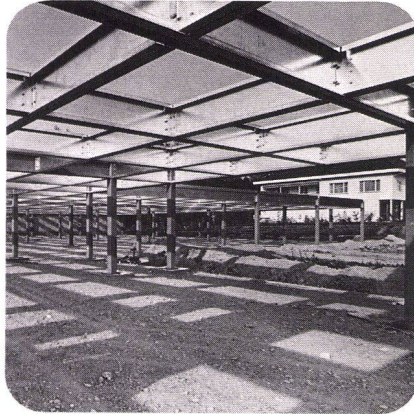

System BIB

Wohnbausystem 360

Abwandlungen: Bürogebäude,
Verwaltungen,
Ausstellungsräume,
Pavillons,
Kindergärten,
Industriebauten,
Wohnungsbau

Industriesystem 720

Abwandlungen: Industriebauten
jeglicher Art,
Großraumbüros,
Verwaltungen,
Kindergärten

Schulbausystem 840

Abwandlungen: Schulpavillons
jeder Größe,
größere
Verwaltungsgebäude,
Laboratorien

Système BIB

Systèmes d'habitation 360

Variations: Bureaux d'administration,
salles d'expositions,
pavillons, jardins d'enfants,
bâtiments d'industrie,
habitations individuelles

Systèmes industriels 720

Variations: Bâtiments industriels
de toutes dimensions,
bureaux d'une grande
superficie,
jardins d'enfants

Systèmes scolaires 840

Variations: Pavillons scolaires
de toutes dimensions,
bâtiments d'administration,
laboratoires

Sistema BIB

Sistema alloggio 360

Variazioni: Stabilimenti d'uffici,
edifici d'amministrazione,
edifici d'esposizione,
padiglioni, asili d'infanzia,
fabbricati industriali,
costruzione
di case d'abitazione

Edifici d'industria 720

Variazioni: Costruzioni d'industria
di tutti i generi,
vasti edifici amministrativi,
uffici spaziali,
asili d'infanzia

Edifici scolastici 840

Variazioni: Padiglioni scolastici
in tutte le misure,
edifici d'amministrazione,
laboratori