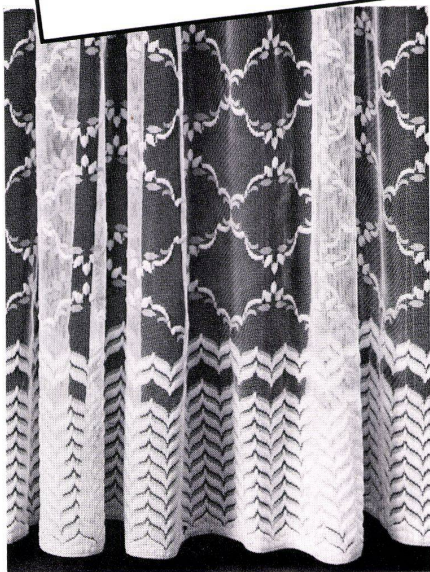

TERYLENE

Futterstoffe – Gardinen – Dekorationsstoffe – Möbelbezugsstoffe

Schoop

SEIT 1866

Schoop + Co
Sägereistrasse 21
8152 Glattbrugg-Zürich
Tel. 0183 30 30

72703