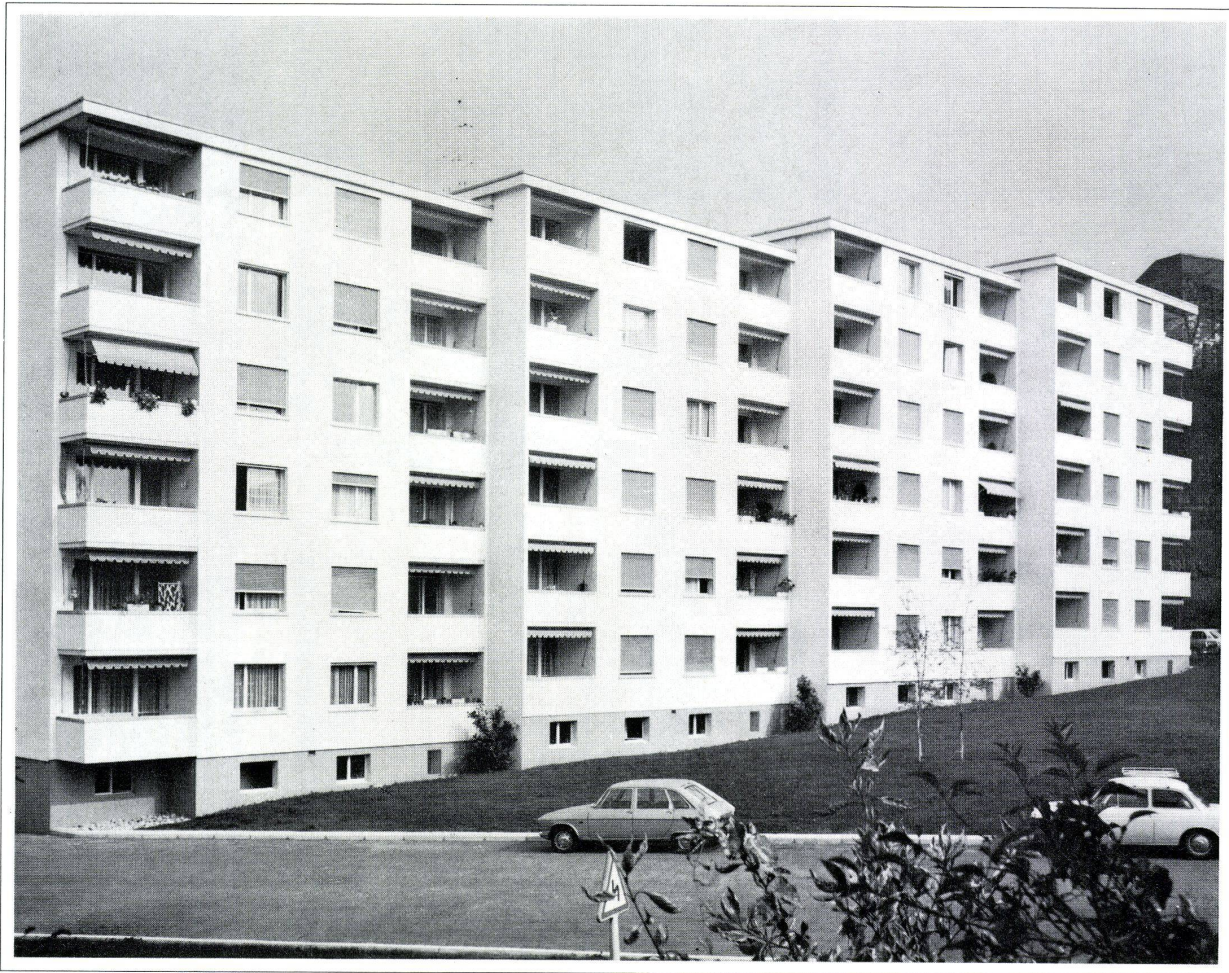

Schoop + Co
Sägereistrasse 21
8152 Glattbrugg-Zürich
Tel. 0183 30 30

72703

ein Beispiel

aus unserer Referenzenmappe

Normfenster aus Holz DV

Wohnsiedlung Chailly, Montreux

Die ideale Lösung!

Göhner Normen von hoher Qualität, zu vorteilhaften Preisen,
in grosser Auswahl, für rasche Lieferungen.