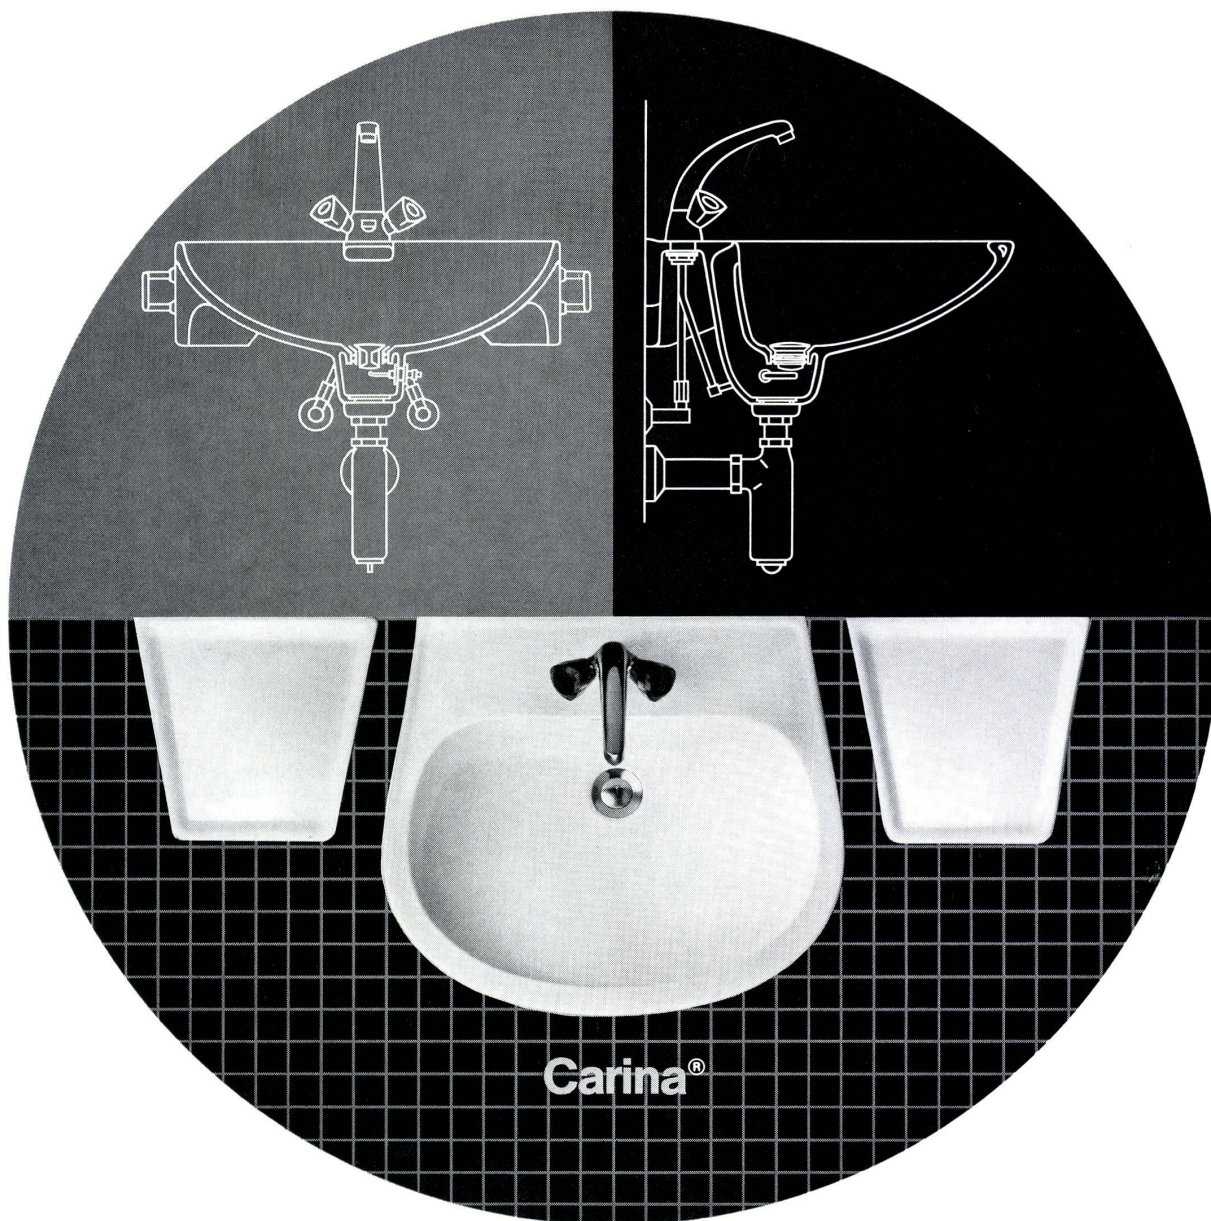

Lava-Beau!*

*beau = Schön.

Aber nicht nur die klare und überzeugende Linienführung begründet den Erfolg dieses Waschtisches. Auch nicht die mehrfach von der Jury des SWB (Schweiz. Werkbund) und der Schweizerischen Mustermesse verliehene Auszeichnung: «Die gute Form».

Nein – es sind handfeste Argumente der Hausfrau, die dieses Lavabo mühelos innen und aussen reinigen kann. Weil sich der Schmutz nirgends sammelt.

Weil sich dieses Lavabo direkt an die Wand anschliessen lässt. Weil sich dieses Modell darüberhinaus durch die Carina-Tablare (die endlich auch grösseren Toiletten- Utensilien Platz bieten) harmonisch erweitern lässt.