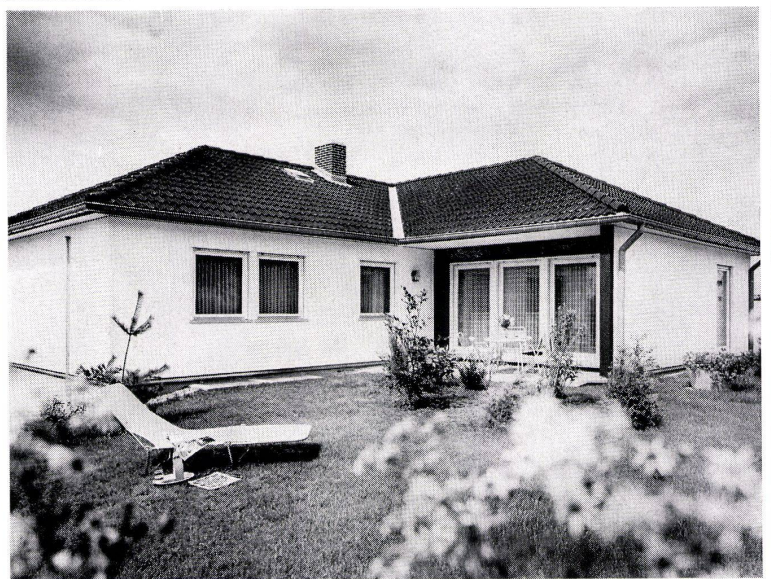

OKAL-Haus Typ W 144 mit 28° Walmdach und einer Kunstharzputz-Aussenwandverkleidung. Wohnfläche (nach DIN) 122,60 m².

Wenn Sie mehr über OKAL-Häuser erfahren wollen, dann schicken Sie uns einfach den ausgefüllten Coupon ein. Sie erhalten den Informationsprospekt oder gegen eine Schutzgebühr von Fr. 3.– + Nachnahmegebühren den grossen farbigen Katalog.