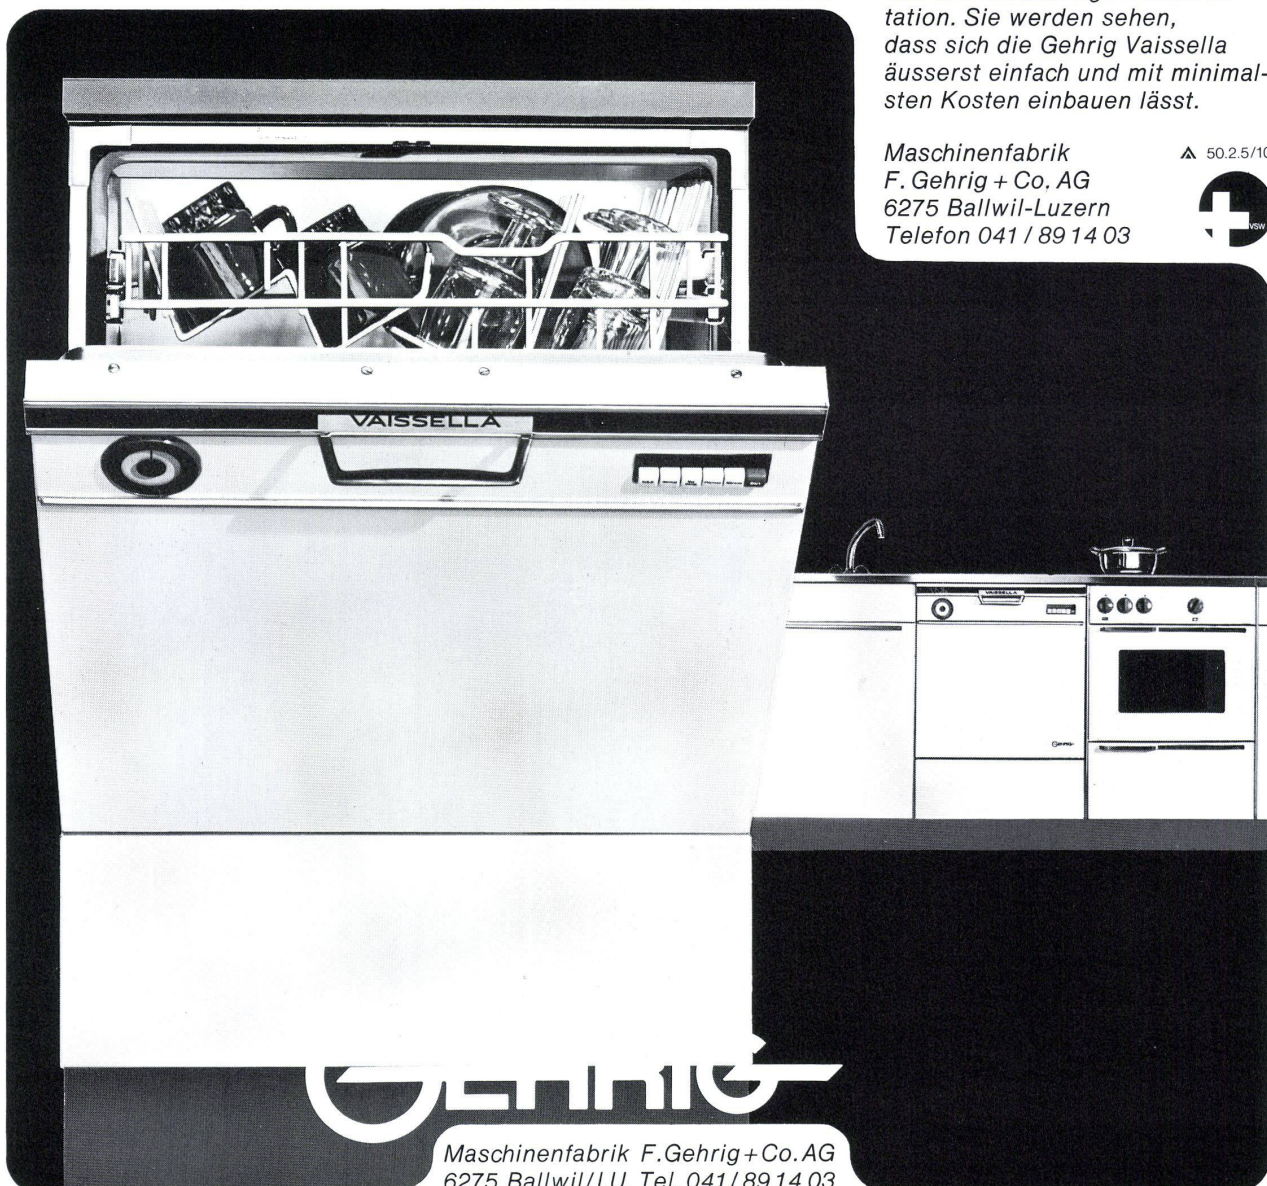

Unter extrem hohen Anforderungen und harten Bedingungen haben wir also unsere Waschsyste-me zur Vollkommenheit entwickelt. Und dieses ganze Know-how können wir als einzige Schweizer Fabrik in den Geschirrspülautomaten für den Haushalt stecken. Darum sind die Heisswasserstrahlen der Gehrige Vaissella mit mehr Kraft geladen. Darum steht die Gehrige Vaissella bei neutralen Tests mit ihrer

Waschleistung ganz oben. Darum hat die Gehrige Vaissella eine Betriebssicherheit erreicht, die kaum mehr zu übertreffen ist. Und darum zählt der Geschirrspülautomat von Gehrige zu den erfolgreichsten in der Schweiz.

Die wichtigsten Spezifikationen: Einbaumodelle für 55-cm- und 60-cm-Norm; freistehende Modelle 55 cm und 60 cm breit. Elektrisch: 1 x 220 V oder 1 x 380 V oder 3 x 380 V. Heizleistung: 0,75 kW, 1,5 kW oder 3 kW.

Wasser: Warmwasser oder Kaltwasser oder Warm- und Kaltwasser. 1-4 atü. Einlauf 1/2".

Bitte verlangen Sie unsere Offerte und die vollständige Dokumentation. Sie werden sehen, dass sich die Gehrige Vaissella äusserst einfach und mit minimalsten Kosten einbauen lässt.

Maschinenfabrik
F. Gehrige + Co. AG
6275 Ballwil-Luzern
Telefon 041 / 89 14 03

▲ 50.2.5/10

GERHIGE

Maschinenfabrik F. Gehrige + Co. AG
6275 Ballwil/LU, Tel. 041 / 89 14 03