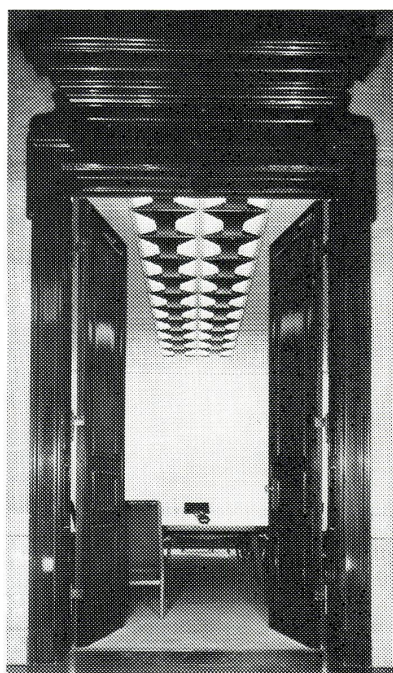

Download PDF: 03.04.2026

ETH-Bibliothek Zürich, E-Periodica, <https://www.e-periodica.ch>

BAG Austern – Lichtidee für dekorative Lichtwände und Lichtdecken

Austern sind zweischalige Leuchten im Raster 625. Austern geben indirektes Licht und sind matt weiß lackiert. Austern wurden als „Gute Industrieform“ und mit dem Rosenthal-Studio-Preis ausgezeichnet. Austernleuchten in Tokio, Johannesburg und New York. Austern wurden bei der Sanierung von hamburgisch, hanseatischen Altbauten und im Flughafen Orly eingebaut.