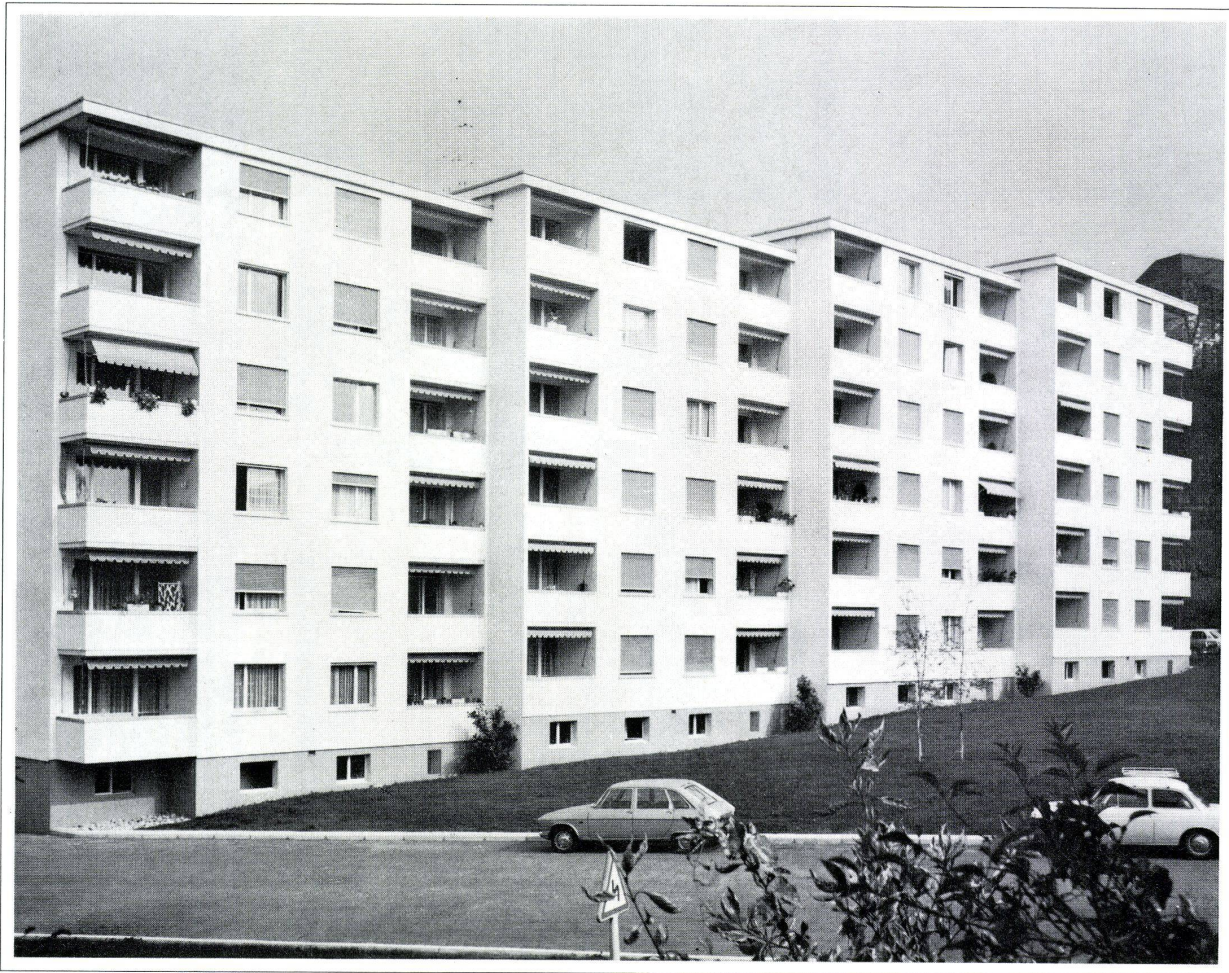

Schoop

SEIT 1866

Schoop + Co
 Sägereistrasse 21
 8152 Glattbrugg-Zürich
 Tel. 0183 30 30

72703

ein Beispiel

aus unserer Referenzenmappe

Normfenster aus Holz DV

Wohnsiedlung Chailly, Montreux