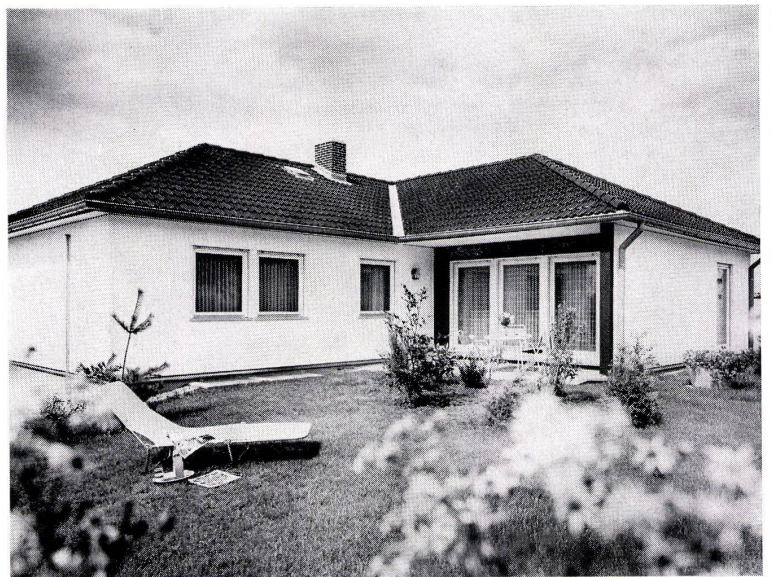

OKAL-Haus Typ W 144 mit 28° Walmdach und einer Kunstharzputz-Aussenwandverkleidung. Wohnfläche (nach DIN) 122,60 m².

Wenn Sie mehr über OKAL-Häuser erfahren wollen, dann schicken Sie uns einfach den ausgefüllten Coupon ein. Sie erhalten den Informationsprospekt oder gegen eine Schutzgebühr von Fr. 3.– + Nachnahmegebühren den grossen farbigen Katalog.