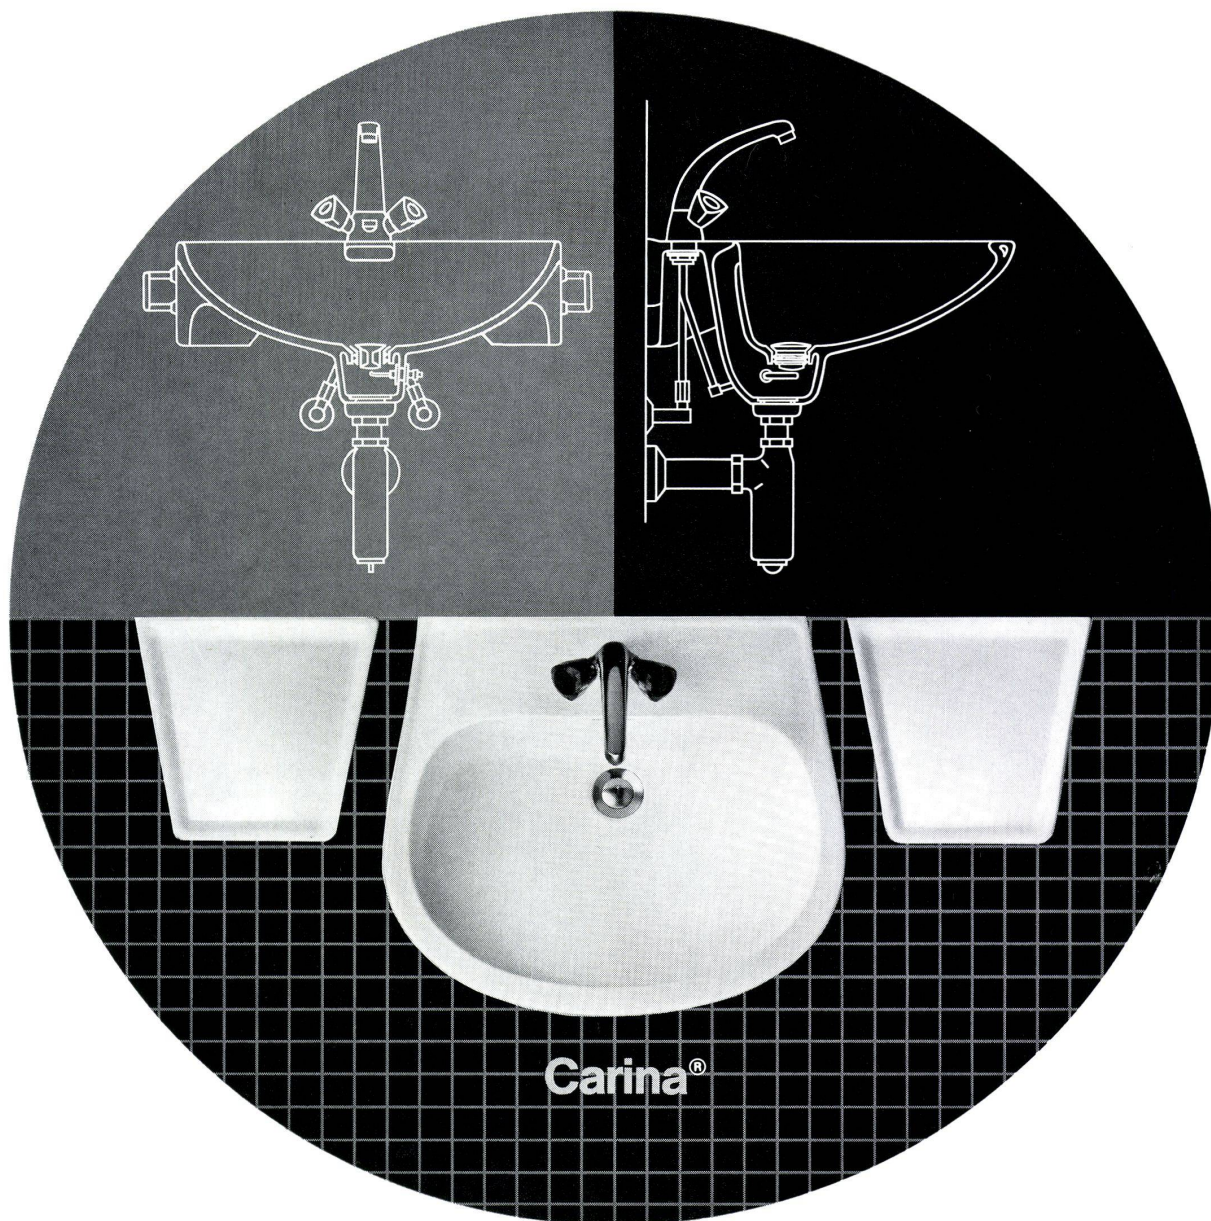

Lava-Beau!*

*beau = Schön.

Aber nicht nur die klare und überzeugende Linienführung begründet den Erfolg dieses Waschtisches. Auch nicht die mehrfach von der Jury des SWB (Schweiz. Werkbund) und der Schweizerischen Mustermesse verliehene Auszeichnung: «Die gute Form».

Nein – es sind handfeste Argumente der Hausfrau, die dieses Lavabo mühelos innen und aussen reinigen kann. Weil sich der Schmutz nirgends sammelt.

Weil sich dieses Lavabo direkt an die Wand anschliessen lässt. Weil sich dieses Modell darüberhinaus durch die Carina-Tablare (die endlich auch grösseren Toiletten- Utensilien Platz bieten) harmonisch erweitern lässt.