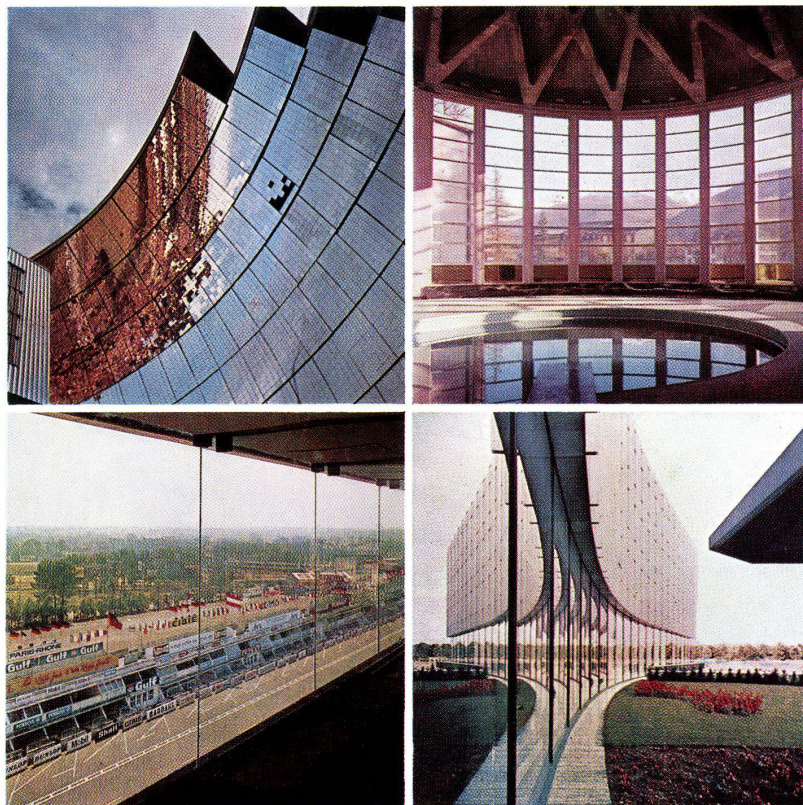

Licht einsatzbereit nach Wunsch

Für eine Architektur des Lichtes produzieren SAINT-GOBAIN und SAINT-ROCH, - die Hersteller mit dem umfassendsten Programm an Glaserzeugnissen der Welt, jedes Jahr ein Kristallspiegelglasband von über 20.000 km Länge.

Das sind über 50 Millionen Quadratmeter Spiegelglas verschiedenster Dicke, Farbe und Abmessung, die alljährlich nach einer strengen Qualitätskontrolle die 9 europäischen Werke der Gruppe verlassen.

In Europa stammen zwei von drei Spiegelgläsern aus der Produktion von SAINT-GOBAIN und SAINT-ROCH.

Ob im Float- oder Twinverfahren hergestellt; -Spiegelglas von SAINT-GOBAIN und SAINT-ROCH bedeutet weltweit : Licht einsatzbereit nach Wunsch.

SAINT-GOBAIN

SAINT-ROCH

SABIAC S.A.
2, place
Benjamin Constant
LAUSANNE
Tél. (021) 20 78 51

EXPROVER S.A.
1, rue Paul Lauters
1050 BRUXELLES
BELGIQUE