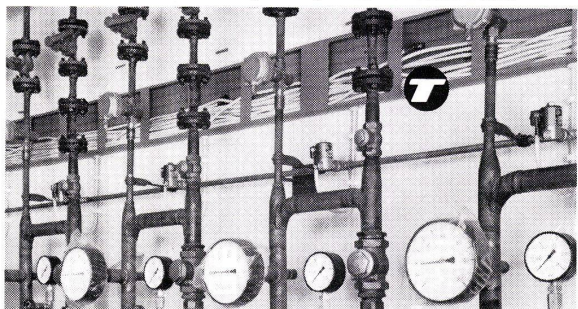

Elektro-Installation in Maschinenraum

TEHALIT

Generalvertretung für die Schweiz
Böni & Co. AG, 8500 Frauenfeld
Telefon 054 71453/55 Telex 76307
Beziehbar auch im Fachgroßhandel
SEV-geprüft, PTT-bewilligt