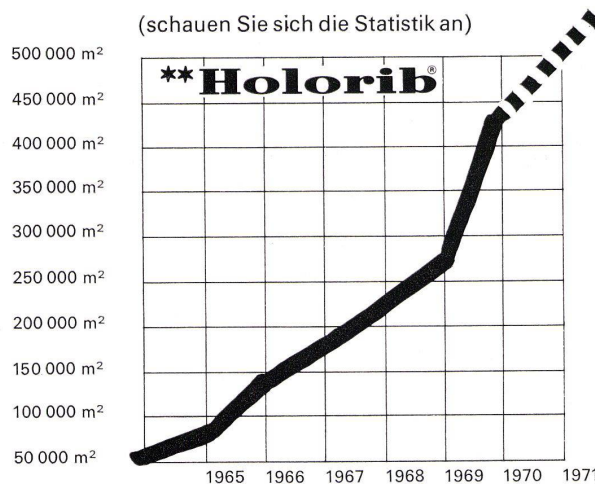

** Holorib®

**Und immer
mehr Projekte
werden zu
Referenzen**

Amag, Bern
Hauptbahnhof SBB, Bern
Inselspital Bern
Nestlé, Orbe
Papierfabrik, Balsthal
Bell AG, Basel
Crédit Suisse, Genève
EFTA-AELE, Genève
EPUL, Lausanne
Galenica AG, Bern
Hoffmann-La Roche & Co. AG,
Basel
Haco AG, Gümligen
La Placette, Genève, Super
Parking und Grand-Magasin
Gebr. Loeb AG, Bern
Migros, Schönbühl/Bern
Model AG, Weinfelden
Portland Zementwerk AG, Olten
PTT Postgebäude, Delémont
Shopping Center Schönbühl,
Luzern
Spengler AG, Bern
Station Schilthorn, Mürren
Suchard SA, Serrières
Sulzer AG, Winterthur
Titlis-Schwebebahn,
Mittelstation Engelberg
Union Helvetia, Luzern
Union Rückversicherungsgesellschaft, Zürich
VSK Druckerei, Basel
Simca Suisse SA, Genève
Schweizerisches Verkehrshaus,
Luzern

Centre Winterthur, Bruxelles
Immeubles Shape et Nato,
Bruxelles
Palais de la Nation, Bruxelles
Grands Magasins, Bruxelles
Satellitenstadt San Felice,
Mailand
Centre des Télécommunications,
Luxembourg
Syndicat des Constructeurs
Métalliques de France,
Puteaux
Magasins du Printemps, Paris
Cité Universitaire – Maison de
l'Iran, Paris
PAN AM Building, New York

Holorib ist nicht aufzuhalten

(schauen Sie sich die Statistik an)

Holorib

ist das einzige Verbunddeckensystem und wurde von der EMPA statisch, dynamisch und auf Brandwiderstand geprüft (F 30 6,0/F 60 7,0/F 9010,0/F 12012,0). Holorib ist von allen kantonalen Brandversicherungsanstalten

als einziges Deckenblech anerkannt. Holorib spart Personal, weil das Verlegen einfach und rationell ist. Holorib verkürzt die Bauzeit, weil Schalung und Armierung überflüssig werden.

Holorib wird in der Schweiz profiliert und ist deshalb preisgünstig und jederzeit ab Lager lieferbar.

Holodeck

Holodeck sind Wand- und Dachverkleidungselemente und werden auch für Lawinenverbauungen eingesetzt. Holodeck-Bleche ergänzen das Holorib-Programm auf ideale Weise. In Fixlängen lieferbar und einfach in der Montage.

Holorib DLW

Holorib DLW sind einschalige Warmdachelemente, deren Oberseite mit einem Polystyrol-Hartschaum aufgeschäumt ist. Eine Bitumendachpappe auf dem Hartschaum sorgt für einwandfreien Schutz vor Witterungseinflüssen.