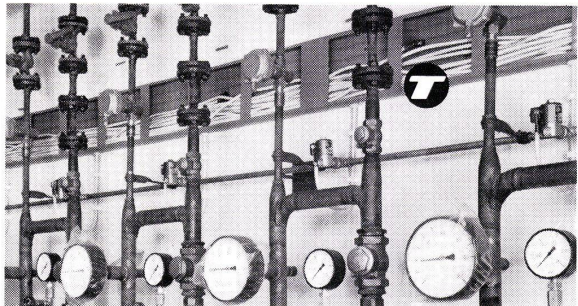

Elektro-Installation in Maschinenraum

TEHALIT

Generalvertretung für die Schweiz
Böni & Co. AG, 8500 Frauenfeld
Telefon 054 71453/55 Telex 76307
Beziehbar auch im Fachgroßhandel
SEV-geprüft, PTT-bewilligt