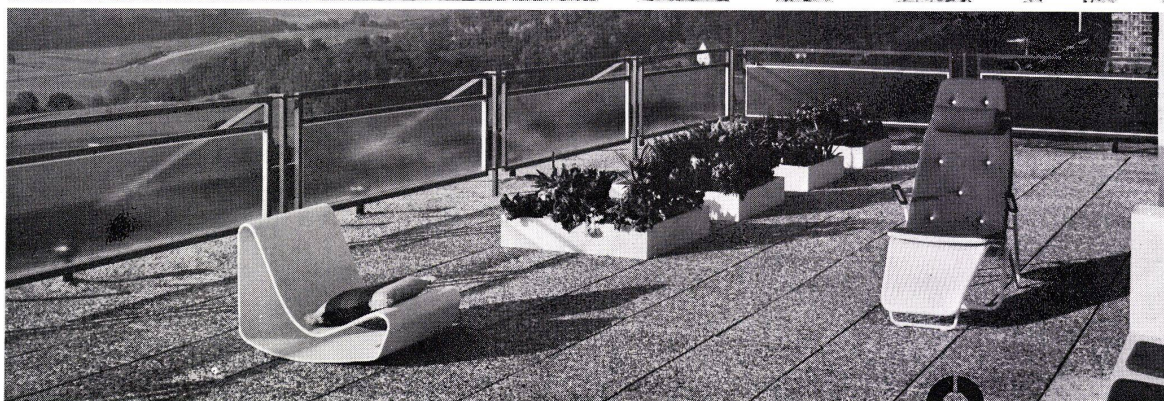

Die neue Methode zur Verlegung von Platten **terring**

ein WEGU-Produkt

- ❶ Lange Lebensdauer
- ❷ Witterungsbeständiger Gummi
- ❸ Entwässerung unter den Platten
- ❹ Gleichmässiges Fugenbild
- ❺ Einfache Plattenauswechslung
- ❻ Billigere und schnellere Verlegung
- ❼ Wetterunabhängige Verlegung
- ❽ Rasche Plattentrocknung
- ❾ Schwimmender Belag = 4x weniger Trittschallübertragung
- ❿ Für textile «outdoor»-Teppichbeläge (Kunstrasen)

Verlangen Sie die ausführliche Dokumentation von den Verkaufsstellen:

Adliswil ZH	A. Tschümperlin AG	01 91 64 02	Meierskappel LU	A. Tschümperlin AG	042 64 16 39
Bern-Bümpliz	Neue Baukontor AG	031 55 53 53	Meilen ZH	R. Holliger & Co. AG	01 73 03 07
Buchs SG	Basaltstein AG	085 6 11 72	Regensdorf ZH	Baubedarf Zürich AG	01 71 27 22
Chur	Baubedarf AG	081 22 47 37	Solothurn	AGB – Alph. Glutz-Blotzheim AG	065 2 36 66
Gebenstorf AG	Baubedarf AG	056 7 05 55	Visp	H. Bringhen, Baumaterial AG	028 6 20 40
Horw LU	A. Tschümperlin AG	041 41 46 46	Zug	A. Tschümperlin AG	042 21 01 02
Küssnacht a. R.	A. Tschümperlin AG	041 81 11 63	Zürich	Baubedarf Zürich AG	01 71 27 22
Luzern	HG des Schweiz. Baumeisterverbandes	041 44 41 44		R. Holliger & Co. AG	01 83 92 40
	SABAG + Baumaterial AG	041 44 51 51	Westschweiz	Notz & Co. AG, 2555 Brügg b. Biel	032 2 99 11
	Spiller AG	041 22 62 02	Tessin	Bariffi+Wullschlegler AG, Lugano	091 2 47 35

Generalvertretung für die Schweiz:

Marc G. Santandrea, Bauspezialitäten, Oberrenggstrasse, 8135 Langnau-Zürich, Tel. 01 803873