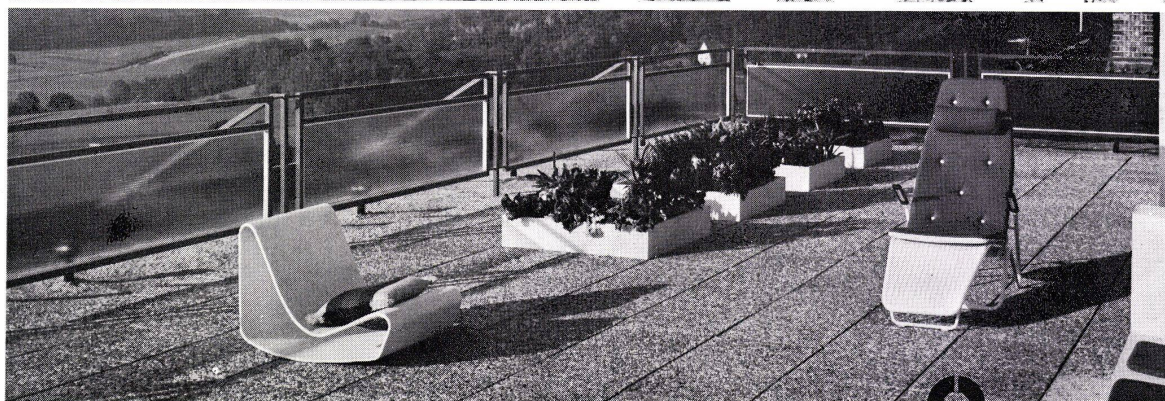

Die neue Methode zur Verlegung von Platten

terring

ein WEGU-Produkt

- ① Lange Lebensdauer
- ② Witterungsbeständiger Gummi
- ③ Entwässerung unter den Platten
- ④ Gleichmässiges Fugenbild
- ⑤ Einfache Plattenauswechslung
- ⑥ Billigere und schnellere Verlegung
- ⑦ Wetterunabhängige Verlegung
- ⑧ Rasche Plattentrocknung
- ⑨ Schwimmender Belag = 4x weniger Trittschallübertragung
- ⑩ Für textile «outdoor»-Teppichbeläge (Kunstrasen)

Verlangen Sie die ausführliche Dokumentation von den Verkaufsstellen:

Adliswil ZH	A. Tschümperlin AG	01 91 64 02	Meierskappel LU	A. Tschümperlin AG	042 64 16 39
Bern-Bümpliz	Neue Baukontor AG	031 55 53 53	Meilen ZH	R. Holliger & Co. AG	01 73 03 07
Buchs SG	Basaltstein AG	085 6 11 72	Regensdorf ZH	Baubedarf Zürich AG	01 71 27 22
Chur	Baubedarf AG	081 22 47 37	Solothurn	AGB – Alph. Glutz-Blotzheim AG	065 2 36 66
Gebenstorf AG	Baubedarf AG	056 7 05 55	Visp	H. Bringhen, Baumaterial AG	028 6 20 40
Horw LU	A. Tschümperlin AG	041 41 46 46	Zug	A. Tschümperlin AG	042 21 01 02
Küssnacht a. R.	A. Tschümperlin AG	041 81 11 63	Zürich	Baubedarf Zürich AG	01 71 27 22
Luzern	HG des Schweiz. Baumeisterverbandes	041 44 41 44		R. Holliger & Co. AG	01 83 92 40
	SABAG + Baumaterial AG	041 44 51 51	Westschweiz	Notz & Co. AG, 2555 Brügg b. Biel	032 2 99 11
	Spiller AG	041 22 62 02	Tessin	Bariffi+Wullschlegler AG, Lugano	091 2 47 35

Generalvertretung für die Schweiz:

Marc G. Santandrea, Bauspezialitäten, Oberrenggstrasse, 8135 Langnau-Zürich, Tel. 01 803873