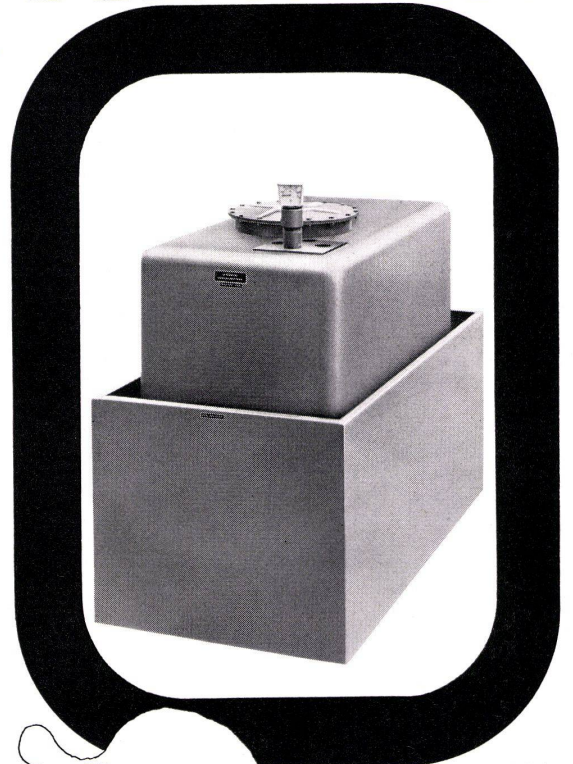

VON ROLL

Oelbehälter

KEINE MAULWURFS-
ARBEIT

Maulwurfsarbeiten

vor, neben oder hinter Ihrem Haus (wir meinen den Aushub für einen Oeltank) ersparen Ihnen unsere Oelbehälter mit Auffangwannen.

Verlangen Sie unsern Prospekt.

VON ROLL AG.

Werk Rondez, 2800 Delémont
Telefon 066 2112 11

Besuchen Sie uns an der Schweizer Mustermesse in Basel, Halle 23, Stand 431

644