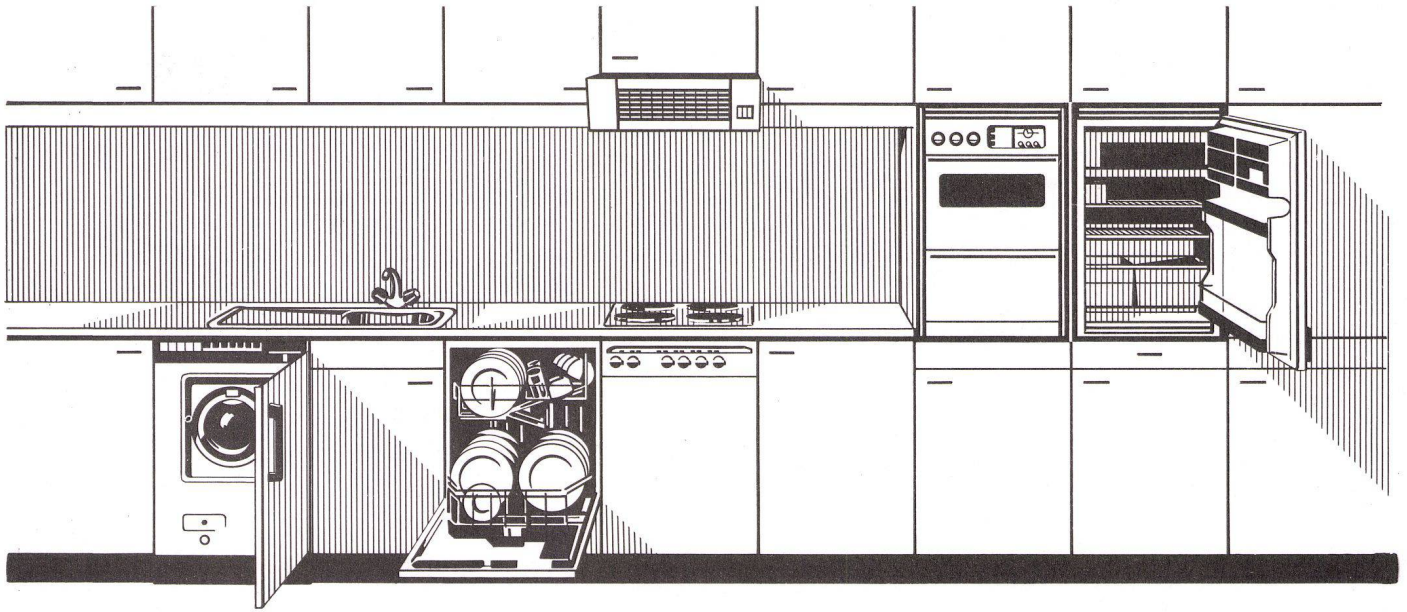

Geräte für den Baumarkt

Für Neu- und Umbauten oder einfach zum Einbauen hat Siemens ein spezielles Sortiment von Haushaltgeräten. Es umfasst Kühlschränke, Kühlautomaten mit 3-Stern-Frosterfach,

Backöfen mit elektrischer Küchenuhr — Kurzzeitwecker (60 Minuten) — Zeitschaltautomatik mit Vorwahl bis 12 Std., Grill usw. Rechaud mit 3 oder 4 Platten, Dunstabzugauben (Direktab-