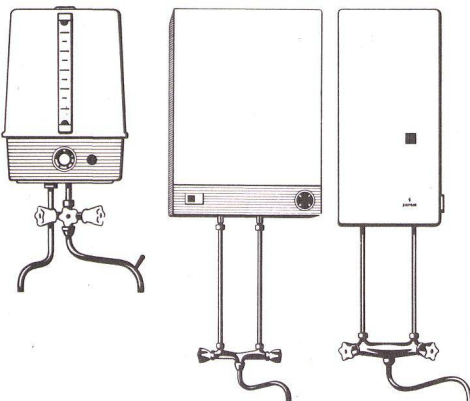

Warmwasserbereiter

Siemens bietet Ihnen verschiedene Möglichkeiten der Heisswasser-Zubereitung. Mit dem Kochendwassergehärt «Aquatherm» können Sie je nach Fall bis zu 5 Liter Wasser auf die von Ihnen gewünschte Wärme zubereiten. In den Siemens-Kleinspeichergeräten ist immer Wasser zwischen 35° C und 85° C (wählbar). Dem Druckdurchlauf-erhitzer hingegen können Sie jede Menge Heisswasser bis 55° C entnehmen.