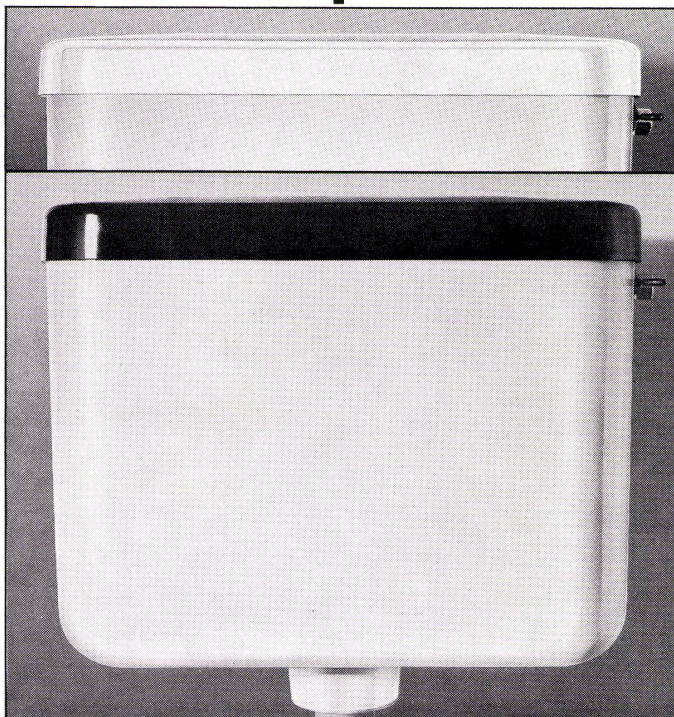

**Super
form**

für modern planende Installateure

Der SUPERFORM-Spülkasten besteht aus einem sich nicht verändernden Kunststoff.

Dieses Material ist schlagfest, spannrissfrei, lichtecht und säurebeständig.