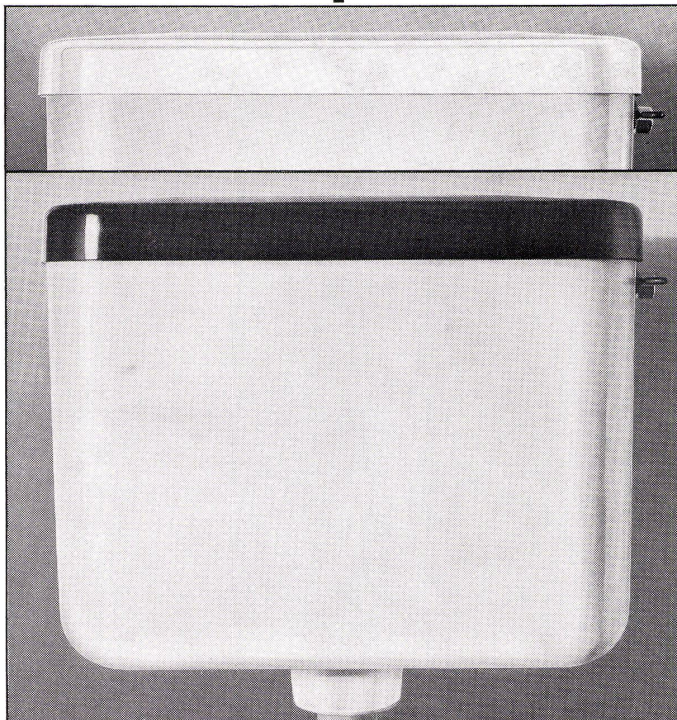

## für modern planende Installateure

Der SUPERFORM-Spülkasten besteht aus einem sich nicht verändernden Kunststoff.

Dieses Material ist schlagfest, spannrissfrei, lichtecht und säurebeständig.

Aufgrund seiner technisch einwandfrei gelösten Konstruktion garantiert der SUPERFORM-Spülkasten für beste, geräuscharme und nicht zu überbietende Spülwirkung.