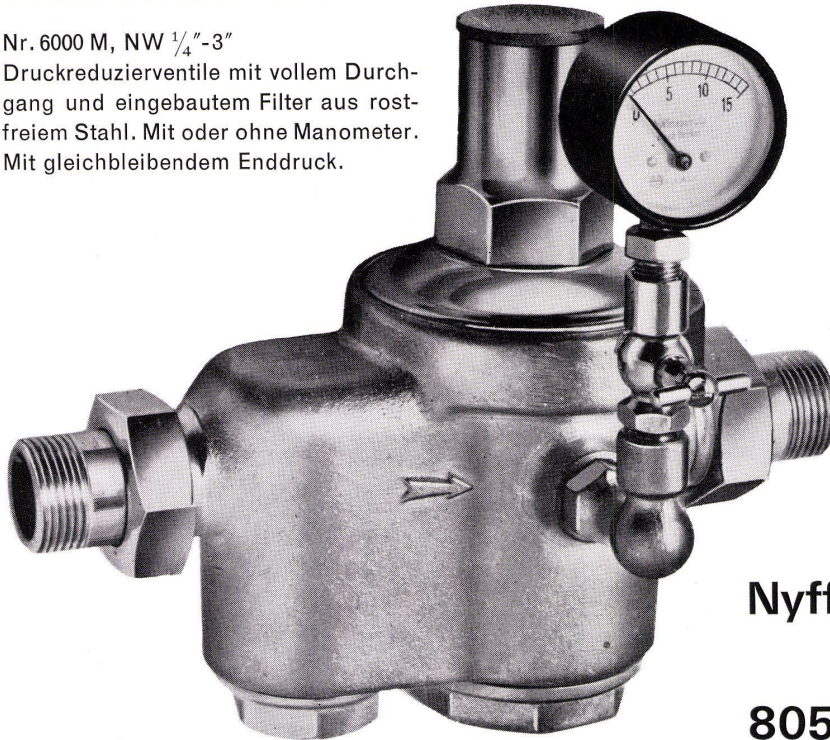

## Druckreduzierventile

Nr. 6000 M, NW 1/4"-3"

Druckreduzierventile mit vollem Durchgang und eingebautem Filter aus rostfreiem Stahl. Mit oder ohne Manometer. Mit gleichbleibendem Enddruck.

**Armaturen  
für Wasser  
Gas  
Heizung  
Lüftung  
Industrie**