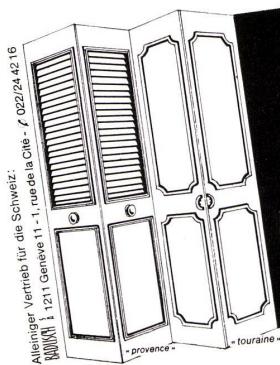

KORODUR
Industrie-Bodenbelag
aus
Hartbeton

Beratung und Ausführung:

... wir sollten **KORODUR** wählen!

A. G. Heinr. Hatt-Haller, Zürich, Bäregasse 25
Ed. Cuénod S. A., Genève, 8, Rue des Plantaporrêts
Spalù S. A., Lugano-Cassarate/Ticino, Via Concordia 12
Frutiger Söhne A. G., Thun,
J. Vallaster A. G., Luzern, Maihofstrasse 1
Ed. Züblin & Cie. A. G., Basel, Aeschenplatz 2
A. Scheuermann-Frey, Goldach/SG.
Spezialbeton A. G., Staad/SG.

Tel. (051) 23 86 30
Tel. (022) 24 93 24
Tel. (091) 3 23 21
Tel. (033) 2 66 66
Tel. (041) 6 23 23
Tel. (061) 34 80 40
Tel. (071) 41 46 44
Tel. (071) 41 59 34

KORODUR-Platten durch:

Allestiger Vertrieb für die Schweiz:
BROUARD 1, 1211 Genève 11 - 1, rue de la Clie - f. 052/24.12.16

WAZED
Fertige
Wandschrank-
falttüren
aus Metall

3 Stilarten..:
in zahlreichen
Grössen lieferbar

praktisch, raumsparend und anpassungsfähig
geräuscharme Funktion, gleitet auf Nylonschienen
unverwundlich, da aus Stahl und für langen Gebrauch bestimmt
dekorativ, passt zu jeder Innenausstattung
Einfache Handhabung... mit leichtem Fingerdruck
vorteilhaft, nicht teurer als eine Holztür
werden fertig geliefert mit einer definitiven, erstklassigen im Ofen
gebrannten Farbe

Vertretung:

Baubedarf

Baubedarf Zürich AG, 8021 Zürich Postfach
Telefon 051.712 722

Rolladen

Aus thermolackiertem Aluminium: Staviacolor-Luxe. Lichtregulierbare Rolladen aus superstabilen, hohlprofilierten Stäben ■ Staviacolor-Miluxe. Rolladen aus einwandigen Stäben ■ Aus Montecatini-Edison Kunstharzen: Lamelcolor-Plastic. Lichtregulierbare, steckprofilierte Rolladen.

Raffstoren aus Aluminiumlamellen

Tous-Temps 80 mm gebördelte Breitlamellenstoren ■ Normal. 50 mm Raffstoren ■ Doppelverglasungsstoren für Kipp- und Wendeflügel Fenster ■ Reiche Farbauswahl.