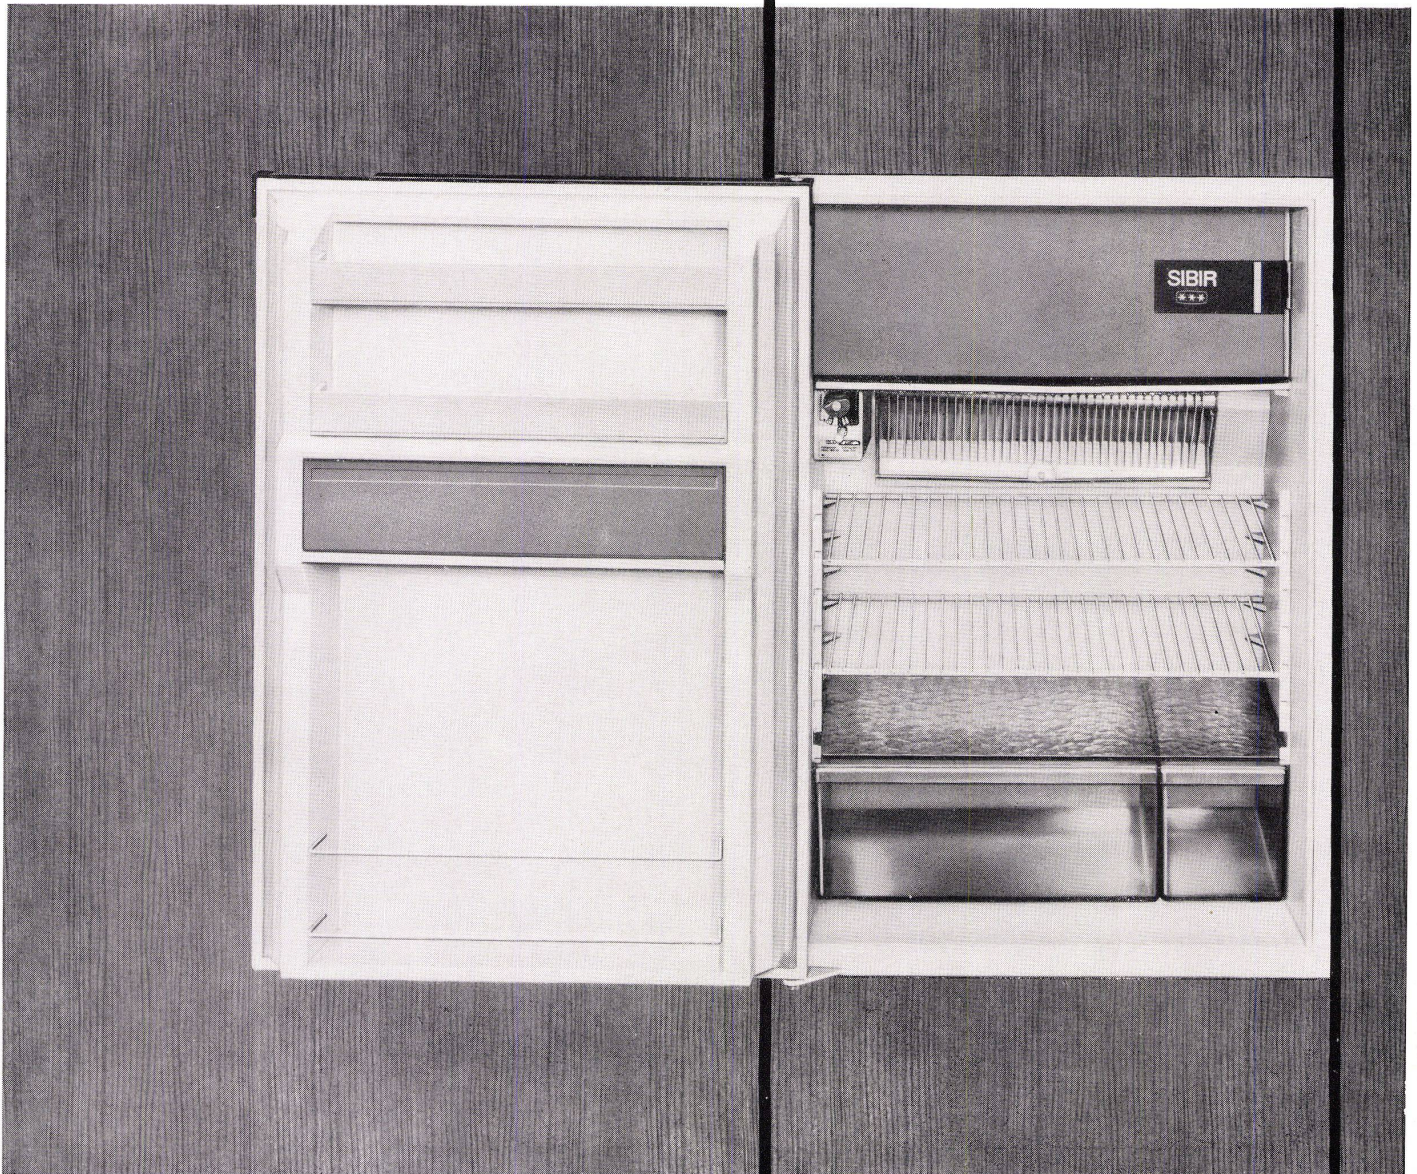

neu
SIBIR ***
NORM Einbau-
Modell
150 Liter

Fr. 325.-

SIBIR löst Ihre Einbau-Probleme mit 5 Einbau-Varianten. In jede Schweizer-NORM-Küche einbaubar.

Modernster heute auf dem Markt erhältlicher Einbau-Apparat seiner Literklasse.

Selbstverständlich:
Echtes *** Tiefkühlfach, vollautomatische Abtauung, Tropfwasser-Verdunstung, Beleuchtung, 2 Gemüseschubladen

5 Jahre Vollgarantie auf die Funktion **aller** Teile.

SIBIR Kühlapparate GmbH, 8952 Schlieren ZH, Telefon 051 98 84 44