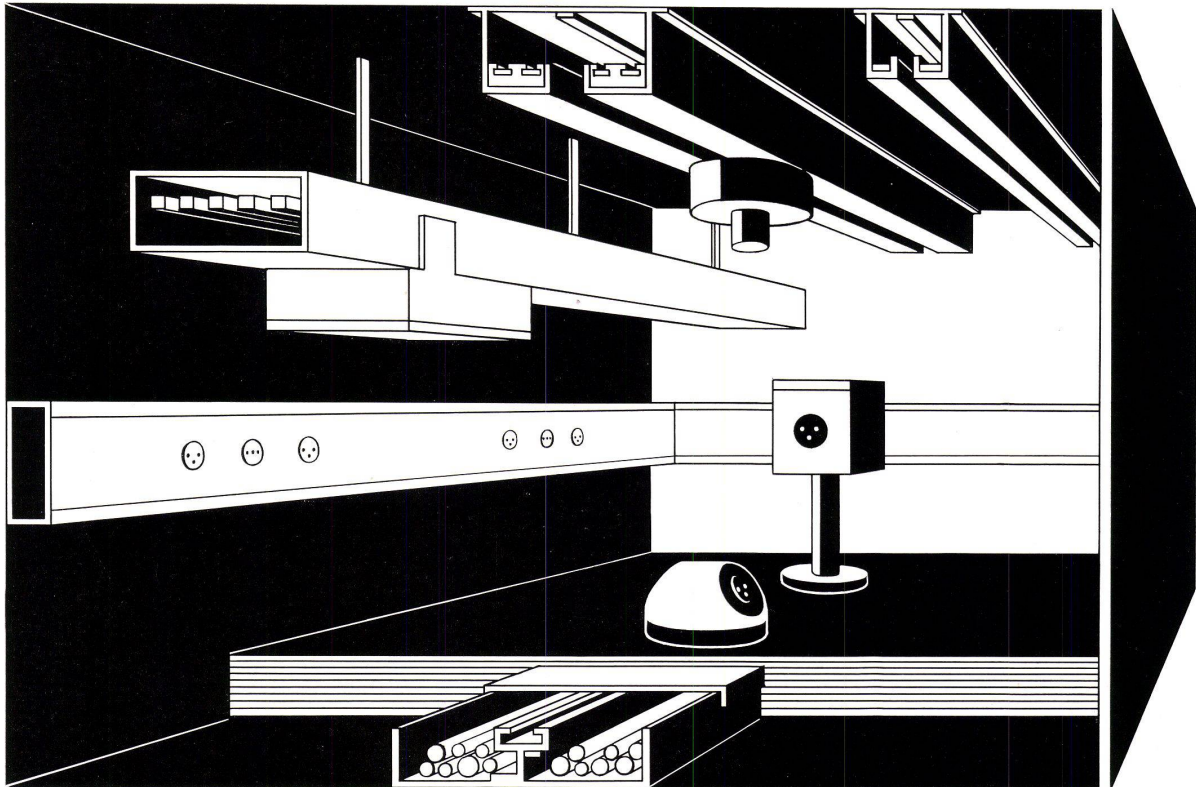

Vorfabrizierte berührungssichere Stromführungssysteme

Stromkanäle bis 400 A, 500 V
mit aufsteckbaren Sicherungskasten
für Fabriken und Werkstätten

Steckerschienen
3-pol. 20 A, 250 V
5-pol. 80 A, 380/220 V
mit einsetzbaren Anzapfstücken
für Büreaux, Versuchslokale und
Werkstätten

Brüstungskanäle für
Starkstrom- und Telefonkabel
für Büreaux und Labors

Bodenkanäle für Starkstrom-,
Telephon- und Schwachstromkabel
für Geschäftshäuser
und Fabriken