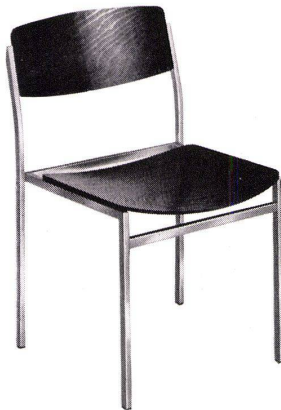

Hirschengraben 43

Telephon 041 2 01 23

EROSUISSE-Vierkantrohr-
Stühle – ein kleiner Aus-
schnitt aus unserem reich-
haltigen Programm. Unsere
Firma ist auch spezialisiert
auf Sonderanfertigungen.

HTB

erosuisse erosuisse