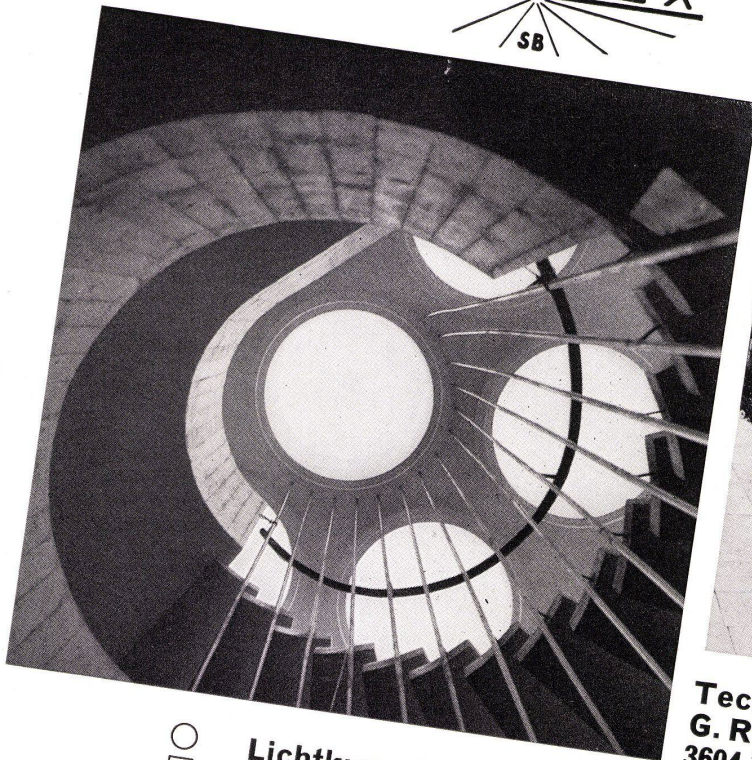

**Lichtkuppeln
lieferbar
in 50 Typen**
Lichtmaße von 70 bis 500 cm

**Beratung und
Ausführung für
Fabrikbauten
Verkaufszentren
Schulhäuser**

Fiberglas Swimming-Pools