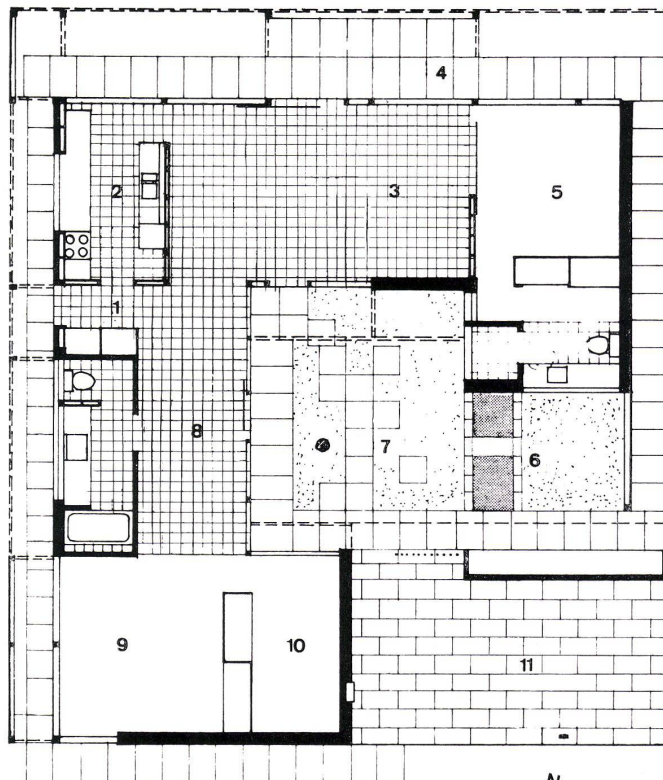

Sonnenseite ist in Australien Norden, weshalb das Wohnzimmer eine Nordterrasse hat, die auch vor dem Schlafzimmer der Hausbesitzerin liegt.

Die Tragkonstruktion ist ein Holzskelett. Die meisten Wände sind mit Zementsteinen gemauert und unverputzt belassen. Die Decken wurden mit geölten Plywoodplatten verkleidet.

AMMW

1 Terrasse auf der Nordseite, vor dem Wohnraum. Die Terrasse ist mit Fenstern und Schiebetüren abgeschlossen, in die Gazebahnen anstelle von Glas eingesetzt sind.

Terrasse devant le séjour, donnant sur le côté nord. Cette terrasse est fermée par des fenêtres et des cloisons coulissantes dans lesquelles le verre est remplacé par des cadres en gaze.

Terrace on the north side, in front of the living room. The terrace is lined with windows and sliding doors, fitted with Gazer instead of glass.

2 Grundriß 1:150.
Plan.

- 1 Eingang / Entrée / Entrance
- 2 Küche / Cuisine / Kitchen
- 3 Wohnraum / Séjour / Living room
- 4 Terrasse / Terrace
- 5 Schlafzimmer mit Toilette und Ankleidezimmer /
Chambre à coucher avec toilette et garde-robe /
The north side of the house, corresponding to
the south side in the southern hemisphere
- 6 Wasserbecken / Bassin d'eau / Pool
- 7 Hof / Cour / Courtyard
- 8 Hauswirtschafts- und Arbeitsraum / Local domestic
/ Utility and work room
- 9 Spielzimmer der Kinder / Chambre à jouer pour
enfants / Children's play room
- 10 Kinderzimmer / Chambre des enfants / Children's
bedroom
- 11 Autoabstellplatz / Parking / Car park