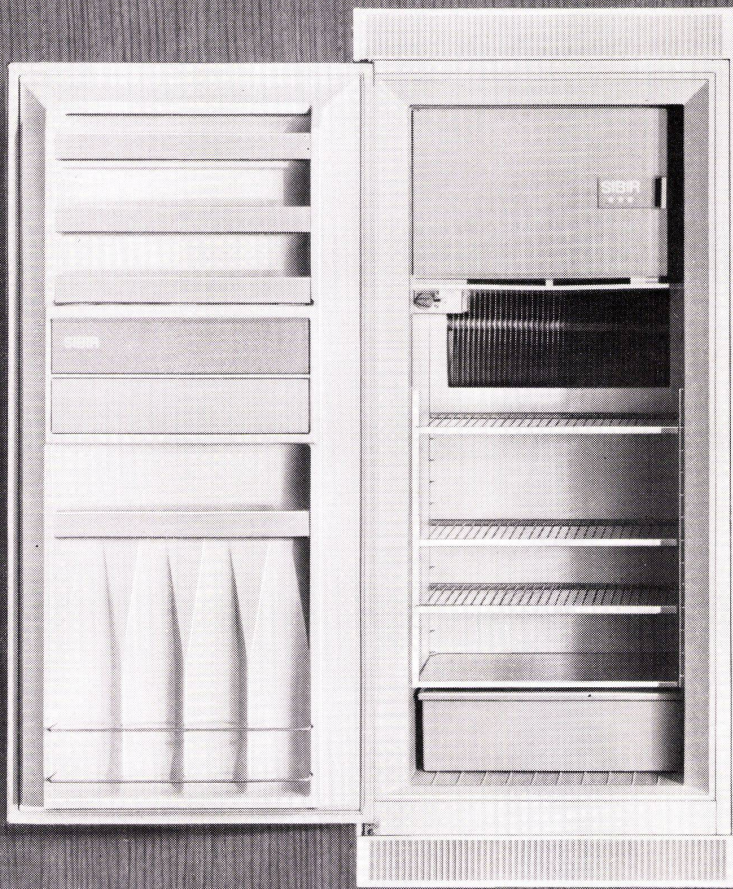

FLY SCANDINAVIAN MODERN — WORLDWIDE

SAS

SCANDINAVIAN AIRLINES SYSTEM

Lieferbar ab
1. Januar 1967

NEUE * * *
EINBAU-MODELLE
E130 Liter Fr. 345.-
E190 Liter Fr. 395.-

SIBIR

- echte Zweitemperaturen-Kühlschränke mit getrennter Kälteerzeugung und rundum isoliertem grossem ***Tiefkühlabteil für das Selbsteinfrieren und Lagern von Tiefkühlprodukten bei stets mindestens minus 18° C.
- vollautomatische Abtauvorrichtung ohne Beeinflussung des ***Tiefkühlabteils.
- automatische Tauwasserableitung und Verdunstung (kein lästiges Entleeren von Gefässen mehr notwendig).
- grosse Kälteleistung dank der **NEUEN** Absorption. Kein höherer Stromverbrauch als bei vergleichbaren Motor-Kühlschränken. Absolut geräuschlos und mechanisch abnützungsfrei.