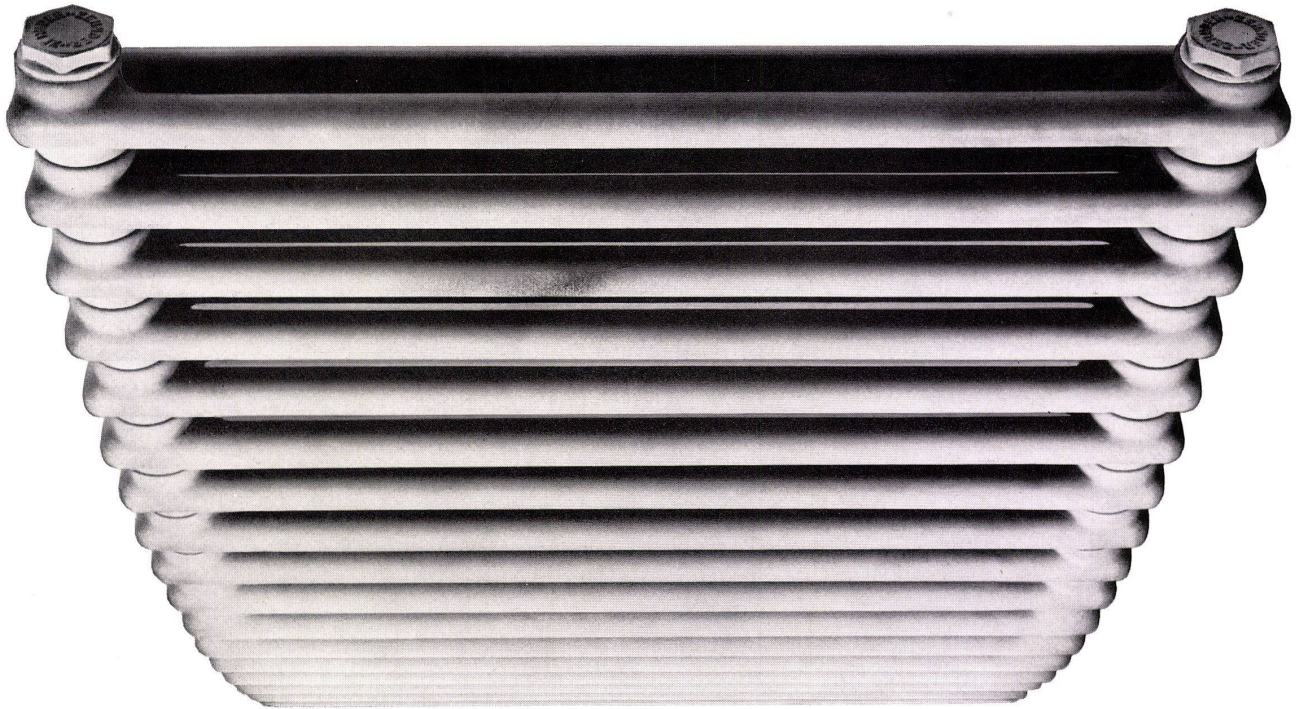

ZEHNDER

Gebrüder Zehnder AG, Radiatorenfabrik, 5722 Gränichen bei Aarau, Telefon 064 - 45 18 91