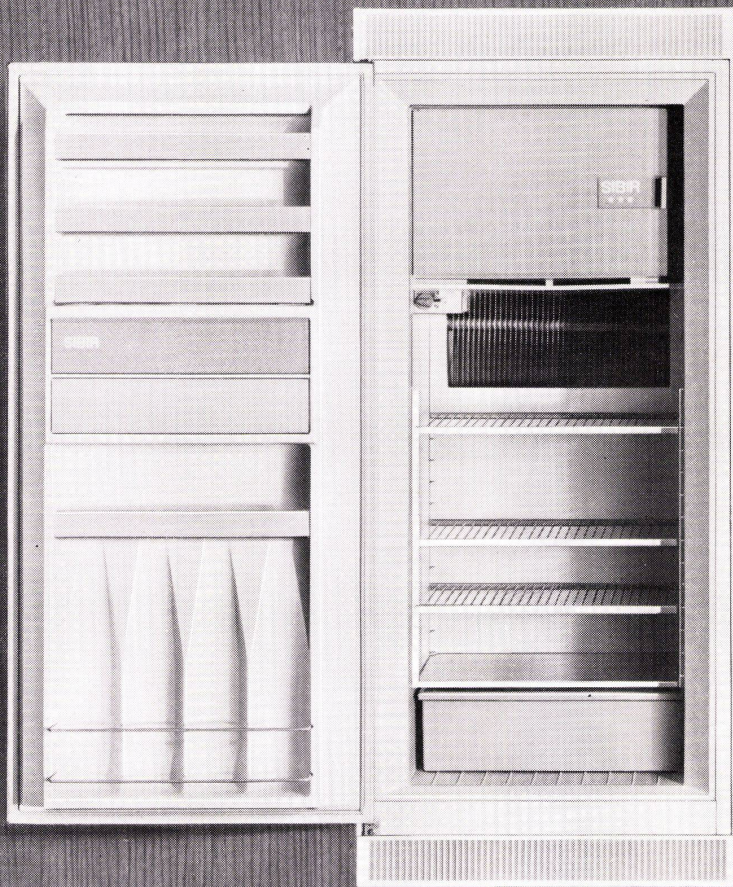

Lieferbar ab
1. Januar 1967

NEUE * * *
EINBAU-MODELLE
E130 Liter Fr. 345.-
E190 Liter Fr. 395.-

SIBIR

- echte Zweitemperaturen-Kühlschränke mit getrennter Kälteerzeugung und rundum isoliertem grossem ***Tiefkühlabteil für das Selbsteinfrieren und Lagern von Tiefkühlprodukten bei stets mindestens minus 18° C.
- vollautomatische Abtauvorrichtung ohne Beeinflussung des ***Tiefkühlabteils.
- automatische Tauwasserableitung und Verdunstung (kein lästiges Entleeren von Gefässen mehr notwendig).
- grosse Kälteleistung dank der **NEUEN** Absorption. Kein höherer Stromverbrauch als bei vergleichbaren Motor-Kühlschränken. Absolut geräuschlos und mechanisch abnützungsfrei.

Preise ohne Lüftungsgitter.

Diese Apparate weisen alle denkbaren Vorzüge auf. Sie sind damit in jeder Hinsicht zukunftssicher. Somit ist auch nach vielen Jahren Ihr Kühlschrank noch modern.

Darum mit SIBIR an die ZUKUNFT denken!

5 Jahre Vollgarantie auf die Funktion *aller* Teile.

Weitere SIBIR-Einbaumodelle:
E 60 E 70 E 250

Verlangen Sie bitte Offerten und die neuen Einbau-Mass-Skizzen

SIBIR Kühlapparate GmbH
8952 Schlieren, Tel. (051) 98 84 44