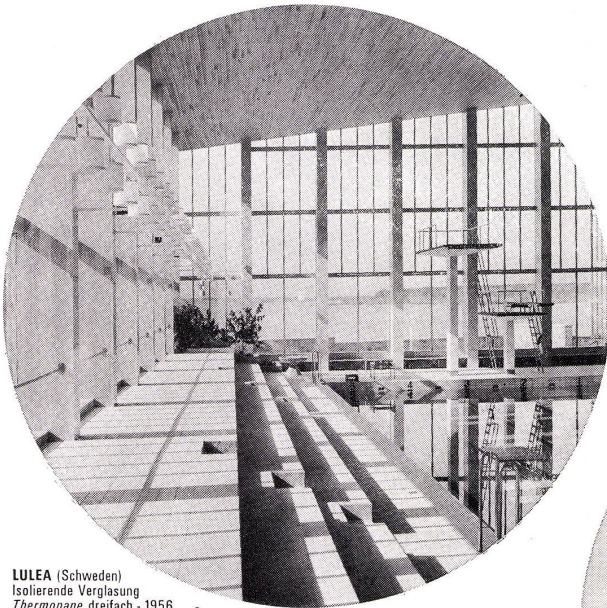

LULEA (Schweden)
Isolierende Verglasung
Thermopane dreifach - 1956
Arch. SAR Ericson Gynnerstedt Ägren,
Stockholm