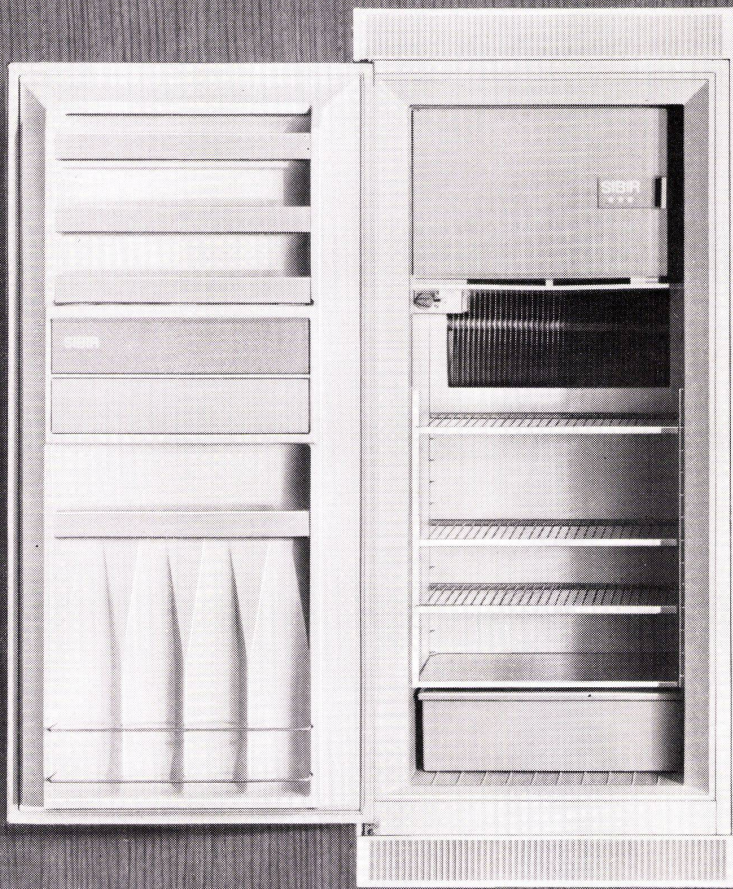

Lieferbar ab
1. Januar 1967

NEUE * * *
EINBAU-MODELLE
E130 Liter Fr. 345.-
E190 Liter Fr. 395.-

SIBIR

- echte Zweitemperaturen-Kühlschränke mit getrennter Kälteerzeugung und rundum isoliertem grossem ***Tiefkühlabteil für das Selbsteinfrieren und Lagern von Tiefkühlprodukten bei stets mindestens minus 18°C.
- vollautomatische Abtauvorrichtung ohne Beeinflussung des ***Tiefkühlabteils.
- automatische Tauwasserableitung und Verdunstung (kein lästiges Entleeren von Gefässen mehr notwendig).
- grosse Kälteleistung dank der **NEUEN** Absorption. Kein höherer Stromverbrauch als bei vergleichbaren Motor-Kühlschränken. Absolut geräuschlos und mechanisch abnützungsfrei.

Preise ohne Lüftungsgitter.

Diese Apparate weisen alle denkbaren Vorzüge auf. Sie sind damit in jeder Hinsicht zukunftssicher. Somit ist auch nach vielen Jahren Ihr Kühlschrank noch modern.

Darum mit SIBIR an die ZUKUNFT denken!

5 Jahre Vollgarantie auf die Funktion *aller* Teile.

Weitere SIBIR-Einbaumodelle:
E 60 E 70 E 250

Verlangen Sie bitte Offerten und die neuen Einbau-Mass-Skizzen

SIBIR Kühlapparate GmbH
8952 Schlieren, Tel. (051) 98 84 44