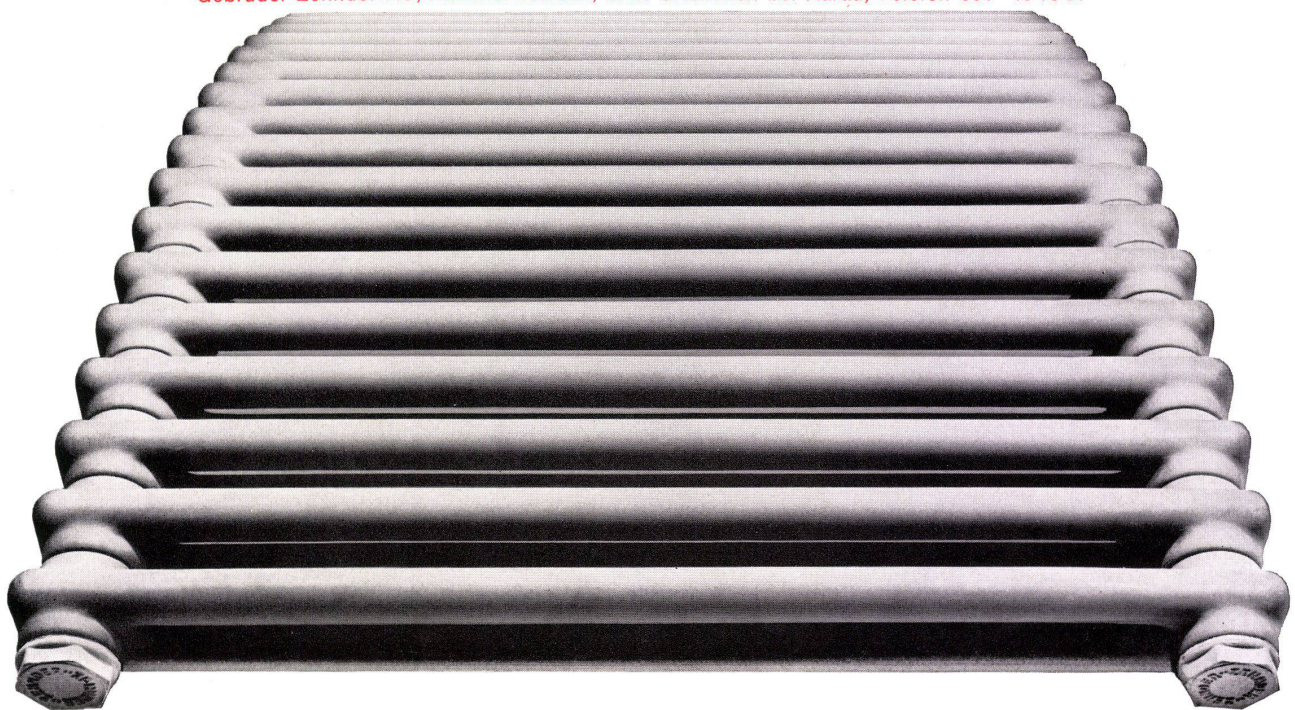

ZEHNDER - der erste Stahlrohr-Radiator auf dem europäischen Markt wurde 1930 von uns entwickelt.

ZEHNDER - Radiatoren bieten dank 36jähriger Erfahrung Gewähr für ein erstklassiges Produkt.

ZEHNDER - Radiatoren sind in Bauhöhen von 20 cm bis 7 m, in 5 verschiedenen Bautiefen und in vielen Sonderausführungen (rund, gebogen, winklig) lieferbar.

ZEHNDER - Radiatoren haben sich auch in ihrer Form — runde Rohre, kanten- und rippenlose Kopfstücke — seit 1930 durchgesetzt und bewährt. Das beweisen täuschend ähnliche Konkurrenzfabrikate.

wülser

Bitte beachten Sie:

Jeder Radiator trägt den Namen ZEHNDER auf dem Stopfen. Er schützt Sie vor Verwechslungen.