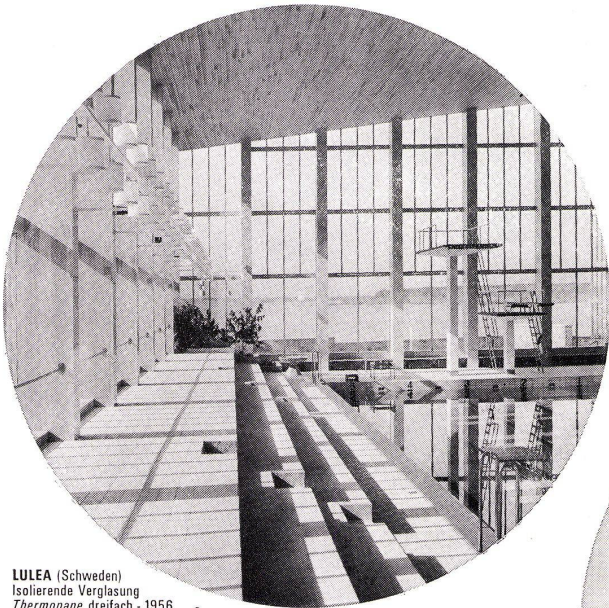

LULEA (Schweden)
Isolierende Verglasung
Thermopane dreifach - 1956
Arch. SAR Ericson Gynnerstedt Ägren,
Stockholm