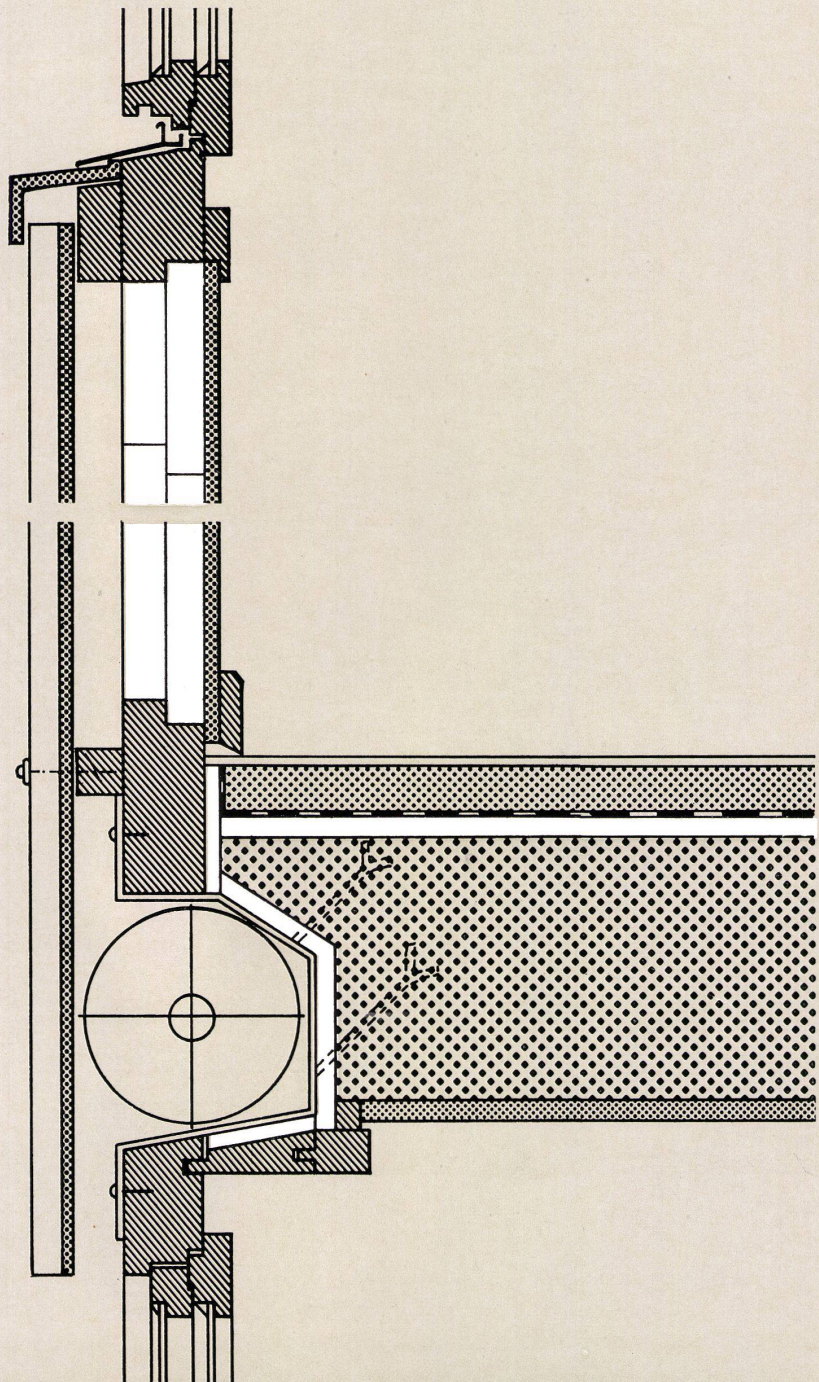

Sicher isolieren mit Hartschaumplatten aus STYROPOR

Zweischalige Leichtwände mit Asbestzementplatten als Innen- und Außenverkleidung werden häufig als Holzrahmenkonstruktionen in Verbindung mit Türen und Fenstern ausgeführt. Sie werden zwischen oder vor den tragenden Bauteilen als eingestellte oder vorgehängte Bauteile montiert.

Dabei werden Hartschaumplatten aus Styropor in schwerentflammbarer Ausführung verwendet. Die Verwendung von überfalzten oder mit Nut- und Feder versehenen Platten ist empfehlenswert. Besonders gut hat sich eine in der Schnittzeichnung ausgeführte zweilagige Verlegung mit versetzten Fugen bewährt, da hierbei auch am Holzrahmenschuß keine Wärmebrücken durch ungenaues Einpassen entstehen können. Die Verklebung der zwei Hartschaumplatten wird mit geeigneten Kontakklebern ausgeführt.

Für ein eingehendes Studium von Wärme-, Schall- und Feuerschutz-Problemen im Bauwesen im Zusammenhang mit STYROPOR verweisen wir auf das STYROPOR-Handbuch von Prof. Ernst Neufert, Technische Hochschule Darmstadt, das im Bauverlag GmbH, Wiesbaden · Berlin, erschienen und über den Buchhandel erhältlich ist.

Vertretung für die Schweiz:
Organchemie AG
Bellerivestraße 67
Zürich, Tel. (051) 47 19 20

Styropor BASF

B+W 4631

Badische Anilin- & Soda-Fabrik AG
6700 Ludwigshafen am Rhein