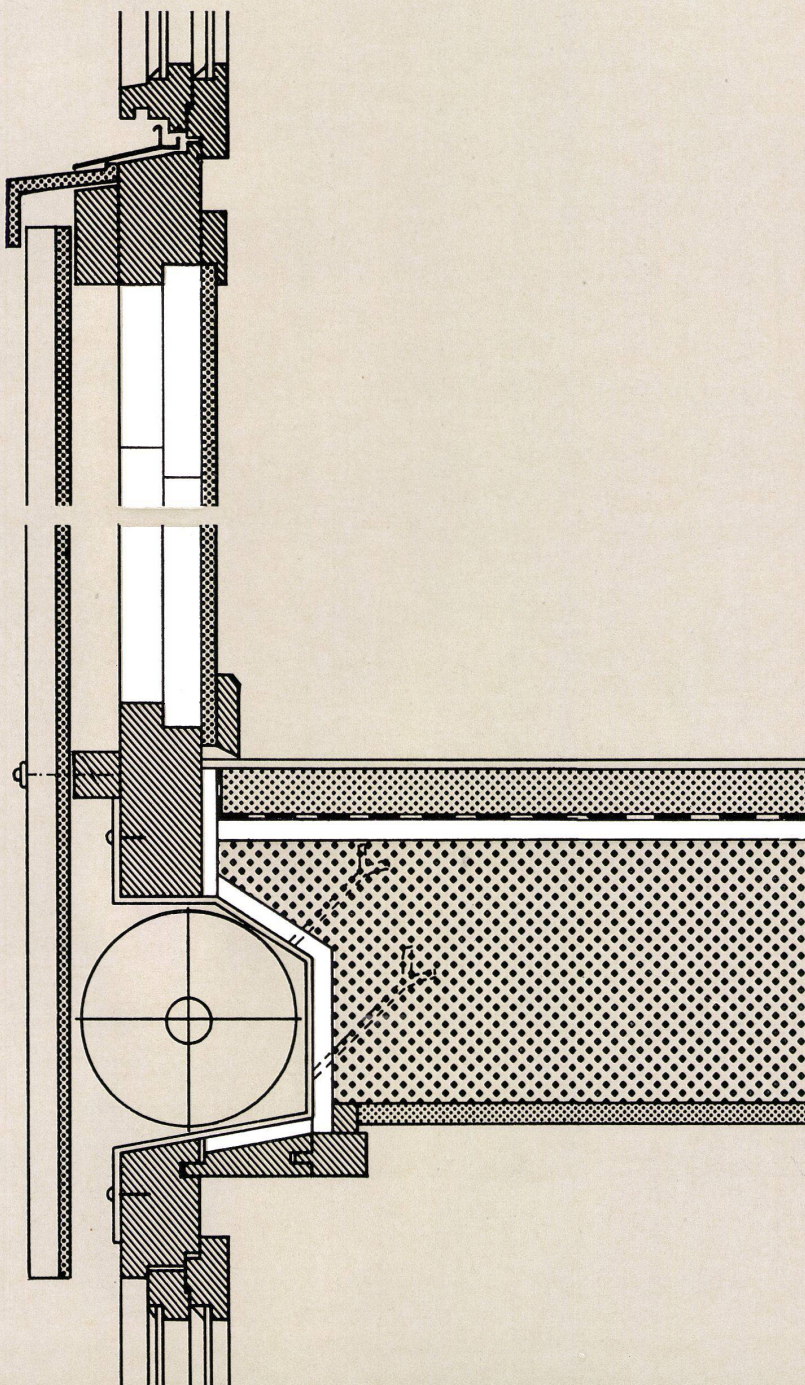

Sicher isolieren mit Hartschaumplatten aus STYROPOR

Zweischalige Leichtwände mit Asbestzementplatten als Innen- und Außenverkleidung werden häufig als Holzrahmenkonstruktionen in Verbindung mit Türen und Fenstern ausgeführt. Sie werden zwischen oder vor den tragenden Bauteilen als eingestellte oder vorgehängte Bauteile montiert.

Dabei werden Hartschaumplatten aus Styropor in schwerentflammbarer Ausführung verwendet. Die Verwendung von überfalzten oder mit Nut- und Feder versehenen Platten ist empfehlenswert. Besonders gut hat sich eine in der Schnittzeichnung ausgeführte zweilagige Verlegung mit versetzten Fugen bewährt, da hierbei auch am Holzrahmenschluf keine Wärmebrücken durch ungenaues Einpassen entstehen können. Die Verklebung der zwei Hartschaumplatten wird mit geeigneten Kontaktklebern ausgeführt.

Für ein eingehendes Studium von Wärme-, Schall- und Feuerschutz-Problemen im Bauwesen im Zusammenhang mit STYROPOR verweisen wir auf das STYROPOR-Handbuch von Prof. Ernst Neufert, Technische Hochschule Darmstadt, das im Bauverlag GmbH, Wiesbaden · Berlin, erschienen und über den Buchhandel erhältlich ist.

B+W 4631

Vertretung für die Schweiz:
Organchemie AG
Bellerivestraße 67
Zürich, Tel. (051) 47 19 20

Badische Anilin- & Soda-Fabrik AG
6700 Ludwigshafen am Rhein