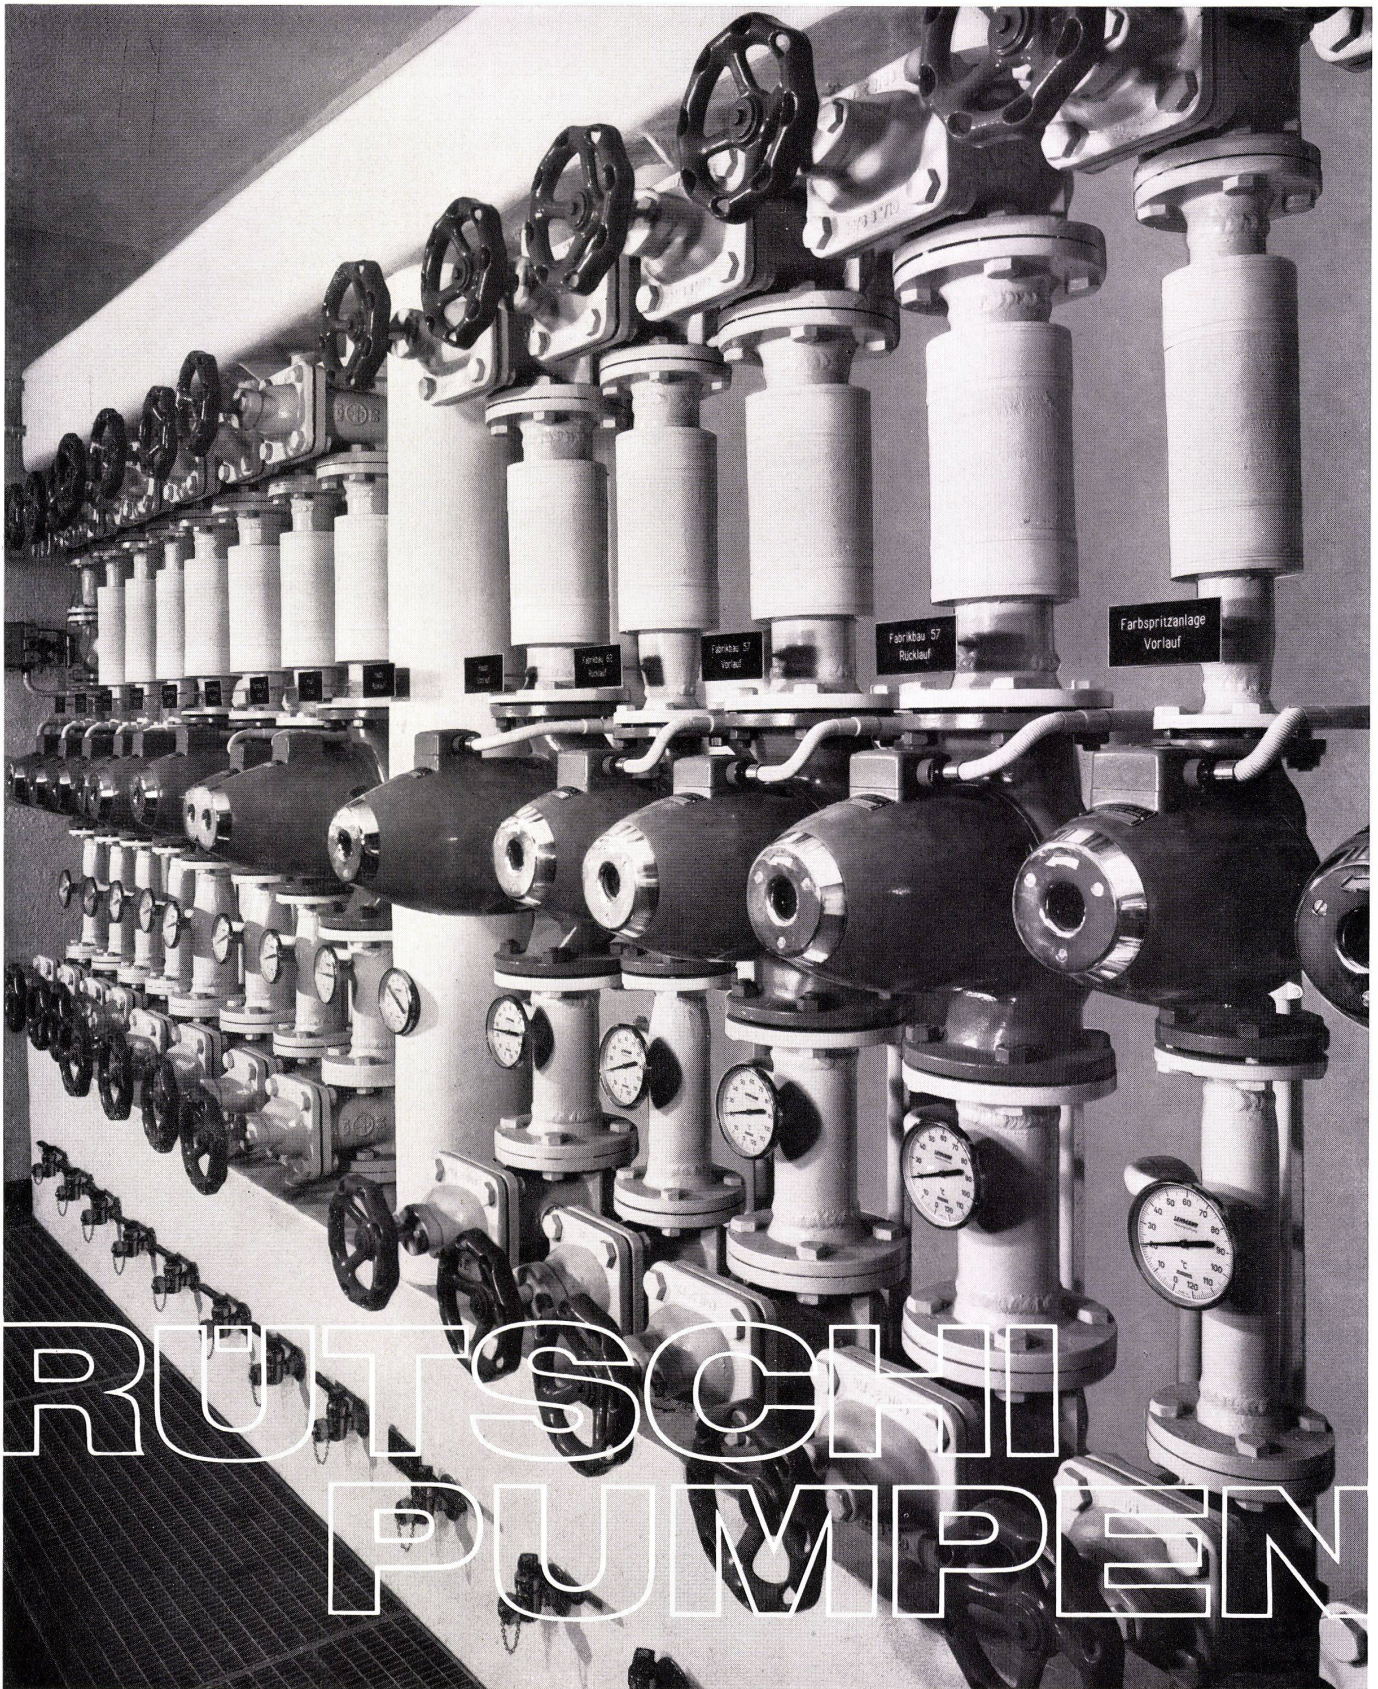

RÜTSCHI PUMPEN

So präsentiert sich eine Batterie Perfecta Umwälzpumpen für Zentralheizungen. Jede Pumpe ist einem Heizungsstrang zugeordnet. Die Steuerung erfolgt durch Aussenthermostaten. Dadurch wird eine rationelle Heizung mit wesentlichen Brennstoffeinsparungen ermöglicht. Als bekannt betriebssichere Pumpe wählen Fachleute mit Vorliebe die Perfecta. Nicht umsonst ist sie die in der Welt am weitesten verbreitete stopfbuchslose Umwälzpumpe. Langlebig und vollkommen wartungsfrei gereicht sie jeder Zentralheizung zur Zierde.

RÜTSCHI
PUMPEN

K. Rütschi AG Pumpenbau Brugg 5200 Telephon (056) 4104 55