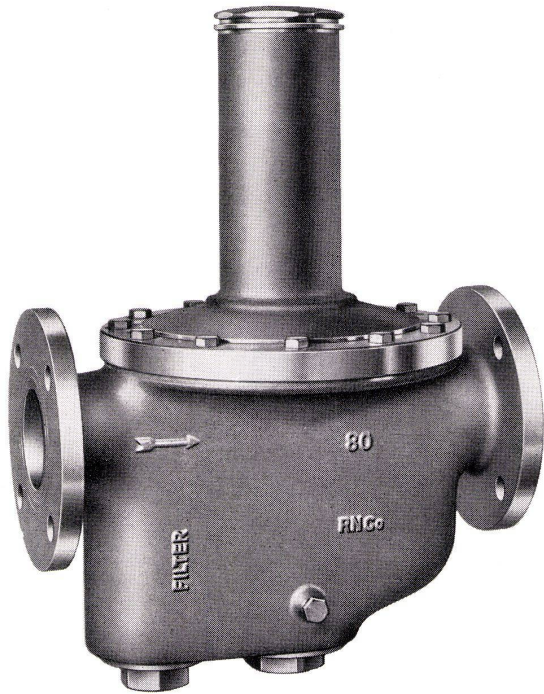

Download PDF: 27.11.2025

ETH-Bibliothek Zürich, E-Periodica, <https://www.e-periodica.ch>

Nussbaum Wasserdruck Reduzier- ventil

Nr. 5012 Ein Nussbaum-Produkt aus unserem reichhaltigen Arbeitsprogramm für großdimensionierte Leitungen LW 65, 80 und 100 mm