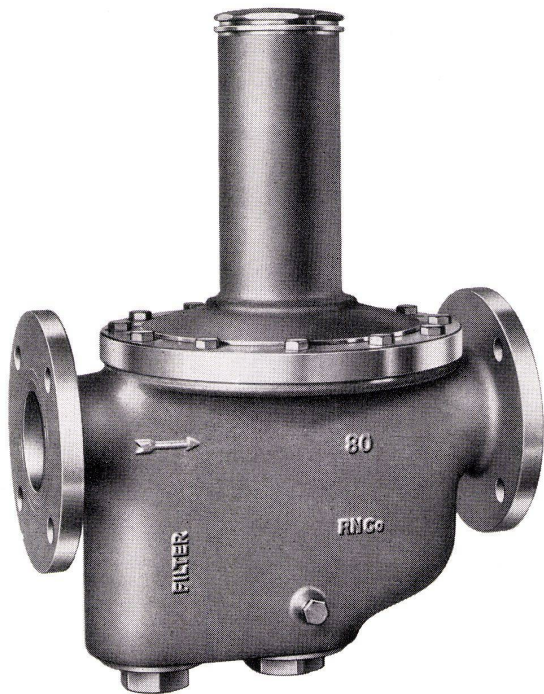

Download PDF: 04.04.2026

ETH-Bibliothek Zürich, E-Periodica, <https://www.e-periodica.ch>

Nussbaum Wasserdruck Reduzier- ventil

Nr. 5012 Ein Nussbaum-Produkt aus unserem reichhaltigen Arbeitsprogramm für großdimensionierte Leitungen LW 65, 80 und 100 mm