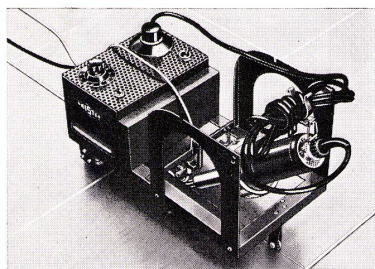

### Fugenloser PVC-Bodenbelag

mit dem Leister-  
Schweißautomat.  
Schweißgeschwindig-  
keit: 4 m per Min.