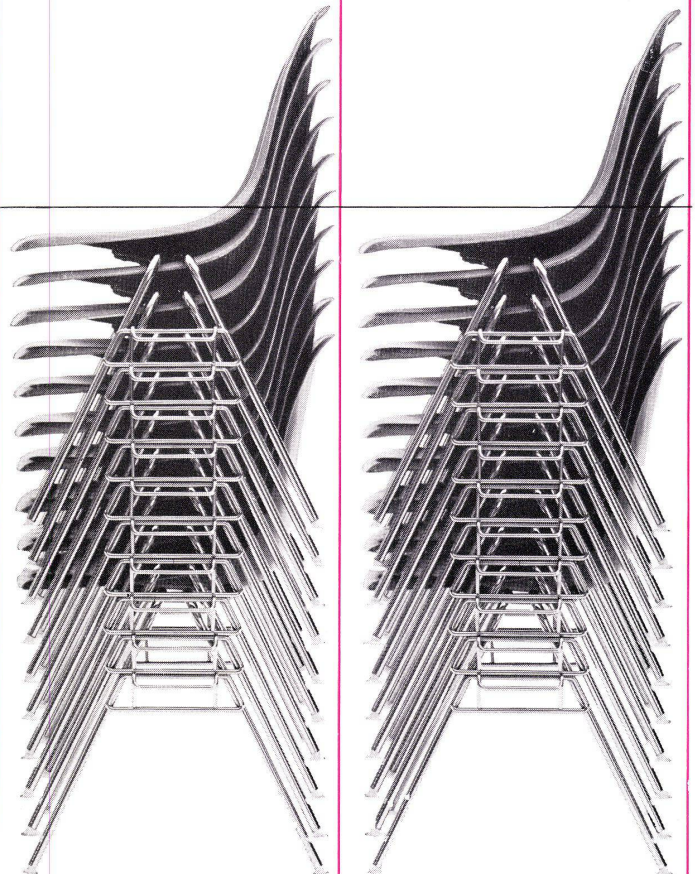

Herman Miller Collection

Stühle – Stühle – Stühle . . .
aneinandergereiht zu einer Kette,
übereinandergestapelt
zu einem Turm.

Die Gestelle haben an jeder Seite
eine Hakenleiste, die die Stühle
zu einer rutschsicheren Linie
verbinden. Übereinandergesteckt
lagern die Stühle auf den
Hakenleisten.

Wir offerieren den preisgünstigen
Stapelstuhl von **Charles Eames**:
Der Stapelstuhl DSS ungepolstert
kostet bei

Abnahme von 1–49 Stück Fr. 98.–
50–99 Stück Fr. 95.–

Für größere Aufträge Spezialofferte.
Modell DSS-N ist stapel-, jedoch
nicht kuppelbar.

Die Preise bleiben gleich.

Ausstellung und Verkauf:

Basel, Aeschenvorstadt 4
(Passage) Tel. 061/245534

Zürich, Schiffände 32
Tel. 051/471102

Wiederverkäufer in allen
größeren Städten.

Bezugsquellennachweis durch

Herman Miller AG

Aeschenvorstadt 6, Basel
Telephon 061/241804