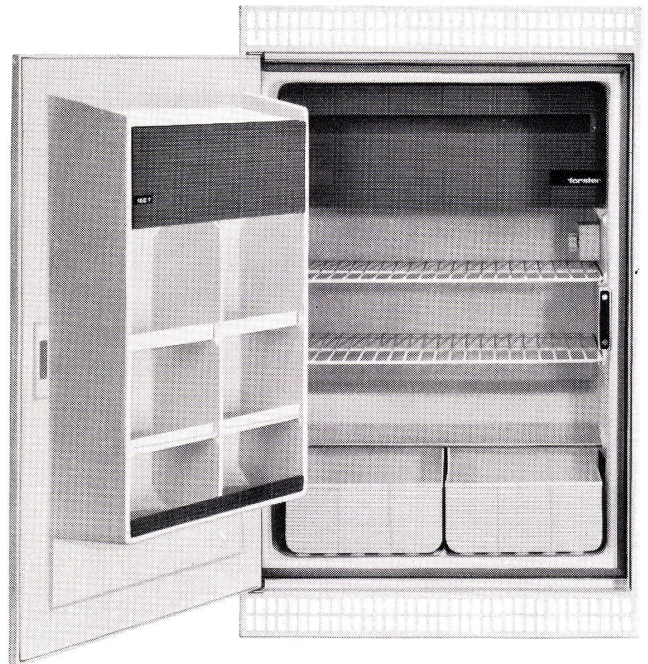

70 l Absorber Fr. 295.–

Verstellbare Tablare, praktischer Türausbau für 7 Eier und 4 Flaschen, grosse Eiswürfelschublade.

Garantie: Kühlaggregat 6 Jahre.

150 l Kompressor Fr. 485.– exkl. Gemüseschalen

Eignet sich für bündigen Fronteinbau. Raumsparende Konstruktion.

17 l Tiefkühlfach für Temperaturen bis -18° C. Grosse Eiswürfelschublade. Raffinierter, besonders grosser Türausbau mit verstellbaren Tablaren, Butter- und Käsefach, sowie Halter für 14 Eier, fasst 4 Literflaschen. Wichtig für die Reinigung: Der Frontrahmen mit den beiden Lüftungsgittern lässt sich leicht wegnehmen.

Garantie: Kühlaggregat 5 Jahre.

Forster schafft einen neuen Standard für Qualität, Leistung und Komfort im schweizerischen Kühlschrankbau.

Bitte verlangen Sie Offerte und Spezialprospekt.

Beratung in allen Einbaufragen.

150 l Kompressor