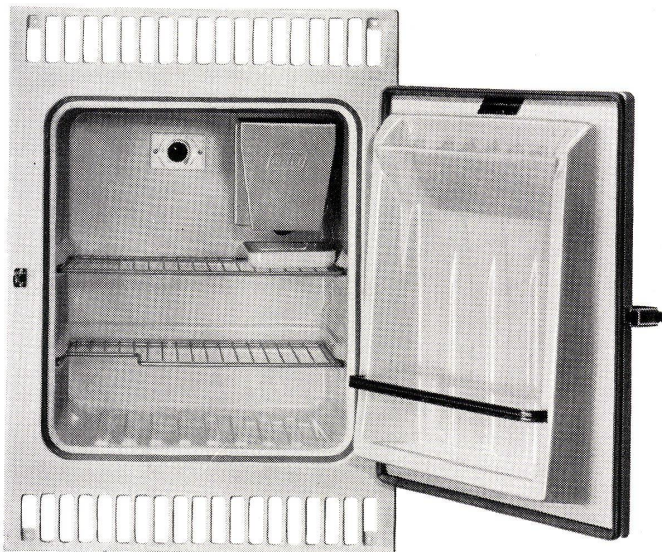

70 l Absorber Fr. 295.–

Verstellbare Tablare, praktischer Türausbau für 7 Eier und 4 Flaschen, grosse Eiswürfelschublade.

Garantie: Kühlaggregat 6 Jahre.

150 l Kompressor Fr. 485.– exkl. Gemüseschalen

Eignet sich für bündigen Fronteinbau. Raumsparende Konstruktion.

17 l Tiefkühlfach für Temperaturen bis -18° C. Grosse Eiswürfelschublade. Raffinierter, besonders grosser Türausbau mit verstellbaren Tablaren, Butter- und Käsefach, sowie Halter für 14 Eier, fasst 4 Literflaschen. Wichtig für die Reinigung: Der Frontrahmen mit den beiden Lüftungsgittern lässt sich leicht wegnehmen.

Garantie: Kühlaggregat 5 Jahre.

Forster schafft einen neuen Standard für Qualität, Leistung und Komfort im schweizerischen Kühlschrankbau.

Bitte verlangen Sie Offerte und Spezialprospekt.

Beratung in allen Einbaufragen.

150 l Kompressor