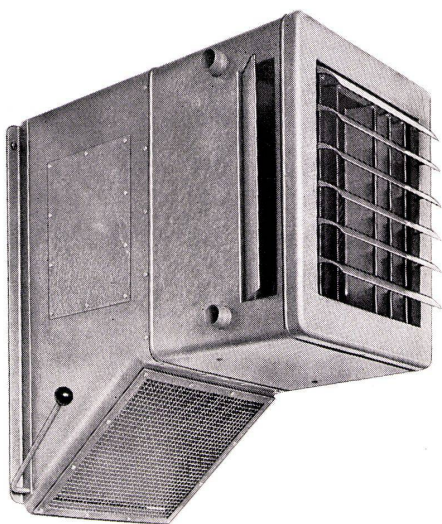

Der Luftheizapparat Typ M wird dort verwendet, wo nebst der Heizung eine Zufuhr von Frischluft notwendig oder erwünscht ist.