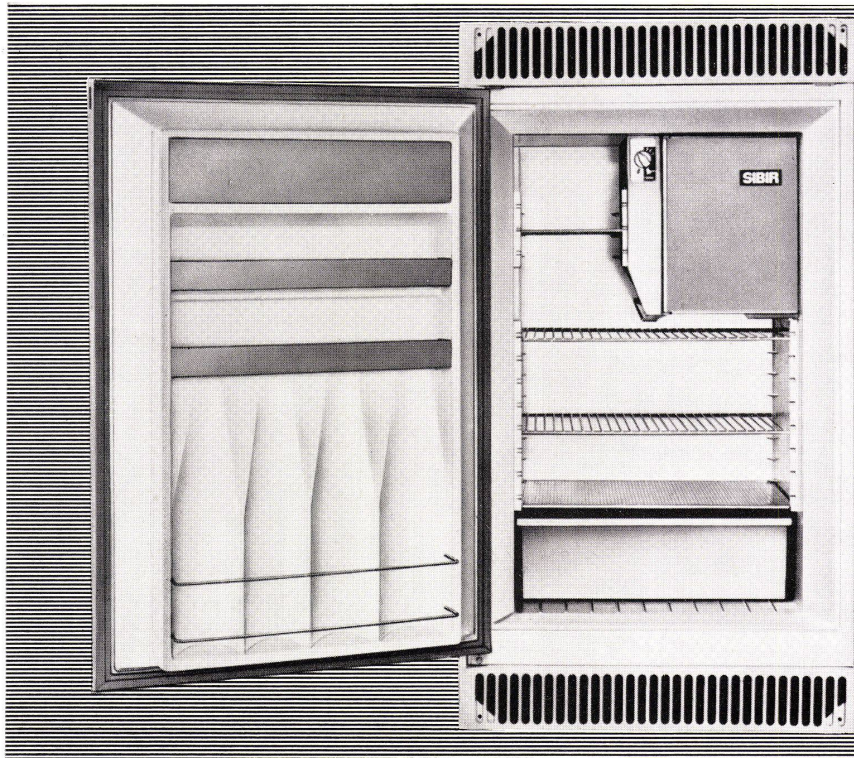

neu

**für grosse
Wohnungen
SIBIR-Einbau-
Kühlschrank
120 Liter**

SIBIR

Der grosse SIBIR-Einbaukühlschrank ist da! 120 Liter Inhalt, echtes Zweitemperatursystem (Dauerlagerung von Tiefkühlprodukten), vollautomatische Abtauung, automatische Tropfwasser-Ableitung und -Verdunstung, Magnetband-Türe – kurz, ein Kühlschrank, seiner Zeit um Jahre voraus, der auch in Zukunft zeitgemäss und modern sein wird.

Damit umfasst das SIBIR-Einbauschrankschrank-Programm 3 Modelle von 60–120 Liter Inhalt, und ermöglicht es, bei Überbauungen für alle Wohnungsgrössen die gleiche Kühlschrankmarke vorzusehen. Die Vorteile sind eindeutig: eine Bestellung, ein Mengenrabatt, eine Garantie, ein Service.

SIBIR-Apparate bieten dem Bauherrn wichtige Vorteile:

- 5jährige Voll-Garantie auf alle Teile des ganzen Schrankes.
- Grosse Wertbeständigkeit. Der SIBIR ist kein Kompressor, sondern ein moderner Absorptionsapparat ohne bewegliche Teile, der auch nach Jahren keine grossen Reparaturkosten verursachen kann,
- Prompter, einwandfreier Servicedienst

Prüfen Sie, ob es zweckmässigere oder günstigere Einbaukühlschränke gibt. Wir behaupten nein. Über 300 000 Schweizerkunden geben uns recht.

SIBIR Kühlapparate GmbH
Schlieren ZH
Tel. 051 98 84 44