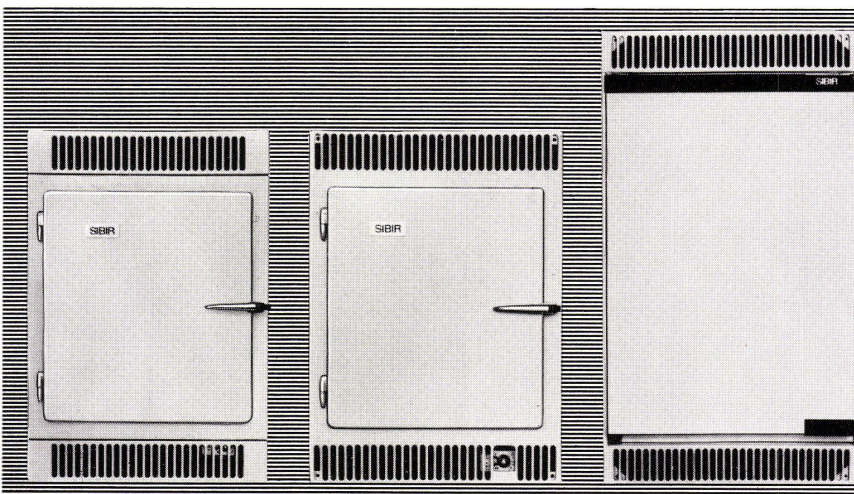

**für jede
Wohnungsgrösse
ein SIBIR-
Einbaumodell**