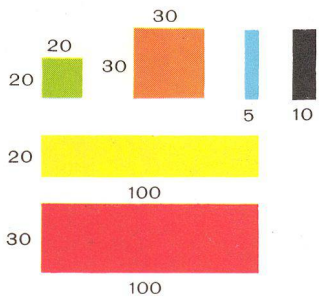

H O L M S U N D

Vinyl Bodenplatten

Der beste skandinavische Qualitätsboden

FILMOS AG., Basel 1, Postfach 751, Tel. 061-24 39 33/32

HOLMSUND

10 Qualitätsvorteile sind in HOLMSUND vereint:

1. HOLMSUND-Bodenplatten sind nicht geschichtet, sondern durch und durch homogen.
2. Längste Haltbarkeit mit langer Garantie gegen Fußtrittabnutzung.
3. Öl- und fettbeständig.
4. Weitgehende Säurebeständigkeit.
5. Lösungsmittelbeständigkeit.
6. Alkalibeständigkeit, wasserunempfindlich.
7. Durchgefärbt, durchmarmoriert, porenfrei.
8. Schalldämpfend, trittsicher, elastisch.
9. Einfach billig und sauber im Unterhalt.
10. Höherer Vinyl-Gehalt wie bei Vinyl-Asbest-Platten.

704

727

716

701

720

Erhältlich in:
30x30 cm
2,5 mm Stärke

20x20 cm
1,6 mm Stärke

Flughafen Kopenhagen: eine Referenz unter Tausenden

Neu!

HOLMSUND Super-Vinyl-GRANITE-Platten in 12 modernen Farbstellungen. Verlangen Sie die Unterlagen.

709

703

705

725

Viele Millionen Quadratmeter wurden seit 10 Jahren in der ganzen Welt erfolgreich verlegt.