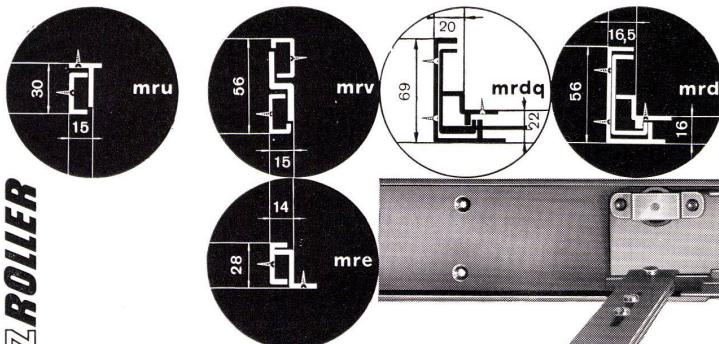

MERZROLLER

Merz-Roller Schubladenföhrungen sind besser!

Wir liefern für jeden Zweck das passende Modell: einfacher Auszug, doppelter Auszug und Differenzialauszug.

Spezialausföhrungen auf Anfrage. Bezug durch den Fachhandel.
Merz-Meyer AG,
Metallwarenfabrik, St. Margrethen / St. G.