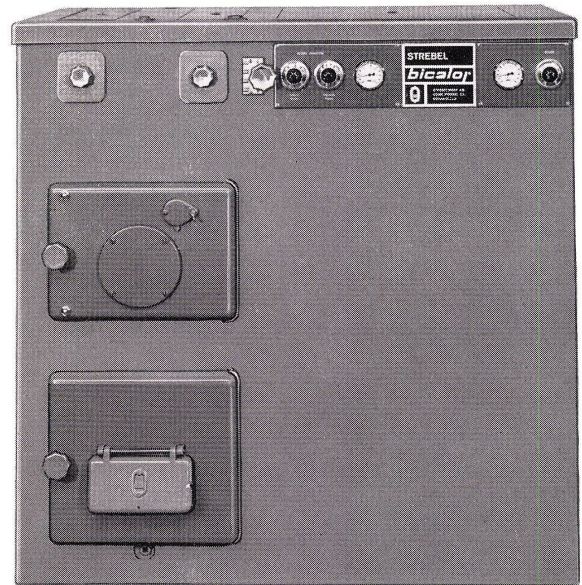

Besuchen Sie unseren Stand an der «HILSA», 1. Fachausstellung für Heizungs- und Sanitärtechnik in Zürich vom 11.–20. Mai 1962.

STREBEL- **bicalop**®

STREBELWERK AG ROTHRIST