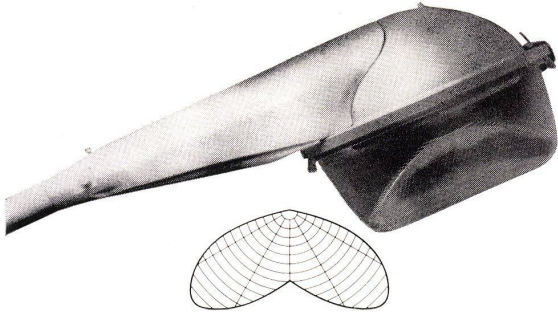

**Siemens-Oval-Spiegelleuchten vergrößern
die Leuchtenabstände**

Sie brauchen weniger Maste für eine gleichmässige Beleuchtung und senken dadurch wesentlich die Kosten der gesamten Anlage. Ob Sie Siemens-Oval-Spiegelleuchten als Hängeleuchten, als Mastansatz- oder Mastaufsatzleuchten einsetzen, der Oval-Spiegel ist immer der gleiche und die Glaswanne lässt sich bei allen Typen mit nur zwei Handgriffen austauschen. Das vereinfacht die Wartung und die Lagerhaltung ganz erheblich.