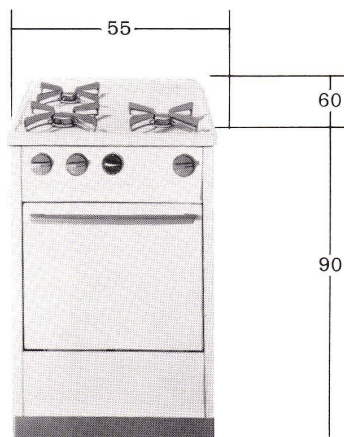

Gasherd BONO  
angeschoben an den Küchenblock;  
die Trennfuge ist abgedeckt

Normierte Abmessungen 55/60/90  
Höhe variabel nach Wunsch 80+85

Gasherd BONO mit Zündsicherung  
für Koch- und Backofenbrenner