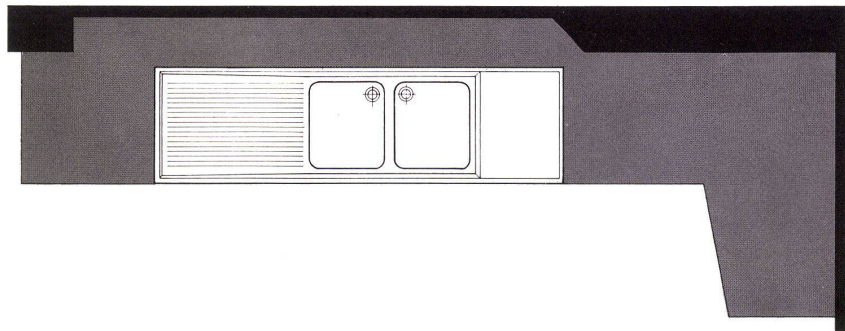

Anpassungsmöglichkeiten

Anpassungsmöglichkeiten

Norm-Gewerbe-Spültische können unbegrenzt nach links, rechts und hinten vergrößert werden. Mauervorsprünge, Ecken, Leitungen etc. bilden keine Hindernisse. Durch Ansetzen von glatten Flächen und Ausnützen toter Ecken kann wertvolle Arbeitsfläche gewonnen werden.

Material

Materialqualität:
rostfreier Stahl 18/8 (V2A)
rostfreier Stahl 18/8/2,5 (V4A) säurefest
Materialstärke:
1,25 mm Rahmen und Tropfteil
1,5 mm Becken
Die Abstellflächen sind auf der Unterseite mit Metallschienen verstärkt.

Wichtig:

Preise und Lieferfristen sind günstiger als bei Spezialanlagen. Lassen Sie sich durch Ihren Installateur oder Grossisten oder in der Franke Werkausstellung eingehend beraten.