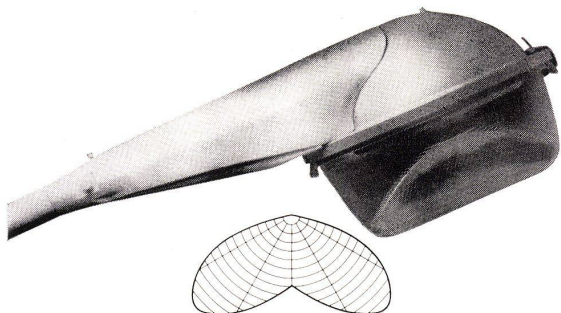

**Siemens-Oval-Spiegelleuchten vergrößern  
die Leuchtenabstände**

Sie brauchen weniger Maste für eine gleichmässige Beleuchtung und senken dadurch wesentlich die Kosten der gesamten Anlage. Ob Sie Siemens-Oval-Spiegelleuchten als Hängeleuchten, als Mastansatz- oder Mastaufsatzleuchten einsetzen, der Oval-Spiegel ist immer der gleiche und die Glaswanne lässt sich bei allen Typen mit nur zwei Handgriffen austauschen. Das vereinfacht die Wartung und die Lagerhaltung ganz erheblich.