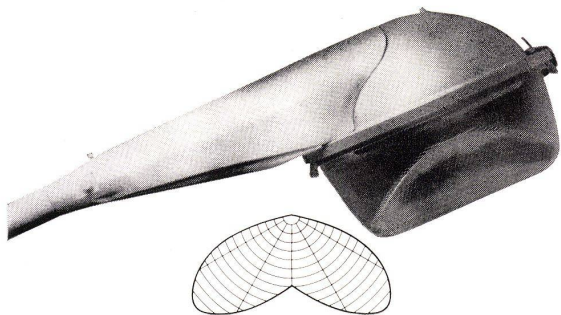

**Siemens-Oval-Spiegelleuchten vergrößern
die Leuchtenabstände**

Sie brauchen weniger Maste für eine gleichmässige Beleuchtung und senken dadurch wesentlich die Kosten der gesamten Anlage. Ob Sie Siemens-Oval-Spiegelleuchten als Hängeleuchten, als Mastansatz- oder Mastaufsatzleuchten einsetzen, der Oval-Spiegel ist immer der gleiche und die Glaswanne lässt sich bei allen Typen mit nur zwei Handgriffen austauschen. Das vereinfacht die Wartung und die Lagerhaltung ganz erheblich.