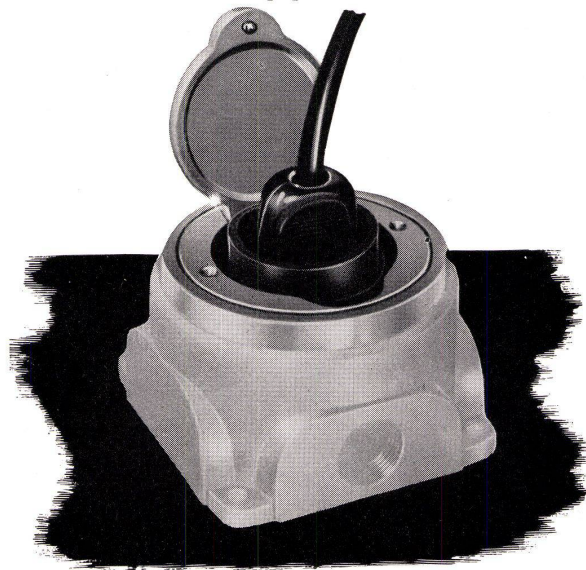

Download PDF: 13.12.2025

ETH-Bibliothek Zürich, E-Periodica, <https://www.e-periodica.ch>

Romand

«Romand»-Sanitär-Armaturen - Inbegriff vollendeter Eleganz und ausgereifter Konstruktion. Handliche, wärmeisolierende Griffe und fugenlose, leicht zu reinigende Oberfläche. Wartungsfreie O-Ring-Dichtungen an allen drehbaren Elementen. Durchgehende Normung und damit weitgehende Austauschbarkeit der Zubehör- und Bestandteile.

Robinetterie sanitaire modèle «Romand»: Synonyme de création parfaite. Poignées isolées contre la transmission de chaleur. Tous les éléments tournants équipés de joints O-Ring, assurant une étanchéité absolue. Normalisation complète, donc échange facile de toutes les pièces détachées et accessoires.

AKTIENGESELLSCHAFT
OEDERLIN + CIE BADEN
SCHWEIZ / SUISSE
SOCIÉTÉ ANONYME

Regulierbare Bodendose mit Klappdeckel

zum Einbau von
Feller-Steckdosen No 82003 c

Beim Öffnen des Klappdeckels steigt eine Gummimanschette selbsttätig über das Bodenniveau empor und verhindert das Eindringen von Putzwasser und Schmutz