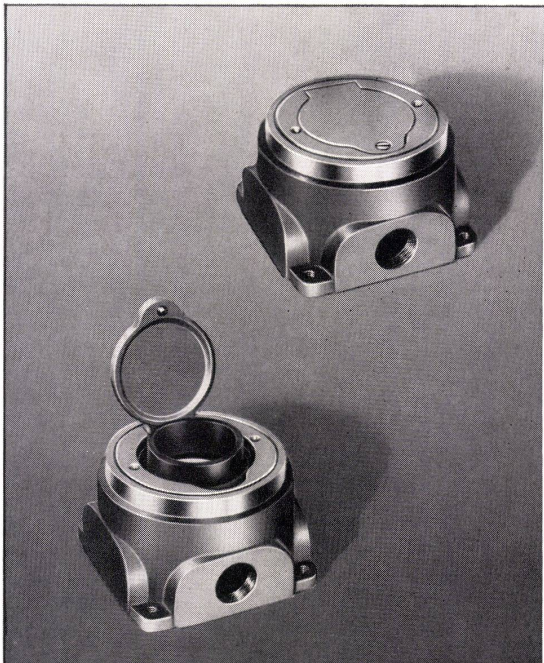

zum Einbau von
Feller-Steckdosen No 82003 c

OSKAR WOERTZ *Basel*
TEL. (061) 34 55 50