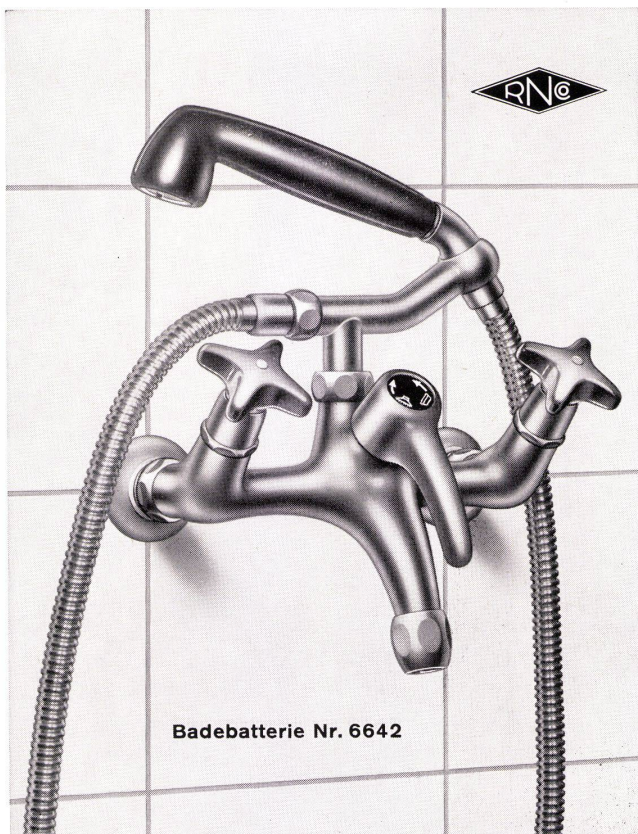

Badebatterie Nr. 6642

Für die Einrichtung von Badezimmern

Die NUSSBAUM-Badebatterie Nr. 6642 imponiert durch die schwere und zugleich formschöne Ausführung. Sie ist ausgerüstet mit einfach konstruierten und zuverlässig funktionierenden O-Ring-Oberteilen. Die Batterie ist in den Baulängen 180 und 153 mm und auf Wunsch auch mit leicht exzentrischen Raccords lieferbar. Der neuartige Brausehalter Nr. 6851 mit 6-Kant-Führung gestattet das Fixieren der Handbrause in verschiedene Stellungen je nach Brausezweck (zum Kopfwaschen, als Fußbrause usw.). Der Brausegriff aus schwarzem Kunststoff ist mit Sieb- oder Presto-Sportbrause versehen.

Auch die Ausführungen Nr. 6643 mit Standrohr und Brausehaken und Nr. 6645 beziehungsweise 6646 mit Kugelgelenkhalter zum Fixieren der Handbrause als bequeme Douche, sind ab Lager lieferbar.

R. Nussbaum & Co AG Olten