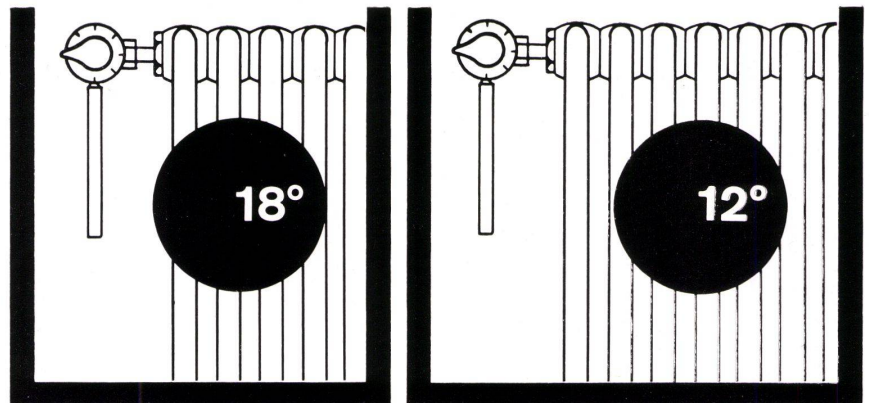

... und weitere Vorteile

Der Brennstoff-Verbrauch wird auf das absolut Notwendige beschränkt. Die am Drehknopf des Danfoss-Radiatorventils eingestellte Temperatur wird mit einer Genauigkeit von $\pm 1/2^\circ$ Celsius automatisch eingehalten.

Schützt in unbenutzten Räumen das Heizsystem vor dem Einfrieren. Betriebssicher und störungsfrei. Leicht zum Bedienen. Einfache Montage. Keine elektrischen Installationen. Verschiedene Ausführungen. Verlangen Sie bitte Prospekte.