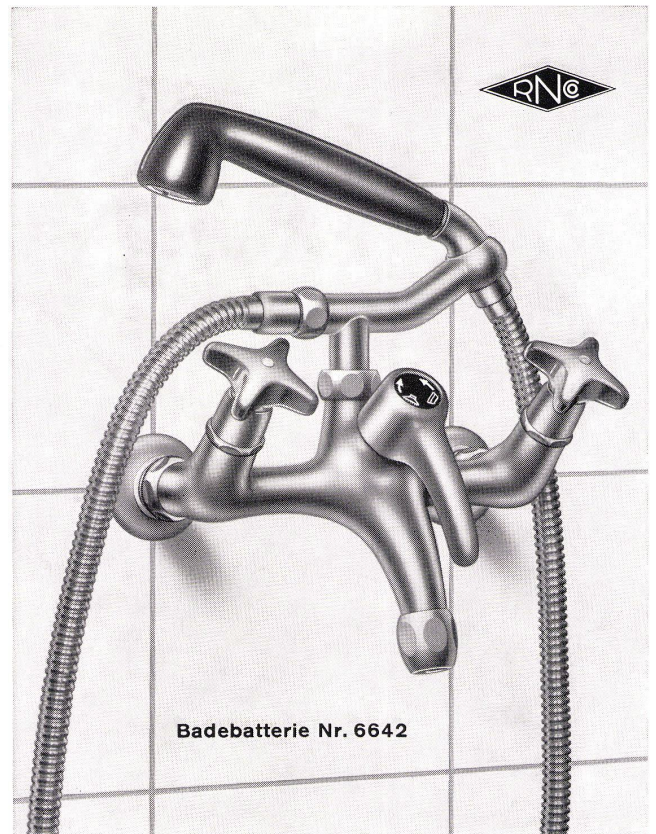

FLUORA -LICHT bei Brown Boveri

3 Faktoren entschieden für
FLUORA

- Vorschlag einer Einbauleuchte, die qualitativ, lichttechnisch wie ästhetisch überzeugte
- Vorlage eines Prototyps innerhalb einiger Tage
- Angemessener Preis

Auch Ihre Beleuchtungsprobleme behandeln wir rasch und sorgfältig

Fluora Herisau
Spezialfabrik für Fluoreszenzleuchten
Tel. 071 / 52363

Badebatterie Nr. 6642

Für die Einrichtung von Badezimmern

Die NUSSBAUM-Badebatterie Nr. 6642 imponiert durch die schwere und zugleich formschöne Ausführung. Sie ist ausgerüstet mit einfach konstruierten und zuverlässig funktionierenden O-Ring-Oberteilen. Die Batterie ist in den Baulängen 180 und 153 mm und auf Wunsch auch mit leicht exzentrischen Raccords lieferbar. Der neuartige Brausehalter Nr. 6851 mit 6-Kant-Führung gestattet das Fixieren der Handbrause in verschiedene Stellungen je nach Brausezweck (zum Kopfwaschen, als Fußbrause usw.). Der Brausegriff aus schwarzem Kunststoff ist mit Sieb- oder Presto-Sportbrause versehen.

Auch die Ausführungen Nr. 6643 mit Standrohr und Brausehaken und Nr. 6645 beziehungsweise 6646 mit Kugelgelenkhalter zum Fixieren der Handbrause als bequeme Douche, sind ab Lager lieferbar.

R. Nussbaum & Co AG Olten