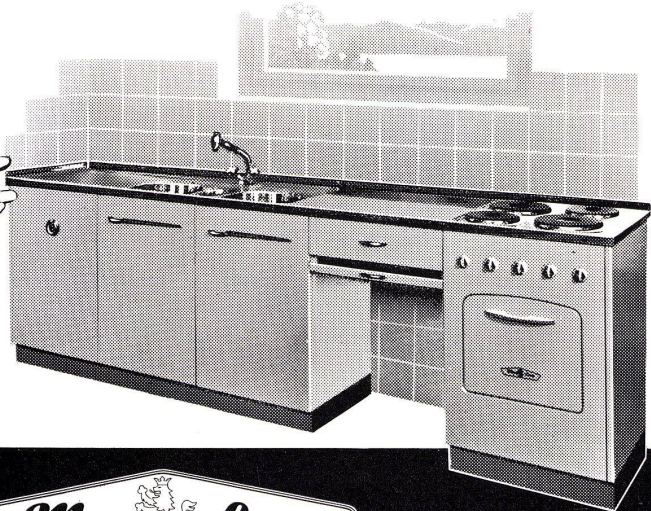

55 | 60 | 90
Breite | Tiefe | Höhe