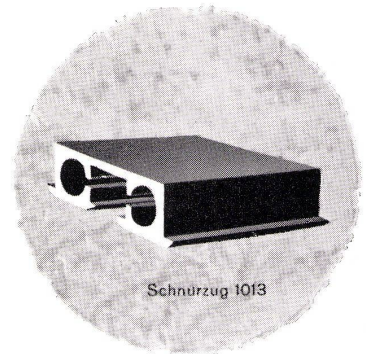

Schnurzug 1013

die leise, elegante und modernste Vorhangeinrichtung