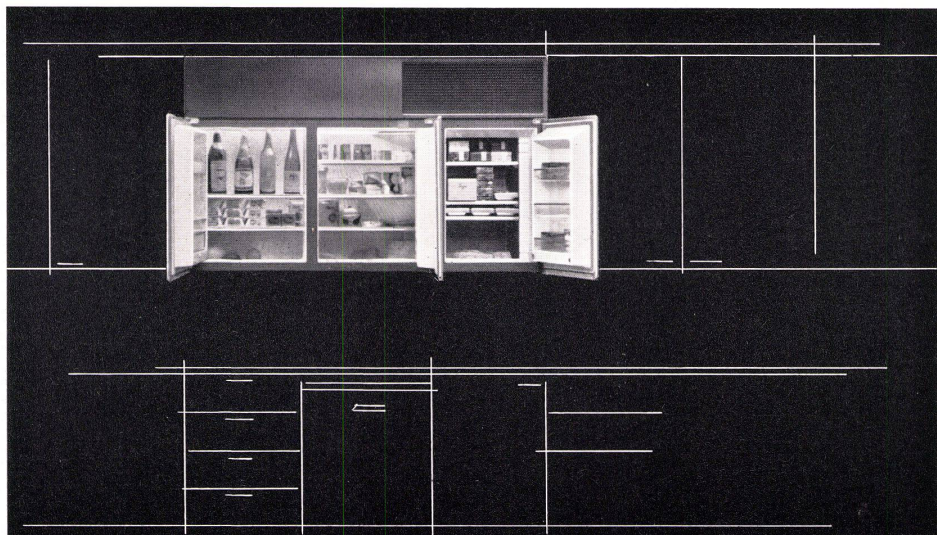

Der Wandkühlschrank als neue Küchen-Idee

Die Tendenz geht eindeutig nach kleineren Küchen und nach grösseren Kühlschränken. Kleine Küchen, in welchen die verschiedenen Arbeitszentren nahe beieinander liegen — grosse Kühlschränke, welche viel Platz für Nahrung und Getränke bieten. Wie lassen sich beide Forderungen vereinbaren?

Durch die Idee des Wandkühlschranks! Das ganze Kühlgut liegt über den Arbeits- und Rüstflächen, in Augenhöhe, in Griffnähe. Kein Quadratzentimeter des Grundrisses wird belegt und doch hat ein Elan-Kühlschrank von 125 Litern oder gar ein General Electric-Kühlschrank von über 300 Litern Platz!

Laden Sie bitte Ihre Bauherrin zu einem Besuch der Novelectric ein! Hier zeigen wir Ihnen die neuesten Wandkühlschränke. Zugleich aber auch die neuesten General Electric- und Elan-Geschirrwaschmaschinen und Waschautomaten. Da lassen sich viele Anliegen zugleich erledigen.

Novelectric

Rascher und zuverlässiger Service in der ganzen Schweiz.

Generalvertretung und Service der
General Electric- und Elan-Haushaltapparate und -Beleuchtung
Zürich, Claridenstrasse 25, Tel. 051 / 23 97 66

←
3-türiger General Electric-
Wandkühlschrank
246 Liter Kühlraum
+ 57 Liter Tiefkühlabteil

→
Elan-Wandkühlschrank
aufklappbare Türe,
125 Liter Kühlraum