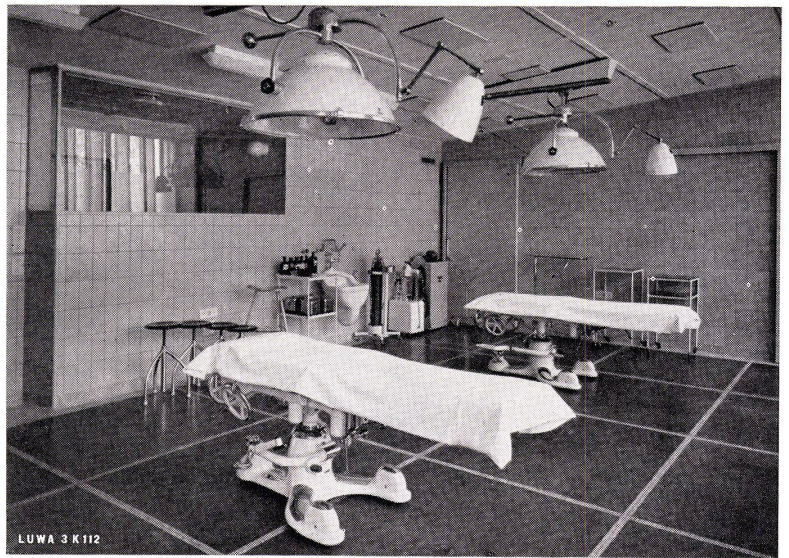

# Wo reine Luft lebenswichtig ist, werden großflächige LUWA-Ultrafilter verwendet

LUWA 8 F 129

J-gelb-Ultrafilter sind speziell für Operationssäle empfohlen und halten Staub über  $2\mu$  zu 100% und Staub von  $0,4\mu$  zu 97% zurück. Leistung per Filter  $40\text{ m}^3/\text{h}$  bei 6 mm WS Widerstand.

LUWA 3 K 112

Operationssaal in modernem Spital. An der Decke die Öffnungen für zugfreien Lufteintritt.

Luftführung und Filtereinbau in einem Operationssaal