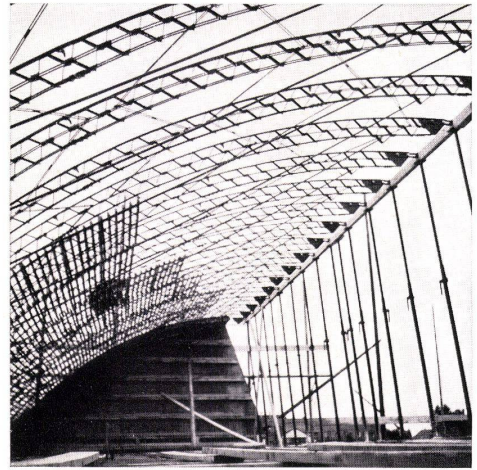

Fixträger für Vertikalschalung

SCHALUNGSTRÄGER

FIX

**FIXTRÄGER AG.
ETZGEN AG**

Telefon 064/7 42 65

Flexible BK-Schalungsträger für Shedbau

Sie erreichen auf kleinstem Raum die größte Heizleistung mit

YGNIS-Hochleistungskesseln