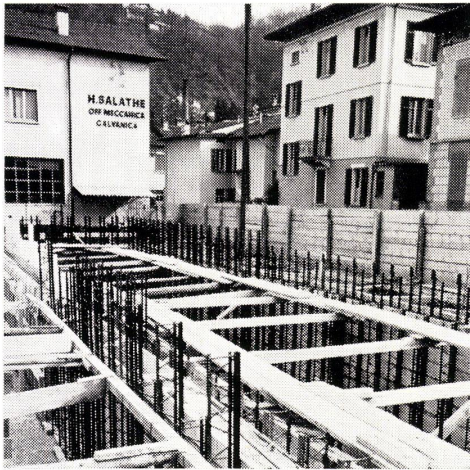

Fixträger für Vertikalschalung

SCHALUNGSTRÄGER

FIX

**FIXTRÄGER AG.
ETZGEN AG**

Telefon 064/7 42 65

Flexible BK-Schalungsträger für Shedbau

Sie erreichen auf kleinstem Raum die größte Heizleistung mit

YGNIS-Hochleistungskesseln