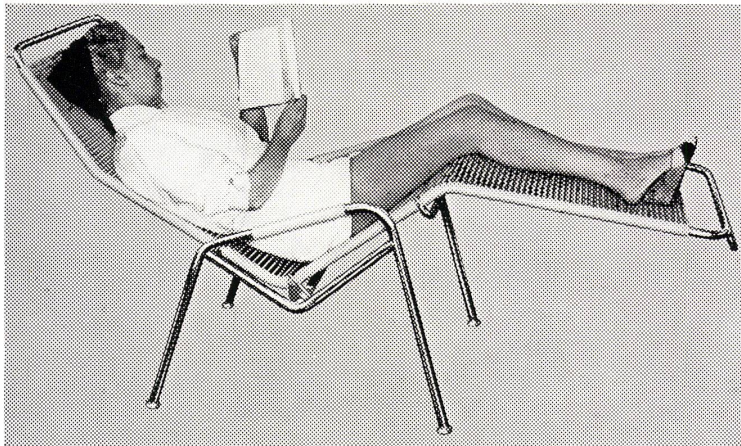

Altorfer-Liegestuhl 555

(Modell gesetzlich geschützt)

Ein äußerst bequemes und schönes Möbel, das in den Gärten des Privathauses, in den Hotelgärten, in Strandbädern, in Spitälern und Sanatorien willkommene Dienste leistet. Die Metallteile sind glanzverzinkt und können deshalb nicht rosten. Die Liegefläche ist mit unverwüstlichen, wetterbeständigen Plastik-Kordeln in Gelb, Grün oder Rot bespannt. (Gewünschte Farbe der Kordeln in der Bestellung bitte angeben.) **Fr. 168.-**

Altorfer AG

Löwenstraße 32
Fabrik in Wald und Dürnten

Zürich 1

Tel. 051 / 25 07 47
Tel. 055 / 4 35 92

NEON LICHT AG

bekannt für Qualität

**Lieferungen und Montage
in der ganzen Schweiz**

**Zürich, Limmattalstr. 340/42
Telefon 051/56 84 44**