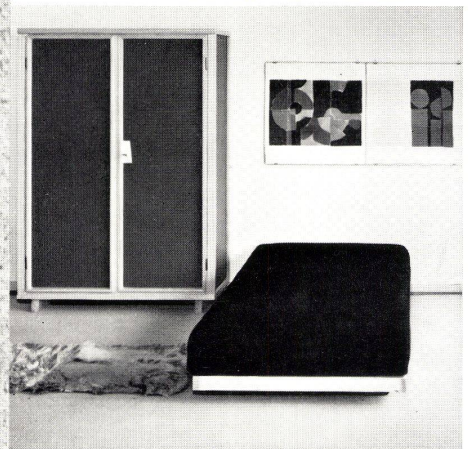

Download PDF: 04.01.2026

ETH-Bibliothek Zürich, E-Periodica, <https://www.e-periodica.ch>

Neues Bauen

Eine Inseratenfolge über die Anwendung von Pavatex
Nr. 5 Der Möbelbau

Auch im modernen Möbelbau finden Holzfaserverplatten immer mehr Verwendung. So baut die Werkgenossenschaft Wohnhilfe in Zürich einen Pavatex-Schrank. Nicht nur für die Rückwand, sondern auch für die Front- und Seitenfüllungen werden Pavatex Hartplatten verwendet, wobei als Sichtseite die raue, plastische Struktur verleihende Siebfläche dient. Farblich gespritzt, geben diese Füllungen dem Schrank eine moderne, eigenwillige Note. Sie sind abwaschbar, stabil und gegen Schlag weniger empfindlich als Holz. Der Pavatex-Schrank ist preislich sehr günstig, kommt dem neuzeitlichen Formempfinden entgegen und bringt in jedes moderne Heim eine angenehm aufgelockerte Atmosphäre.

Herr A. Milani, Leiter der Werkgenossenschaft Wohnhilfe in Zürich, erklärt: In den Holzfaserverplatten erkenne ich ein modernes Material, dessen Anwendungsmöglichkeiten auch im Möbelbau noch lange nicht voll ausgenutzt sind. Beim Bau unseres Pavatex-Schranks kommt uns die Stabilität und die Schönheit der Struktur der glatten wie der rauhen Siebfläche der Pavatex Holzfaserverplatten sehr zustatten.