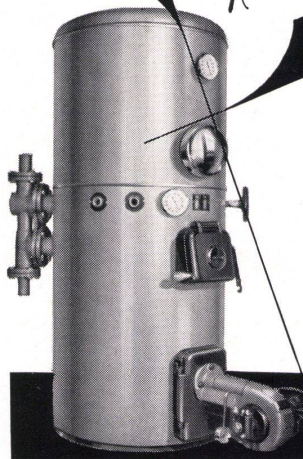

Download PDF: 25.05.2025

ETH-Bibliothek Zürich, E-Periodica, <https://www.e-periodica.ch>

IM EINFAMILIENHAUS... IN DER VILLA.....

HEIZUNG

U. WARMWASSER

Mehr Komfort bei niedrigeren Kosten...!

Unbeschränkt billiges Warmwasser ist doch gerade im modernen Einfamilienhaus eine Forderung, die unbedingt erfüllt sein muß. Darum ist der HOVALTHERM Kessel hierfür das ideale Aggregat! Als sinnreiche Kombination von Zentralheizungs-Kessel und Warmwasserboiler senkt HOVALTHERM dazu die Heizkosten, spart wertvollen Platz und vereinfacht und verschönert die Installation

Lassen Sie sich kostenlos beraten durch

Ing. G. Herzog & Co., Feldmeilen Tel. 051 92 82 82

HOVALTHERM

Die neue Einstück-WC-Anlage

- ARLA spült störungsfrei und betriebssicher
- ARLA besitzt eine korrosionsfreie Spülkastengarnitur
- ARLA ist mit einem neuen genial konstruierten Bakelit-Sitz mit Scharnieren Modell «KERA» versehen