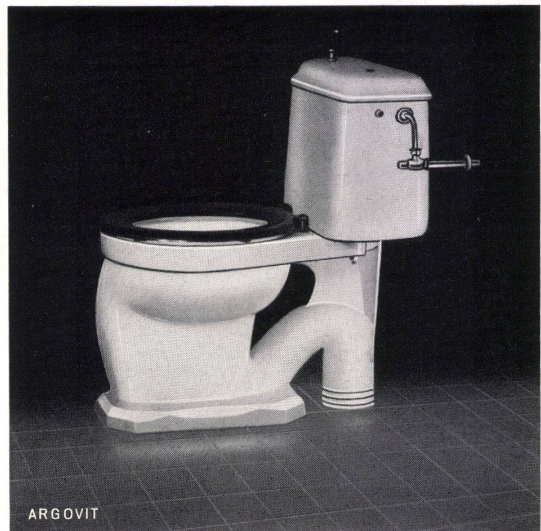

ARLA

mit Tiefspül- oder Ausspülklosett erhältlich

Argovit Porzellan Laufenburg

ARGOVIT

KERA-WERKE AG., LAUFENBURG AG

Fabrik für sanitäres und technisches Porzellan

Bezugsquellen: Die Mitglieder des
Schweiz. Großhandelsverbandes der sanitären Branche