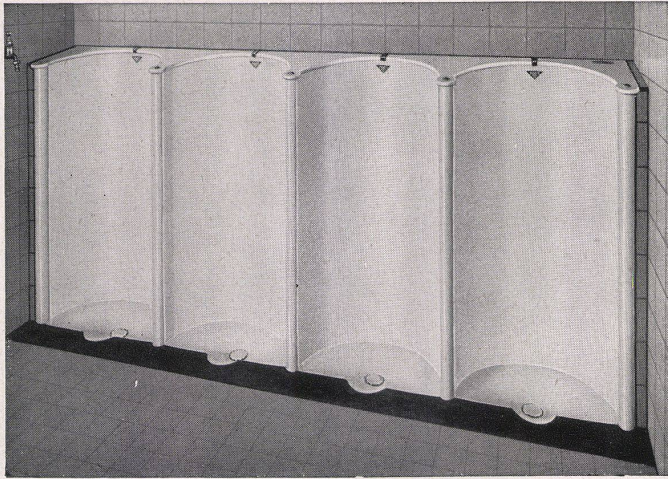

URINOIR

Entspricht den heutigen hygienischen Anforderungen

Der gegebene Einbau für Schulhäuser

Verlangen Sie Prospekte oder Vertreterbesuch

HILBERT & CO. ZÜRICH

Zentralstraße 77

Telephon 33 71 05

eignen sich vorzüglich für
Ladenlokale, Windfänge,
Wohnräume, Arbeitsräume,
Turnhallen, Schulhäuser,
Garagen usw., kombinierbar
mit Radiatorenheizung

IDEAL-Standard AG

Dulliken

Briefadresse: Olten 1, Postfach

Anordnung
der RAYRAD
an Innenwänden
und
unter Fenstern
unsichtbar

IDEAL-RAYRAD in der Anschaffung und im Betrieb die preiswürdigste aller Strahlungsheizungen

1. 1 RAYRAD vereinigen die Vorteile der Radiatorenheizung und der Strahlungsheizung.
2. 2 RAYRAD sind ästhetisch einwandfrei, da unsichtbar oder als sichtbare Fläche anwendbar.
3. 3 RAYRAD in den Räumen mit höchsten Ansprüchen, kombiniert mit Radiatoren in andern Räumen, ergeben eine ideale Lösung.
4. 4 RAYRAD-Strahlungsflächen werden da placent, wo sich für den Raum die beste Heizwirkung ergibt, wie in Wänden oder unter Fenstern.
5. 5 Mit RAYRAD keine Zugserscheinungen in Fensternähe, auch keine lästige Wärmewirkung auf die Köpfe der Rauminsassen.
6. 6 Mit RAYRAD-Strahlungsheizung keine erhöhten Betriebskosten, da diese ohne Temperatur-Beschränkung rasch und sicher, ohne jedes Risiko, wie jede Radiatorenheizung funktioniert.
7. 7 Mit RAYRAD keine Verluste an Bauvolumen und keine teuren baulichen Nebenarbeiten.
8. 8 Heizregister jederzeit zugänglich und korrosionsfest, da aus Gußeisen.

Beratung, Prospekte und Referenzen durch die Heizungs-Installationsfirmen   Ausstellung: Schweizer Baumuster-Centrale, Zürich