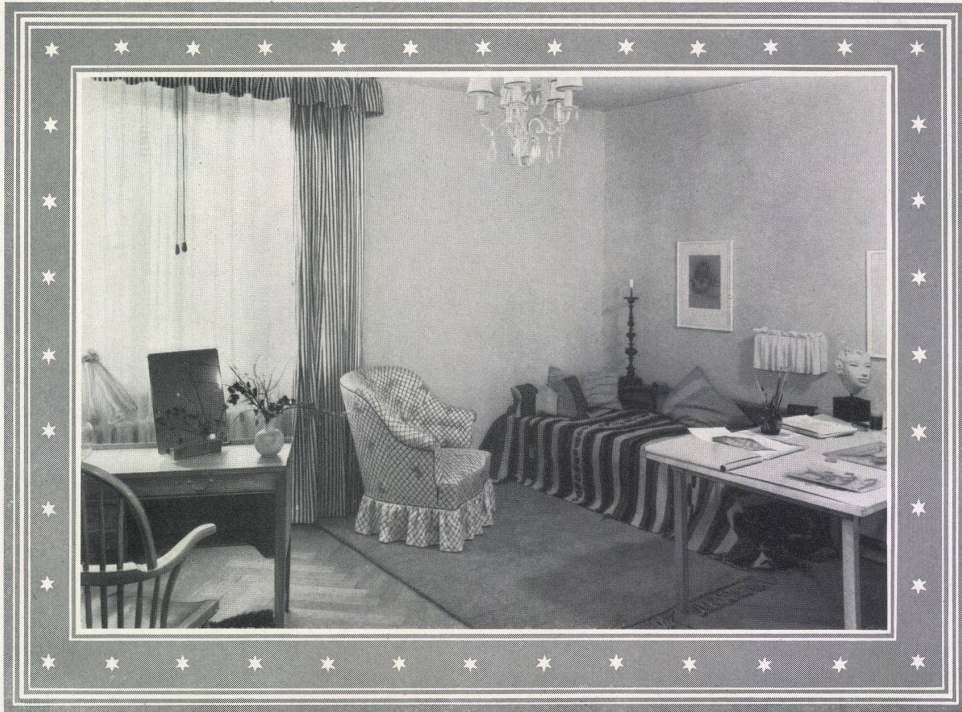

DAS HAUS FÜR
INDIVIDUELLE TEPPICHE, DEKORATIONSTOFFE UND BODENBELÄGE

BOSSART

TEPPICHHAUS BOSSART & CO. AG. BERN
SCHWANENGASSE 5

Ateliers für Vorhänge und Möbelpolsterung