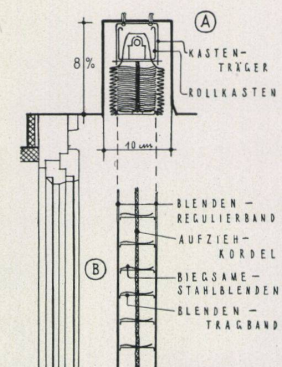

Kirsch-Stores regeln die Ventilation, indem die eindringende Luft zuerst gegen die Decke strömt und somit jede Zugluft vermieden wird.

Jedes Kind kann Kirsch-Stores bedienen. Sie sind auch einfach zu installieren. Links oder rechts ziehen und sie verteilen und kontrollieren Licht und Luftventilation. Ein zweiter Handgriff genügt, um die Stores hochzuziehen oder herunterzulassen.

Kirsch-Stores befriedigen wegen ihrem dauerhaften Überzug und der einfachen Methode der Reinigung jedermann. Die hierfür hergestellten Spezialbürsten erleichtern und beschleunigen die Arbeit.

Wandbefestigung der Kirsch-Stores bei großer Ausladung. Kasten-träger **A** ist vorne aufklappbar und Storenkasten kann herausgehoben werden. **B** Arretiervorrichtung zum Einhängen

ANSICHT

GRUNDRISS

Grundriß und Ansicht bei geöffnetem Fenster und heruntergelassenen, geschlossenen Kirsch-Stores

A Stores aufgezogen, in Decke eingelassen
 B Stores heruntergelassen, ganz offen
 Platzbedarf aufgezogen zirka 8% der Storenhöhe