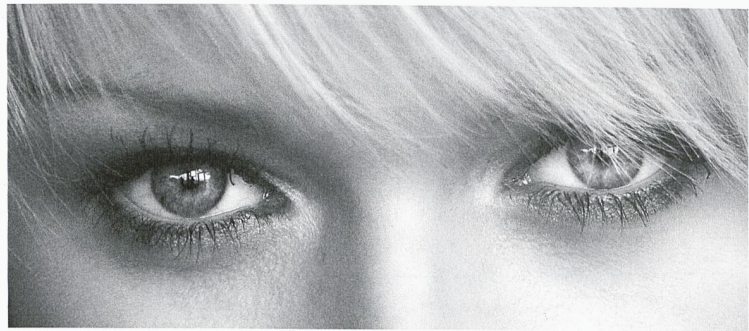

La beauté intemporelle: découvrez carrelages et pierres naturelles dans une diversité incomparable et quasi infinie de teintes, formes, textures et structures. Dans l'une des 15 expositions de SABAG, votre fournisseur suisse de pointe.